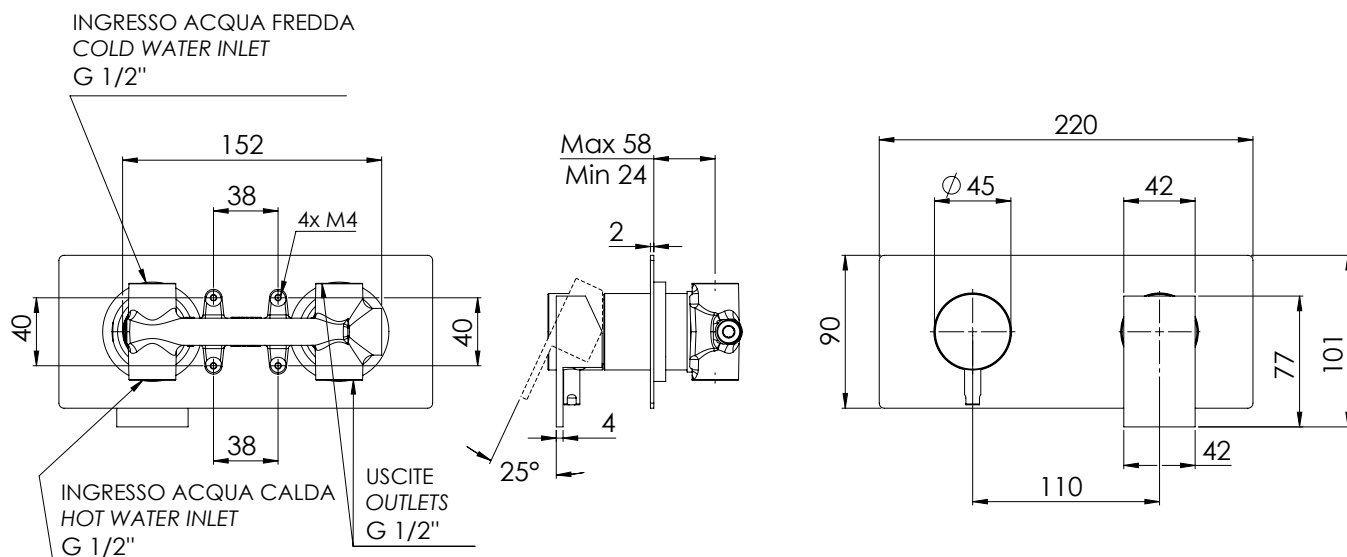

REMER

RUBINETTERIE

SERIE
SERIES

Q-DESIGN

CODICE
CODE

QD92Z

IMMAGINE - IMAGE

DESCRIZIONE - DESCRIPTION

Miscelatore a incasso per vasca/doccia con deviatore a 2 vie di tipo meccanico. Piastra rettangolare ultra piatta, installazione orizzontale. Per selezionare l'uscita desiderata, posizionare la manopola del deviatore sulla posizione corrispondente.

Built-in bath/shower mixer with 2-way mechanical diverter. Ultra-flat rectangular plate, horizontal mounting. To select the desired water outlet, turn the diverter knob to the corresponding position.

SCHEDA TECNICA - TECHNICAL FEATURES