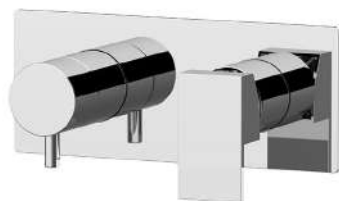

REMER

RUBINETTERIE

SERIE
SERIES

Q-DESIGN

CODICE
CODE

QD92Z

IMMAGINE - IMAGE

DESCRIZIONE - DESCRIPTION

Miscelatore a incasso per vasca/doccia con deviatore a 2 vie di tipo meccanico. Piastra rettangolare ultra piatta, installazione orizzontale. Per selezionare l'uscita desiderata, posizionare la manopola del deviatore sulla posizione corrispondente.

Built-in bath/shower mixer with 2-way mechanical diverter. Ultra-flat rectangular plate, horizontal mounting. To select the desired water outlet, turn the diverter knob to the corresponding position.

SCHEDA TECNICA - TECHNICAL FEATURES