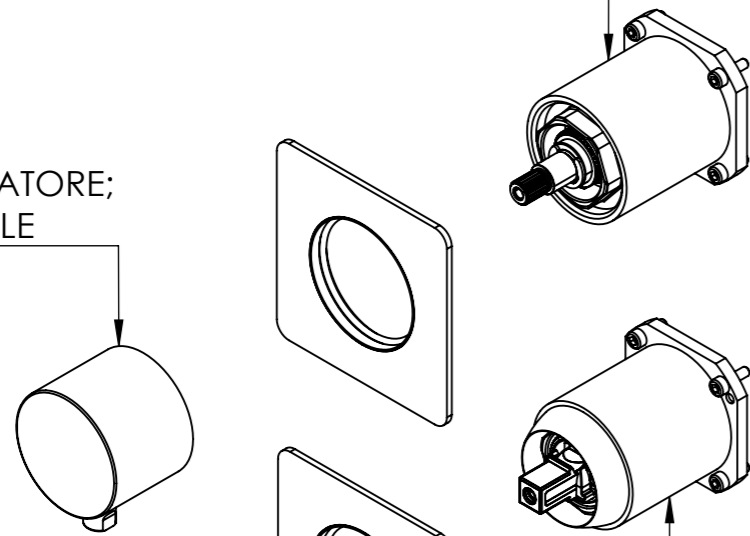

### QD93PWB

Descrizione: Miscelatore ad incasso vasca/doccia 3 vie con deviatore di tipo meccanico su piastre separate

Description: 2 plates built-in bath-shower mixer with 3-way mechanical diverter

RICAMBI/SPARE PARTS:

CARTUCCIA/CARTRIDGE	R52AP
DEVIATORE/DIVERTER	D523S

CONNESSIONE DEVIATORE D523SWBAA  
D523SWBAA DIVERTER CONNECTION

MANIGLIA DEVIATORE;  
DIVERTER HANDLE

CONNESSIONE PARTE  
CARTUCCIA R52APWBAA  
R52APWBAA CARTRIDGE  
CONNECTION