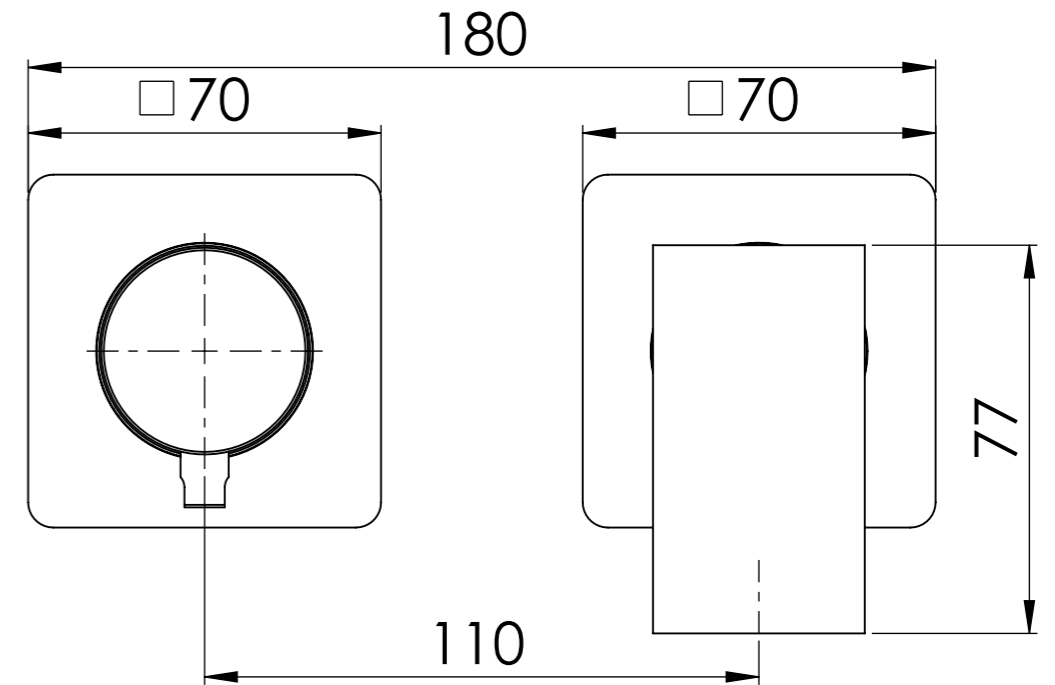

Descrizione: Miscelatore ad incasso vasca/doccia 3 vie con deviatore di tipo meccanico, su piastre separate

Description: Built-in bath-shower mixer with 3-way mechanical diverter, two plates

RICAMBI/SPARE PARTS:

CARTUCCIA/CARTRIDGE	R52AP
DEVIATORE/DIVERTER	D523S

CONNESSIONE DEVIATORE D523SWBAA
 D523SWBAA DIVERTER CONNECTION

MANIGLIA DEVIATORE
 DIVERTER HANDLE

CONNESSIONE PARTE
 CARTUCCIA R52APWBAA
 R52APWBAA CARTRIDGE
 CONNECTION