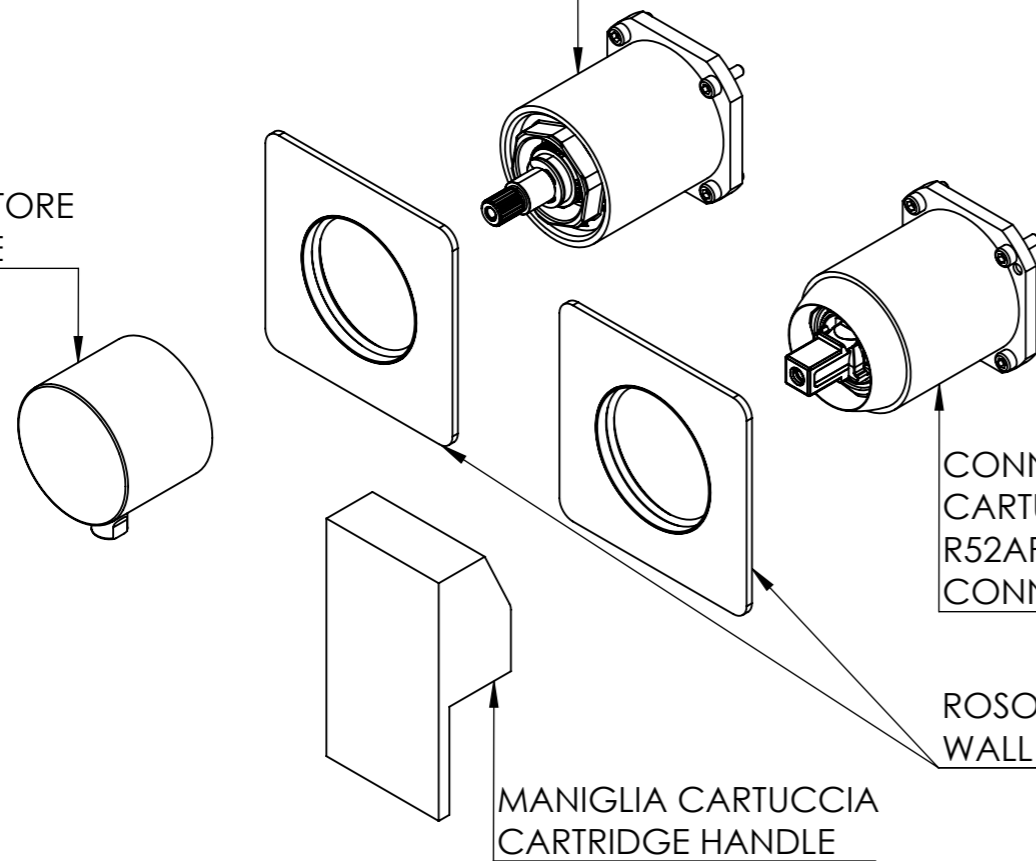

Descrizione: Miscelatore ad incasso vasca/doccia 3 vie con deviatore di tipo meccanico, su piastre separate

Description: Built-in bath-shower mixer with 3-way mechanical diverter, two plates

RICAMBI/SPARE PARTS:

CARTUCCIA/CARTRIDGE	R52AP
DEVIATORE/DIVERTER	D523S

CONNESSIONE DEVIATORE D523SWBAA
 D523SWBAA DIVERTER CONNECTION

MANIGLIA DEVIATORE
 DIVERTER HANDLE

CONNESSIONE PARTE
 CARTUCCIA R52APWBAA
 R52APWBAA CARTRIDGE
 CONNECTION

ROSONI A MURO
 WALL PLATES

MANIGLIA CARTUCCIA
 CARTRIDGE HANDLE