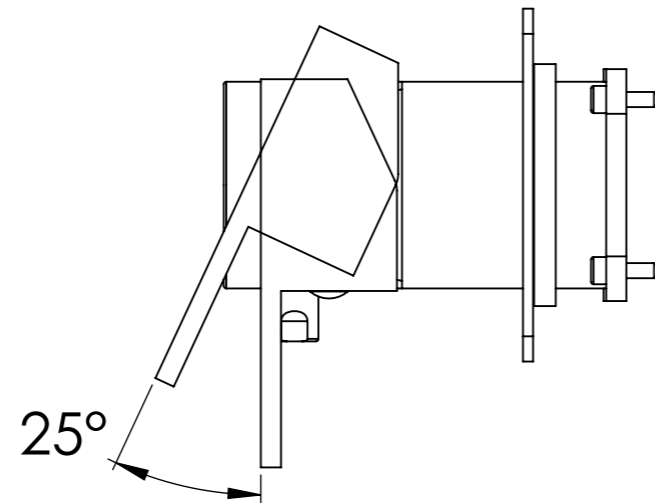

Descrizione: Miscelatore ad incasso vasca/doccia 3 vie con deviatore di tipo meccanico, su piastre separate

Description: Built-in bath-shower mixer with 3-way mechanical diverter, two plates

RICAMBI/SPARE PARTS:

CARTUCCIA/CARTRIDGE	R52AP
DEVIATORE/DIVERTER	D523S

CONNESSIONE DEVIATORE D523SWBAA
 D523SWBAA DIVERTER CONNECTION

MANIGLIA DEVIATORE
 DIVERTER HANDLE

CONNESSIONE PARTE
 CARTUCCIA R52APWBAA
 R52APWBAA CARTRIDGE
 CONNECTION

ROSONI A MURO
 WALL PLATES

MANIGLIA CARTUCCIA
 CARTRIDGE HANDLE