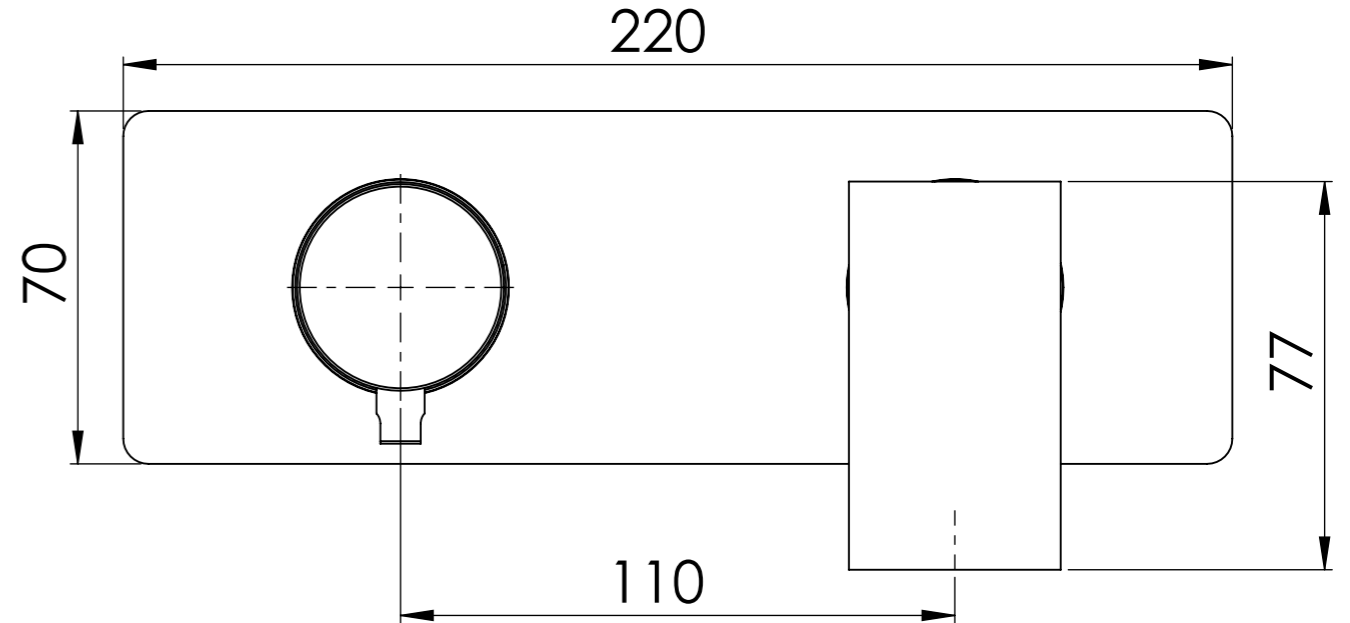

Descrizione: Miscelatore ad incasso vasca/doccia 3 vie con deviatore di tipo meccanico

Description: Built-in bath-shower mixer with 3-way mechanical diverter

RICAMBI/SPARE PARTS:

CARTUCCIA/CARTRIDGE	R52AP
DEVIATORE/DIVERTER	D523S

CONNESSIONE PARTE DEVIATORE D523SWBAA
D523SWBAA DIVERTER CONNECTION

ROSONE A MURO
WALL PLATE

MANIGLIA DEVIATORE
DIVERTER HANDLE

CONNESSIONE CARTUCCIA
R52APWBAA
R52APWBAA CARTRIDGE
CONNECTION

MANIGLIA CARTUCCIA MISCELATRICE
MIXING CARTRIDGE HANDLE