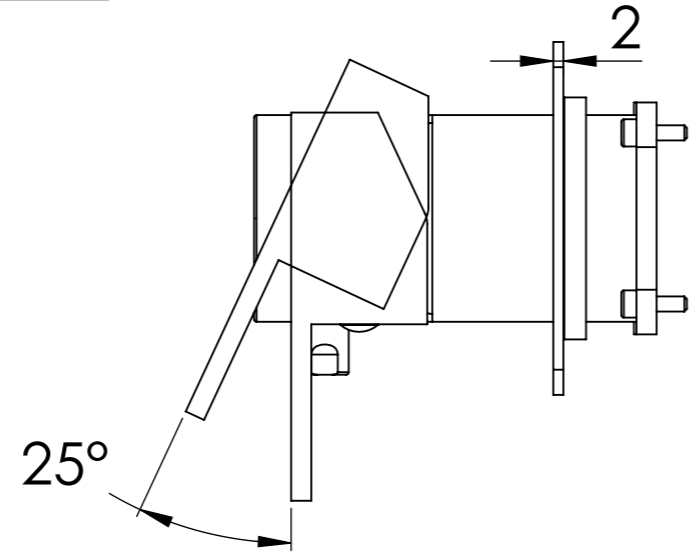

Descrizione: Miscelatore ad incasso vasca/doccia 3 vie con deviatore di tipo meccanico

Description: Built-in bath-shower mixer with 3-way mechanical diverter

RICAMBI/SPARE PARTS:

CARTUCCIA/CARTRIDGE	R52AP
DEVIATORE/DIVERTER	D523S

CONNESSIONE PARTE DEVIATORE D523SWBAA
D523SWBAA DIVERTER CONNECTION

ROSONE A MURO
WALL PLATE

MANIGLIA DEVIATORE
DIVERTER HANDLE

CONNESSIONE CARTUCCIA
R52APWBAA
R52APWBAA CARTRIDGE
CONNECTION

MANIGLIA CARTUCCIA MISCELATRICE
MIXING CARTRIDGE HANDLE