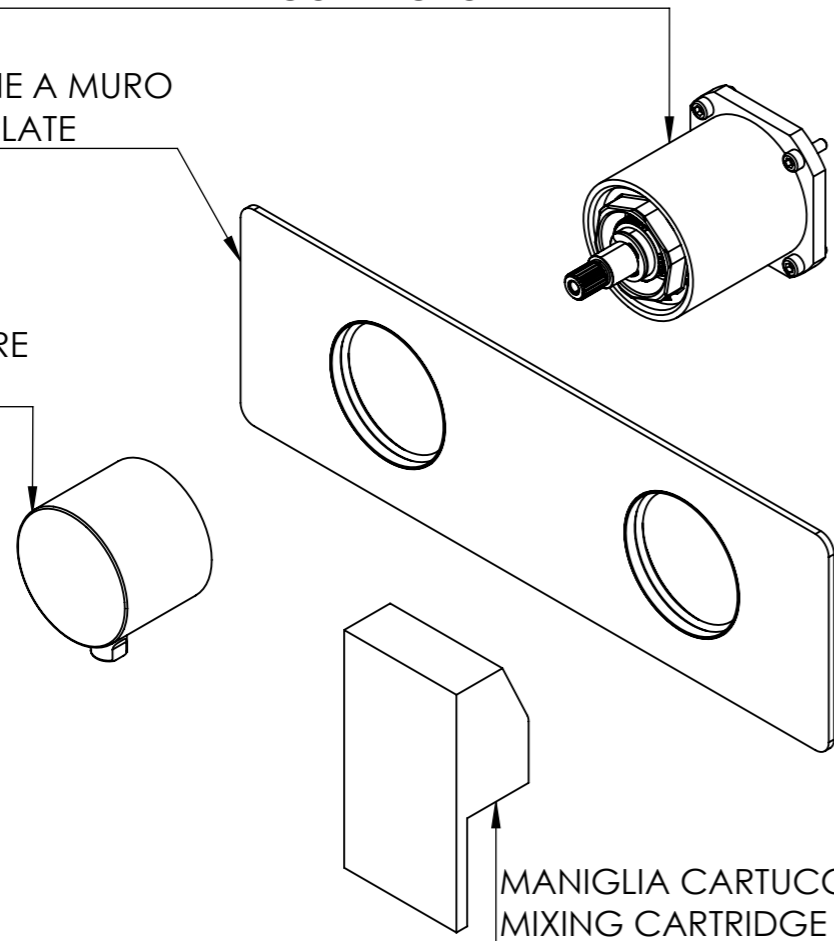

Descrizione: Miscelatore ad incasso vasca/doccia 3 vie con deviatore di tipo meccanico

Description: Built-in bath-shower mixer with 3-way mechanical diverter

RICAMBI/SPARE PARTS:

CARTUCCIA/CARTRIDGE	R52AP
DEVIATORE/DIVERTER	D523S

CONNESSIONE PARTE DEVIATORE D523SWBAA
D523SWBAA DIVERTER CONNECTION

ROSONE A MURO
WALL PLATE

MANIGLIA DEVIATORE
DIVERTER HANDLE

CONNESSIONE CARTUCCIA
R52APWBAA
R52APWBAA CARTRIDGE
CONNECTION

MANIGLIA CARTUCCIA MISCELATRICE
MIXING CARTRIDGE HANDLE