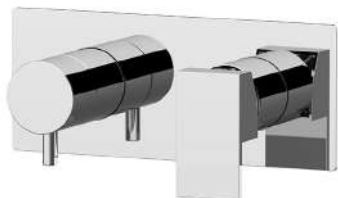

### DESCRIZIONE - DESCRIPTION

Miscelatore a incasso per vasca/doccia con deviatore a 3 vie di tipo meccanico. Piastra rettangolare ultra piatta, installazione orizzontale. Per selezionare l'uscita desiderata, posizionare la manopola del deviatore sulla posizione corrispondente.

Built-in bath/shower mixer with 3-way mechanical diverter. Ultra-flat rectangular plate, horizontal mounting. To select the desired water outlet, turn the diverter knob to the corresponding position.