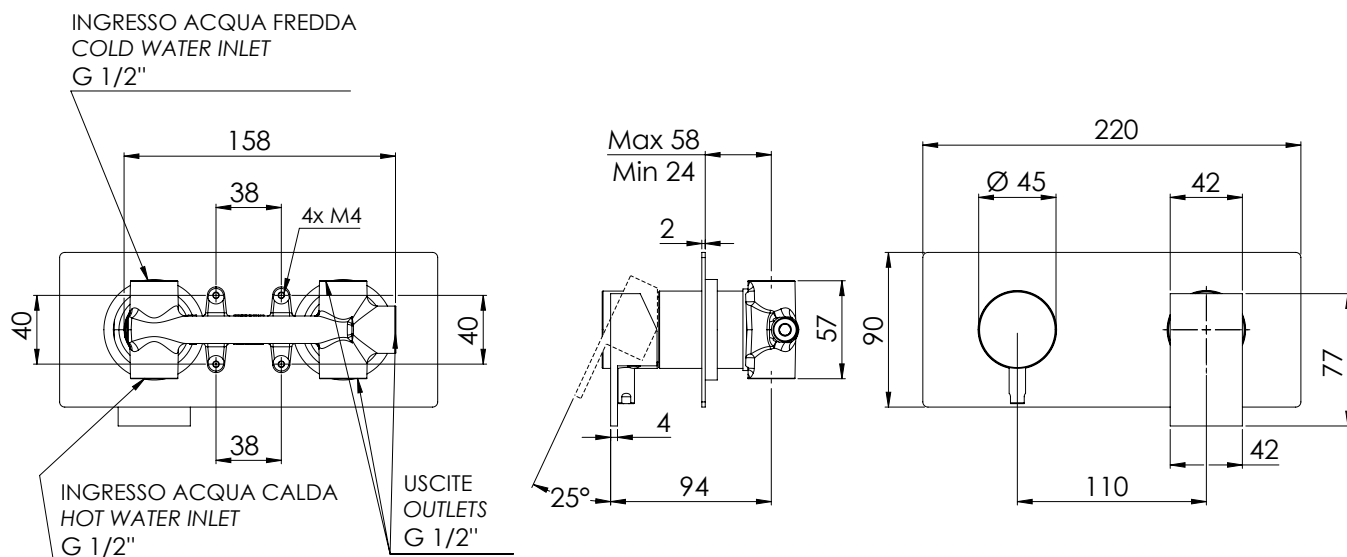

SCHEDA TECNICA - TECHNICAL FEATURES

CARATTERISTICHE - FEATURES

Disponibile in Finitura
Available in Finishing

3 Vie
3 Ways

FINITURE - FINISHING

NO
Nero Opaco
Matt Black

BO
Bianco Opaco
Matt White

NP
Nichel Spazzolato
Brushed Nickel

XV
Visual Steel
Visual Steel

BG
Oro Spazzolato
Brushed Gold

CFP
Cromo Nero Spazzolato
Brushed Black Chrome

CR
Cromo
Chrome

COMPONENTI - COMPONENTS

REMER Rubinetterie S.p.A.

Via Leonardo Da Vinci, 83 - 20062 Cassano d'Adda (MI) - Italy - Tel. +39 0363 364211 - info@remer.eu - www.remer.eu