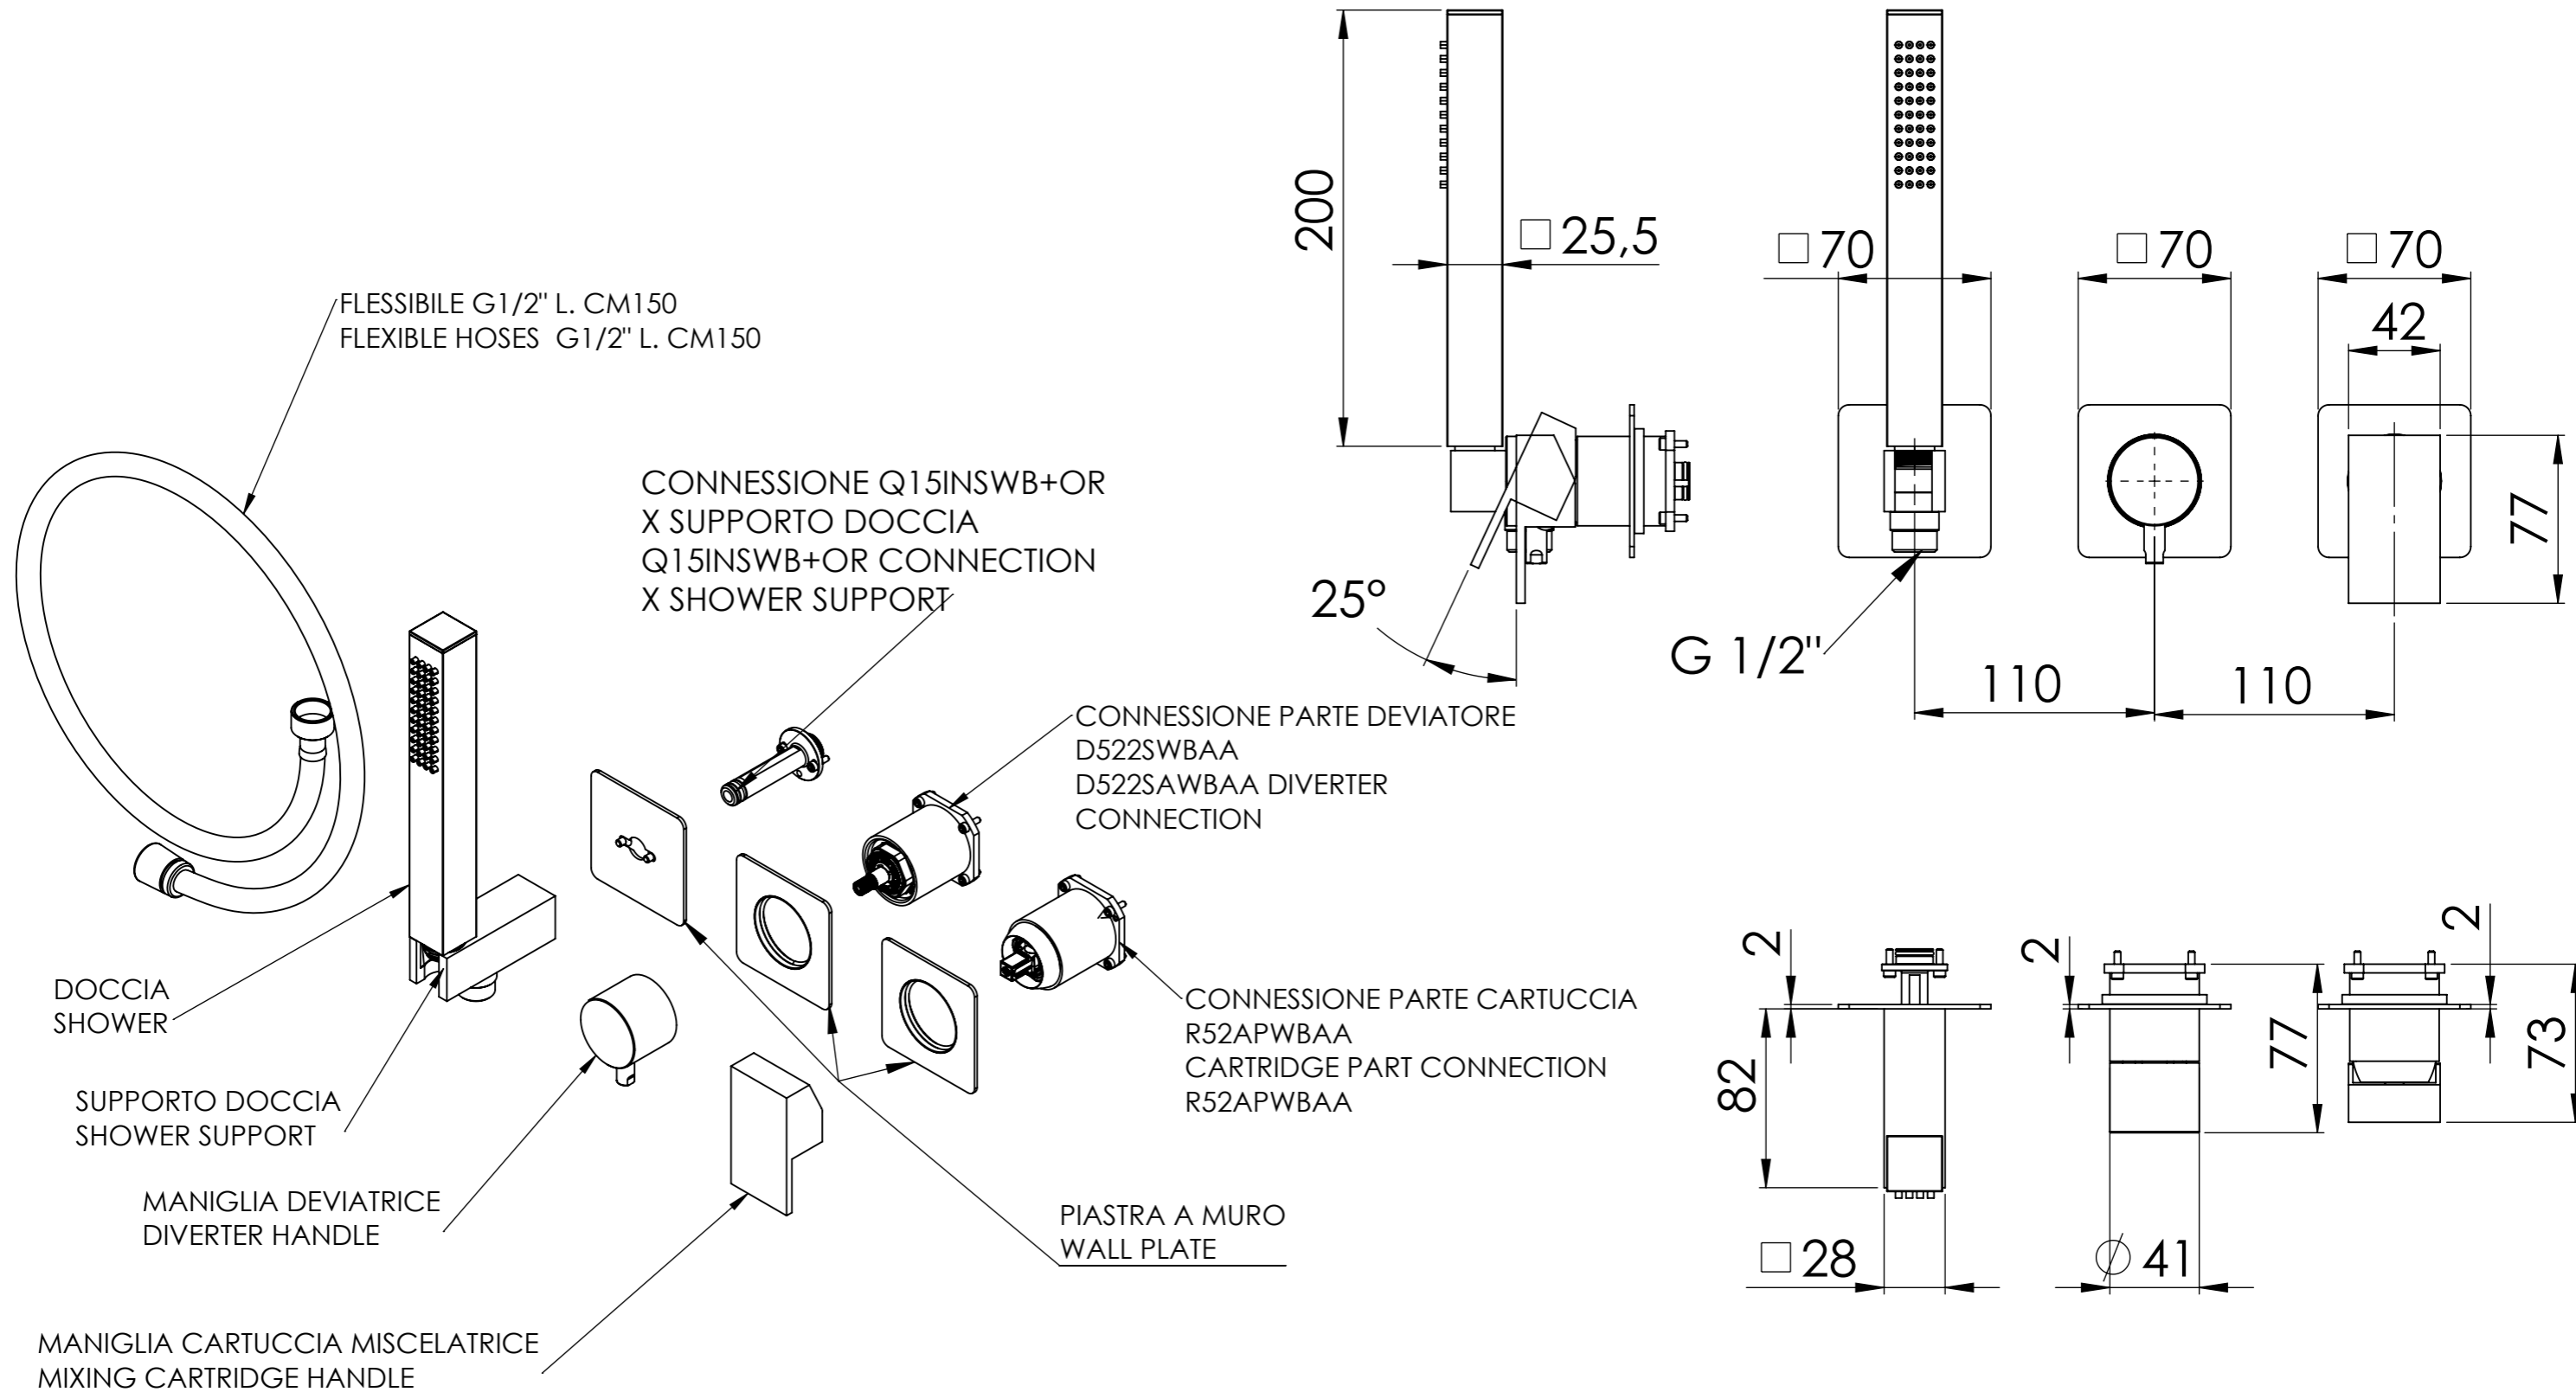

Descrizione: Parti esterne per WBOX, miscelatore monocomando incasso doccia 2 vie su piastre separate. Include supporto doccia, flessibile, doccetta. Da completare con la seconda uscita

Description: External parts for WBOX, 2 plates and 2 ways built-in shower single lever. Included: shower hand support, flexible, shower hand. To be completed with the second water outlet

RICAMBI/SPARE PARTS:

CARTUCCIA/CARTRIDGE	R52AP
DEVIATORE/DIVERTER	D522S
AERATORE/AERATOR	-----