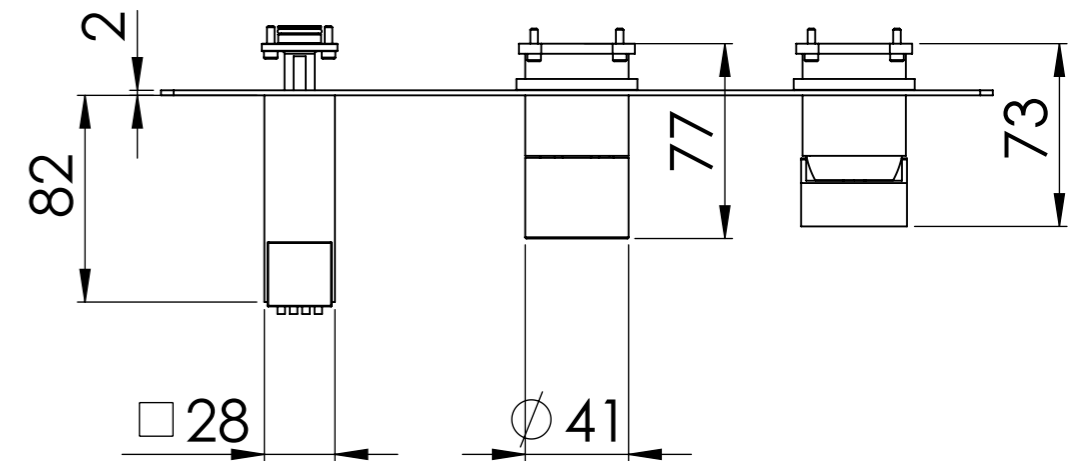

Descrizione: Parti esterne per WBOX, miscelatore monocomando incasso doccia 2 vie. Include supporto doccia, flessibile, doccia. Da completare con la seconda uscita.

Description: External parts for WBOX, 2 ways built-in shower single lever mixer. Included: shower hand support, flexible, shower hand. To be completed with the second water outlet.

| RICAMBI/SPARE PARTS: | |
|----------------------|-------|
| CARTUCCIA/CARTRIDGE | R52AP |
| DEVIATORE/DIVERTER | D522A |
| AERATORE/AERATOR | ----- |