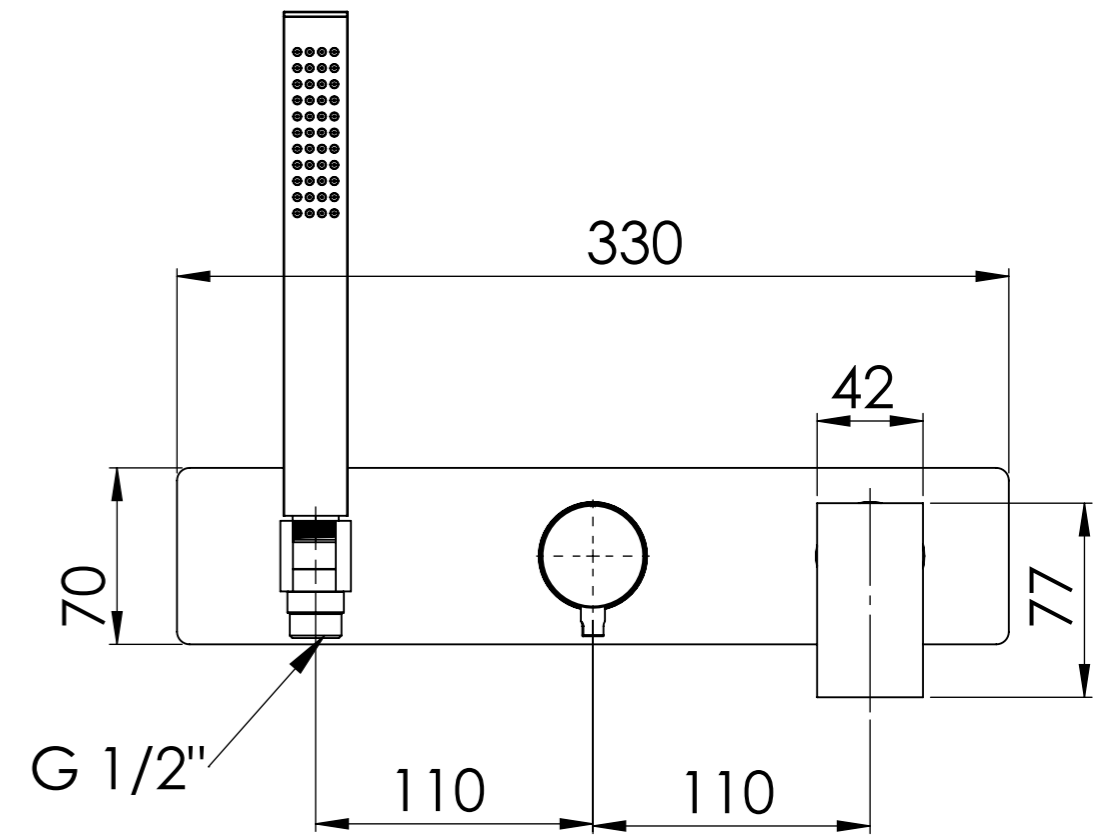

Descrizione: Parti esterne per WBOX, miscelatore monocomando incasso doccia 2 vie. Include supporto doccia, flessibile, doccia. Da completare con la seconda uscita.

Description: External parts for WBOX, 2 ways built-in shower single lever mixer. Included: shower hand support, flexible, shower hand. To be completed with the second water outlet.

| RICAMBI/SPARE PARTS: | |
|----------------------|-------|
| CARTUCCIA/CARTRIDGE | R52AP |
| DEVIATORE/DIVERTER | D522A |
| AERATORE/AERATOR | ----- |