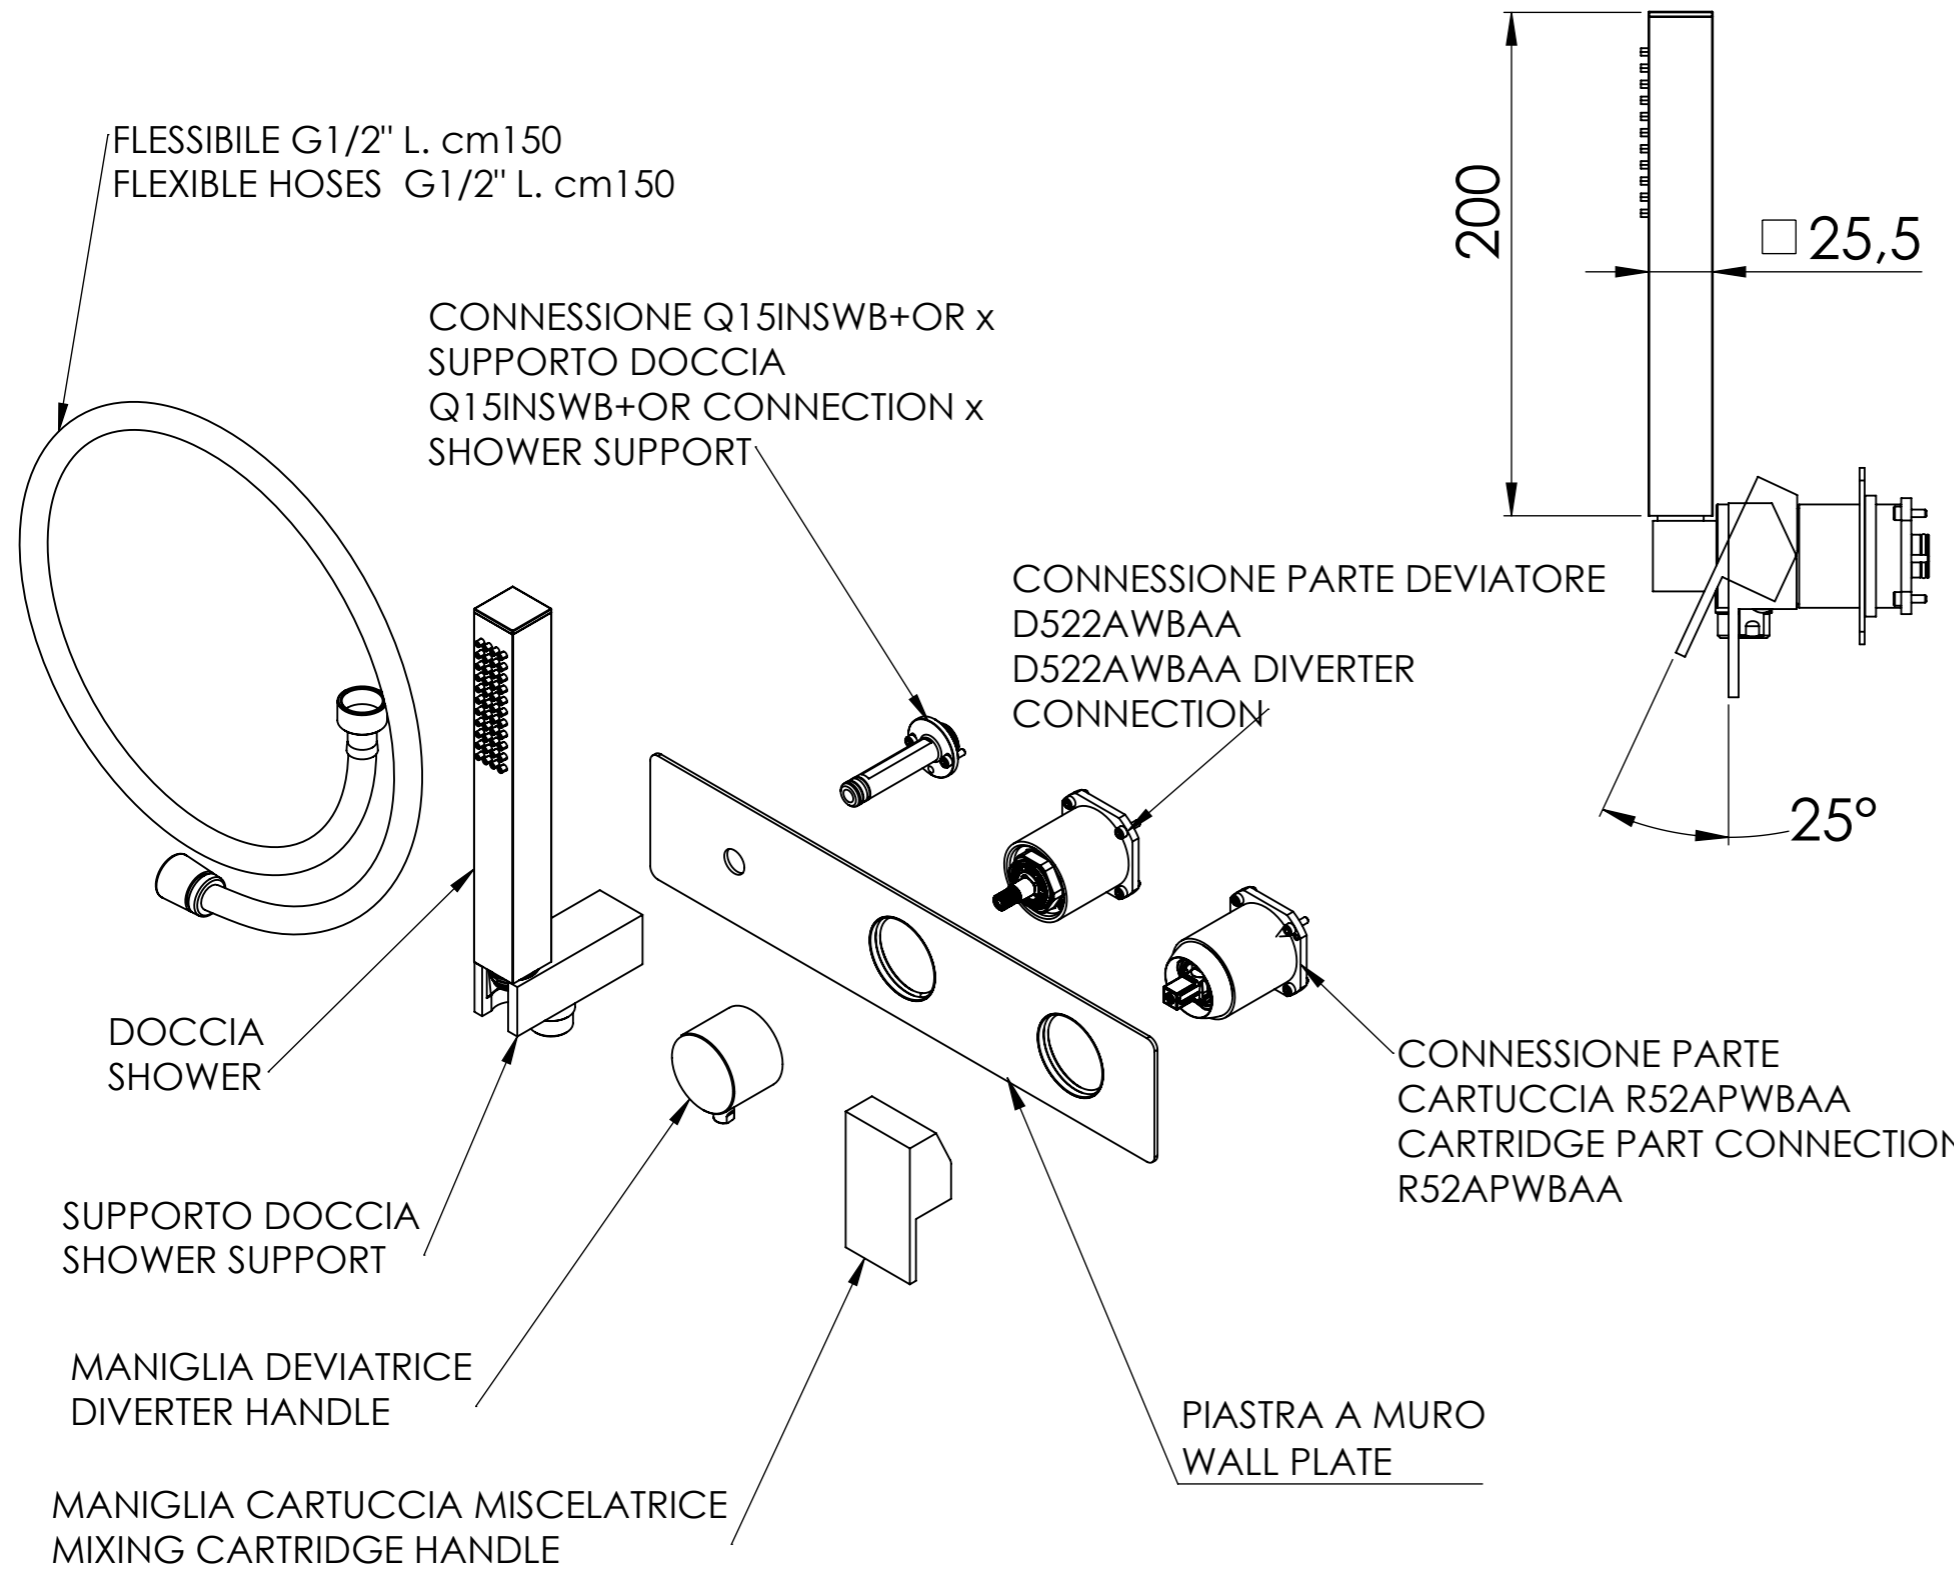

Descrizione: Parti esterne per WBOX, miscelatore monocomando incasso doccia 2 vie. Include supporto doccia, flessibile, doccia. Da completare con la seconda uscita.

Description: External parts for WBOX, 2 ways built-in shower single lever mixer. Included: shower hand support, flexible, shower hand. To be completed with the second water outlet.

| RICAMBI/SPARE PARTS: | |
|----------------------|-------|
| CARTUCCIA/CARTRIDGE | R52AP |
| DEVIATORE/DIVERTER | D522A |
| AERATORE/AERATOR | ----- |