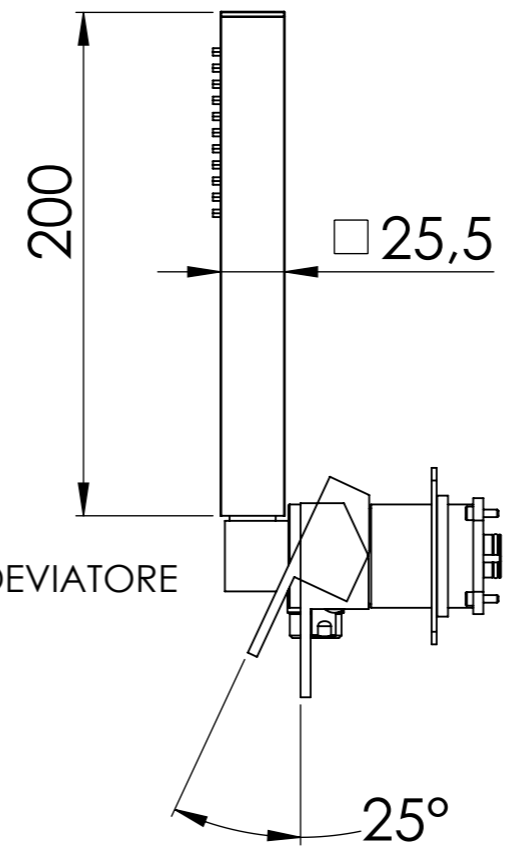

Descrizione: Parti esterne per WBOX, miscelatore monocomando incasso doccia 2 vie. Include supporto doccia, flessibile, doccia. Da completare con la seconda uscita.

Description: External parts for WBOX, 2 ways built-in shower single lever mixer. Included: shower hand support, flexible, shower hand. To be completed with the second water outlet.

| RICAMBI/SPARE PARTS: | |
|----------------------|-------|
| CARTUCCIA/CARTRIDGE | R52AP |
| DEVIATORE/DIVERTER | D522A |
| AERATORE/AERATOR | ----- |