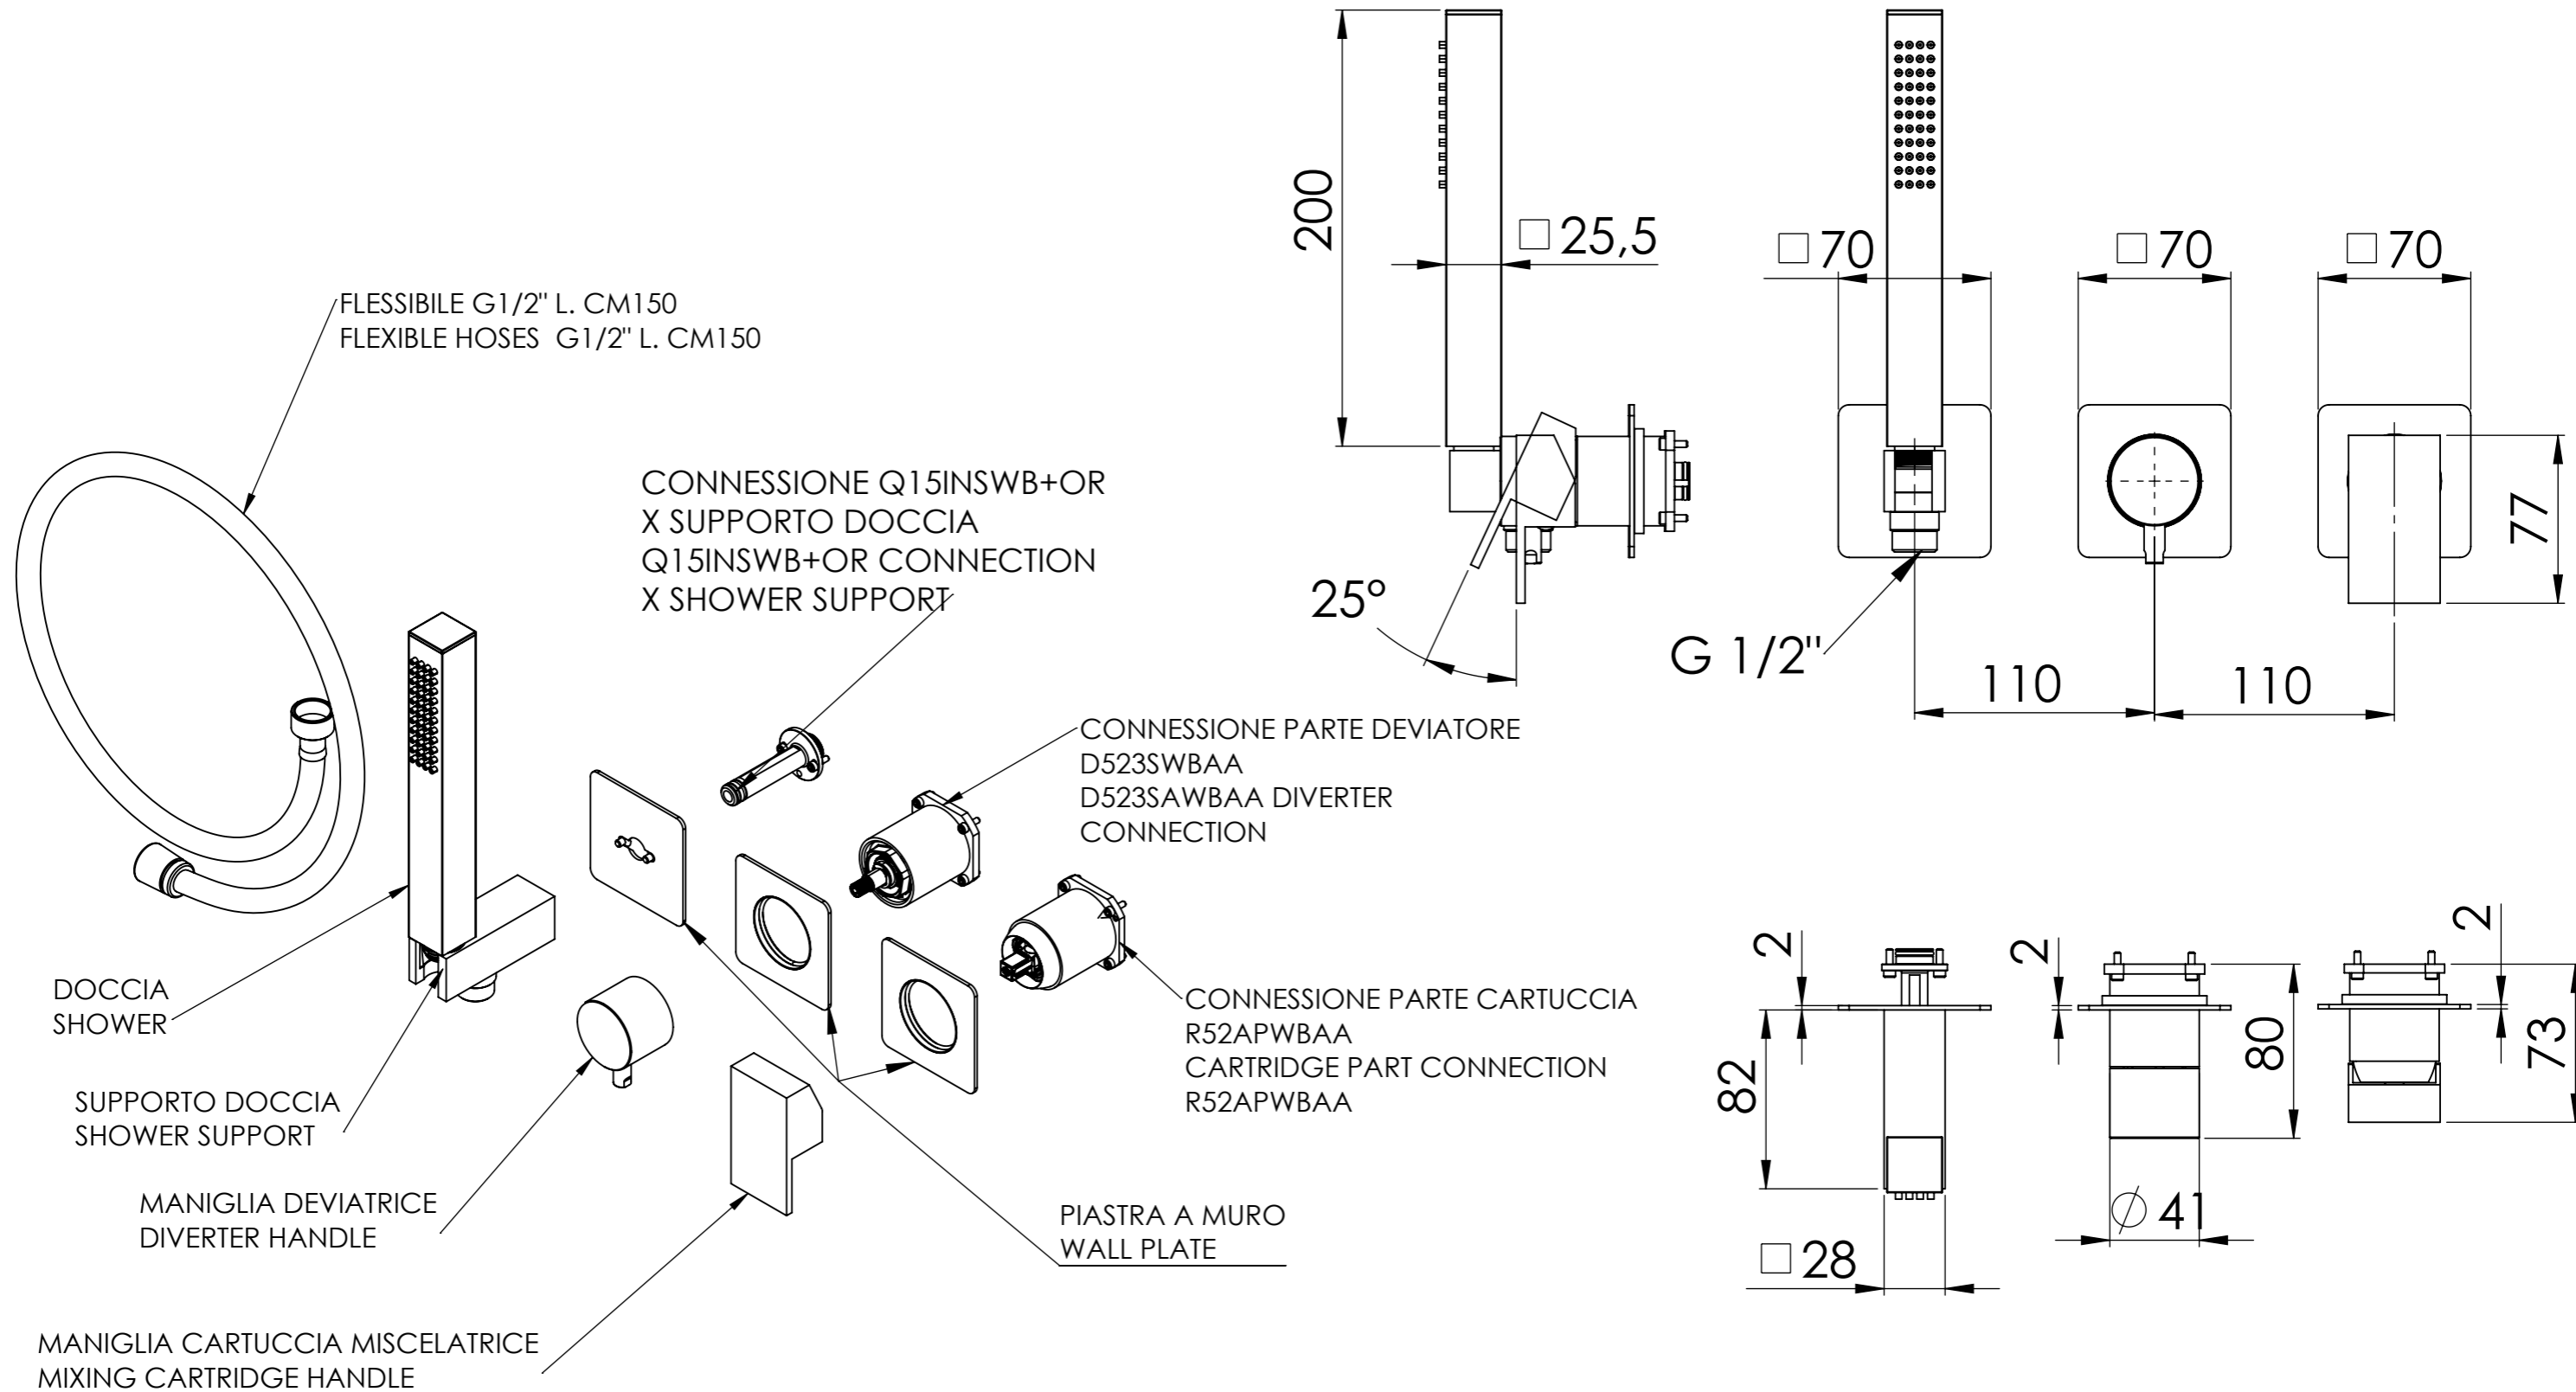

Descrizione: Parti esterne per WBOX, miscelatore monocomando incasso vasca/doccia 3 vie su piastre separate. Include supporto doccia, flessibile, doccetta. Da completare con la seconda e la terza uscita.

Description: External parts for WBOX, 3 ways built-in bath/shower single lever, on separate plates. Included: shower hand support, flexible, shower hand. To be completed with the second and the third qater outlet.

RICAMBI/SPARE PARTS:	
CARTUCCIA/CARTRIDGE	R52AP
DEVIATORE/DIVERTER	D523S
AERATORE/AERATOR	-----