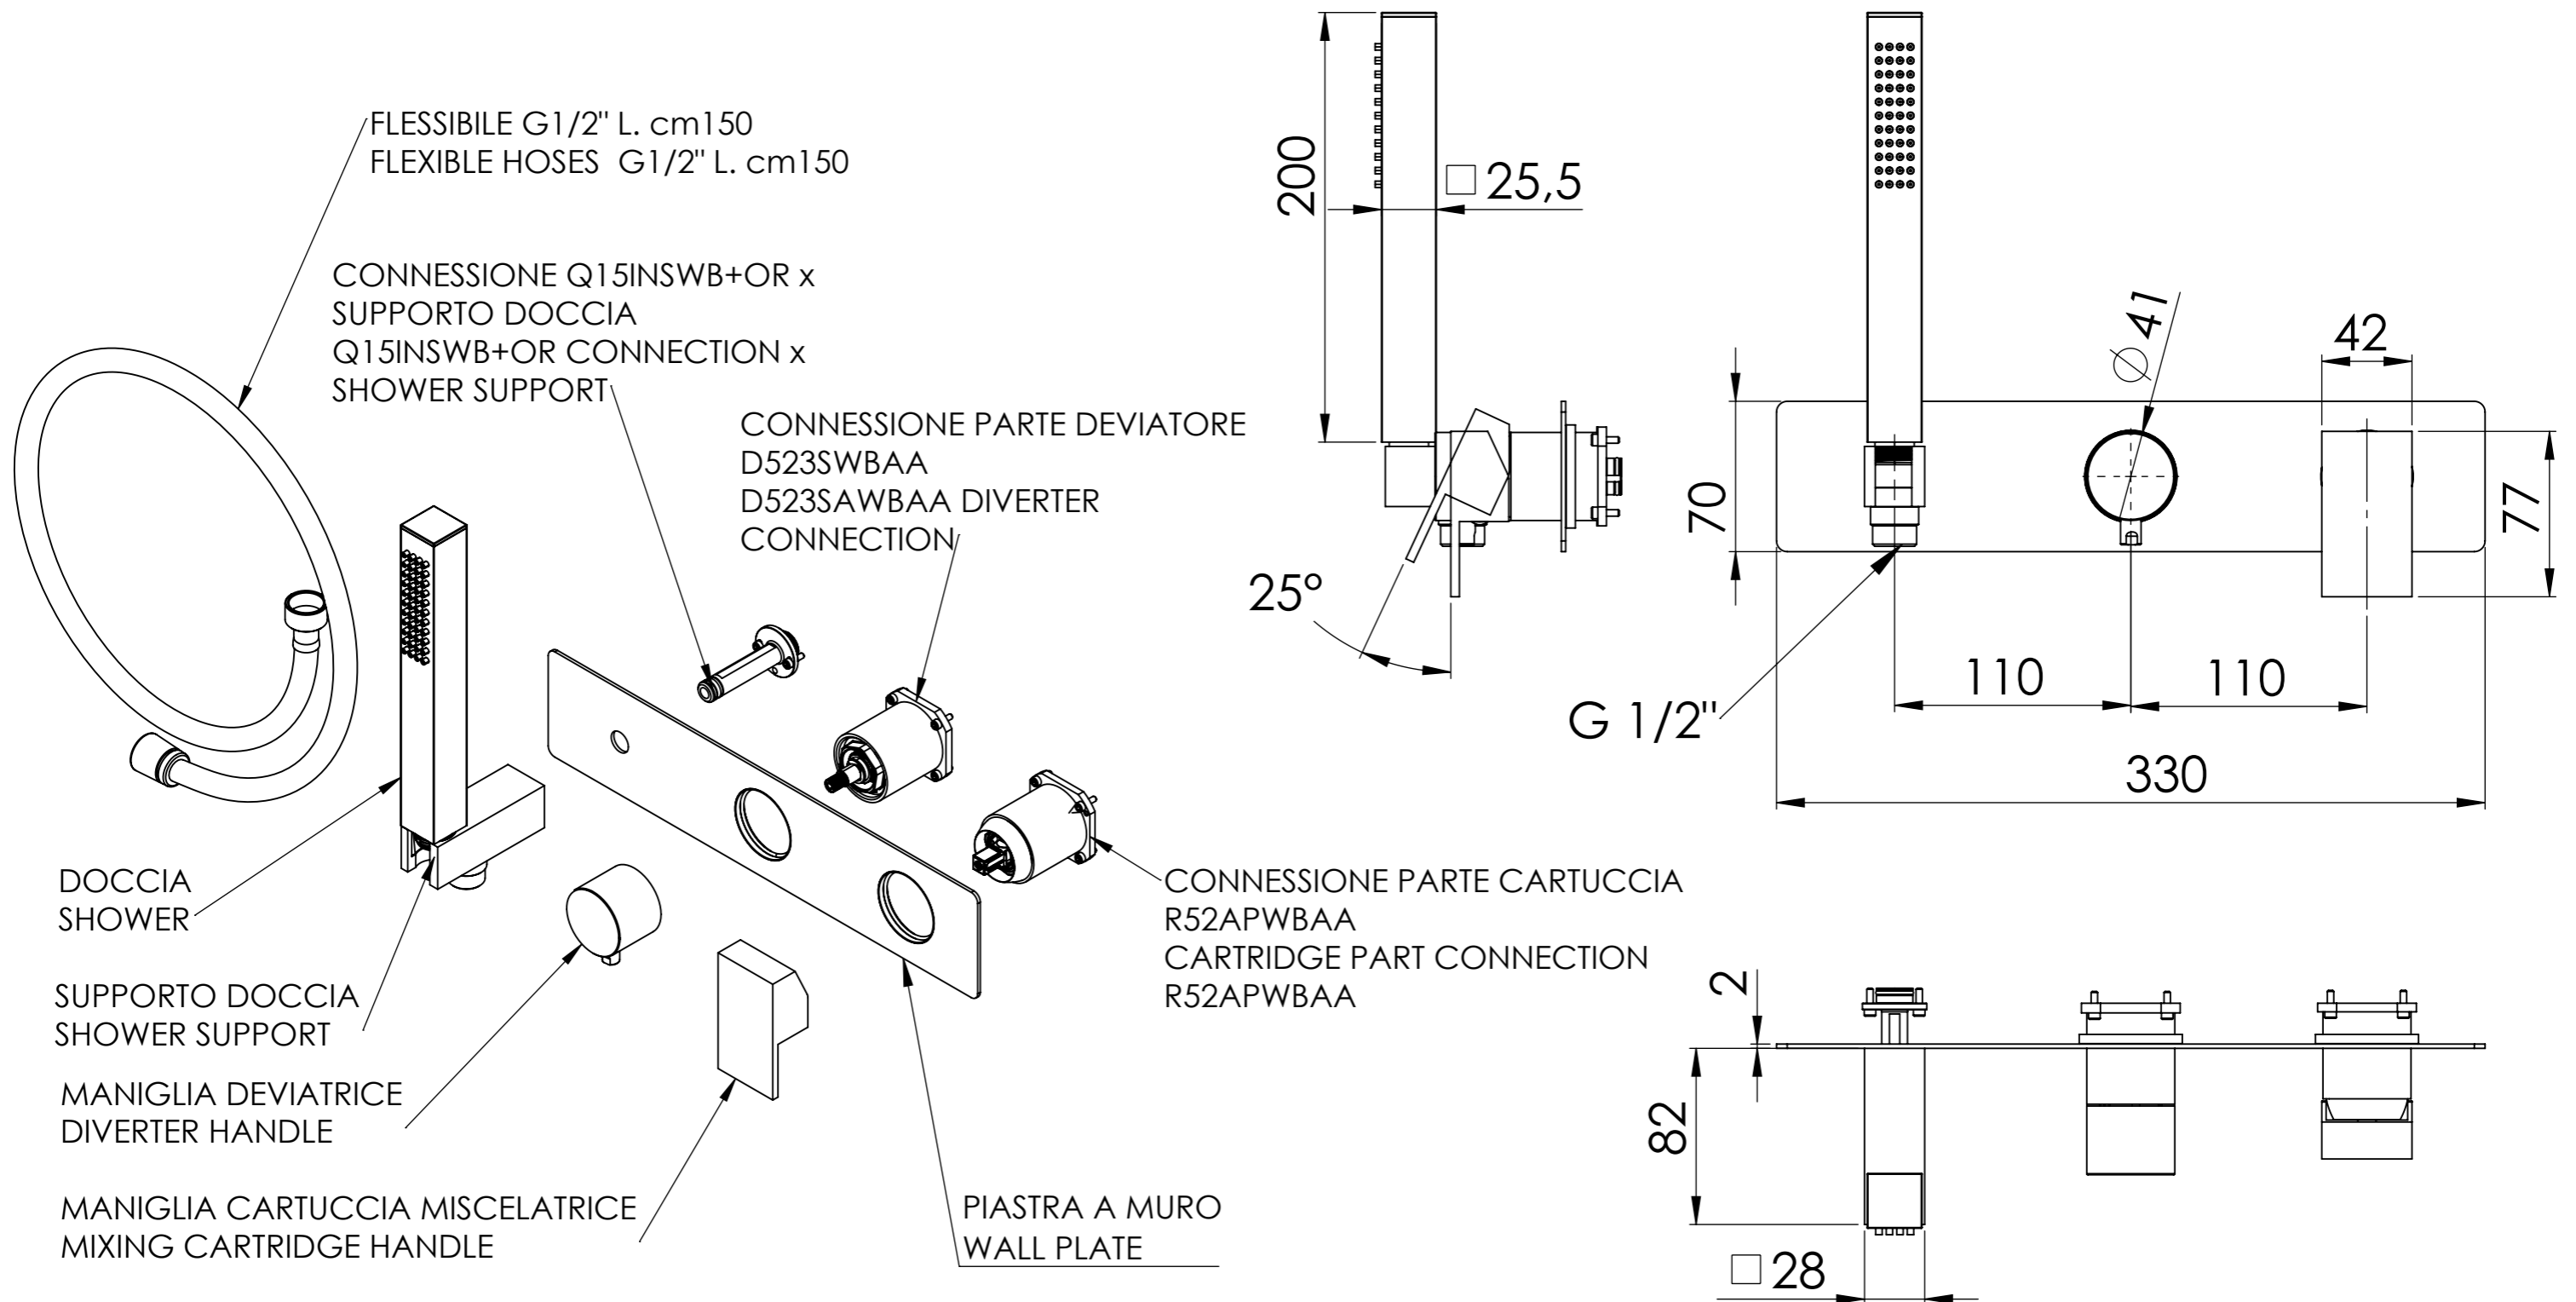

Descrizione: Parti esterne per WBOX, miscelatore monocomando incasso vasca/doccia 3 vie. Include bocca a muro, da completare con la seconda e la terza uscita

Description: External parts for WBOX, 3 ways built-in bath/shower single lever. Wall spout included, to be completed with the second and the third water outlet

RICAMBI/SPARE PARTS:	
CARTUCCIA/CARTRIDGE	R52AP
DEVIATORE/DIVERTER	D523S
AERATORE/AERATOR	-----