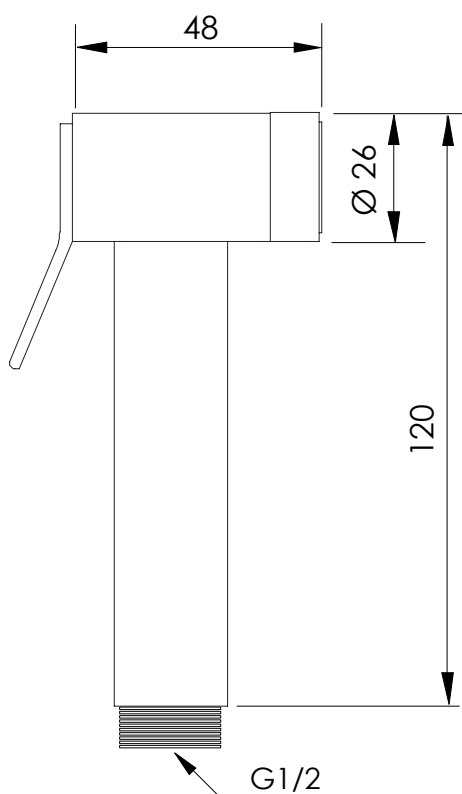

REMER
RUBINETTERIE

SERIE
SERIES

IDROSCOPINI
HYDRO BRUSHES
RB120

CODICE
CODE

IMMAGINE - IMAGE

DESCRIZIONE - DESCRIPTION

Idroscopino a pulsante quadrata serie "SQ", in ottone cromato, 1/2".

C.p. brass squared hydro brush, "SQ" series in c.p. brass, 1/2".

SCHEDA TECNICA - TECHNICAL FEATURES

CARATTERISTICHE - FEATURES

Posizione d'interruzione getto
Stop flow position

Massaggio con getto vigoroso concentrato
Massage with vigorous concentrated jet

REMER Rubinetterie S.p.A.