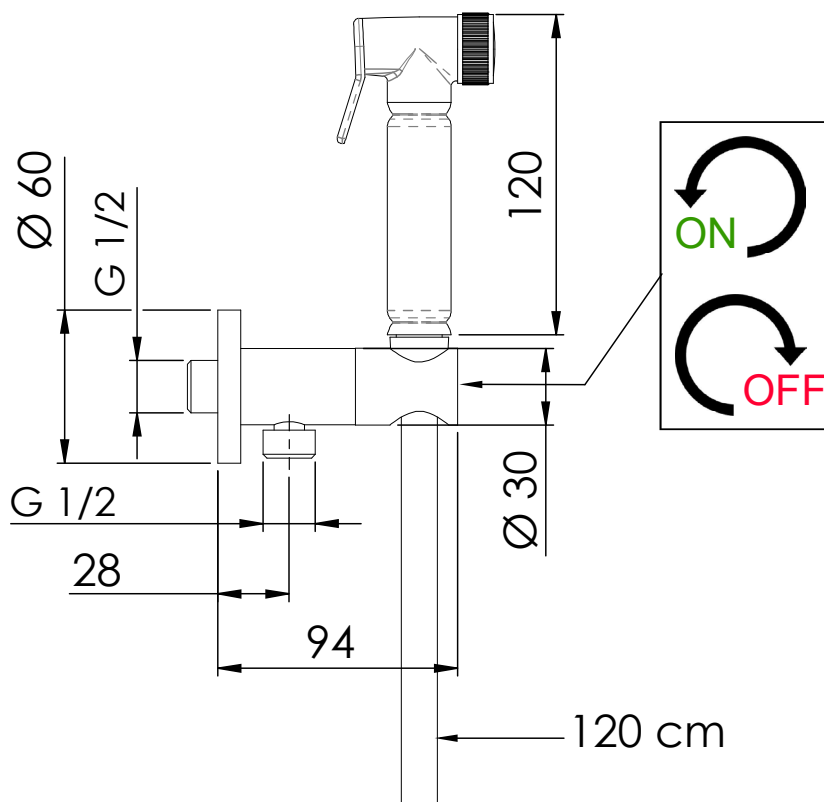

REMER

RUBINETTERIE

SERIE
SERIES

IDROSCOPINI HYDRO BRUSHES RB140S01

CODICE
CODE

IMMAGINE - IMAGE

DESCRIZIONE - DESCRIPTION

Set composto da: idroscopino a pulsante, flessibile con attacco conico cm 120 metallizzato in PVC, rubinetto ad angolo "Minimal" con vitone ceramico e supporto doccia "Lux" in ottone, comprensivo di doccetta (RB100).

Set including: push-button hydrobrush, 120 cm metallized PVC flexible hose with conical connection, "Minimal" angle tap with ceramic head valve and brass "Lux" shower holder, including hand shower (RB100).

SCHEDA TECNICA - TECHNICAL FEATURES

CARATTERISTICHE - FEATURES

Flessibile Lungo 120 cm
Flexible Length 120 cm

Massaggio con getto vigoroso concentrato
Massage with vigorous concentrated jet

Posizione d'interruzione getto
Stop flow position