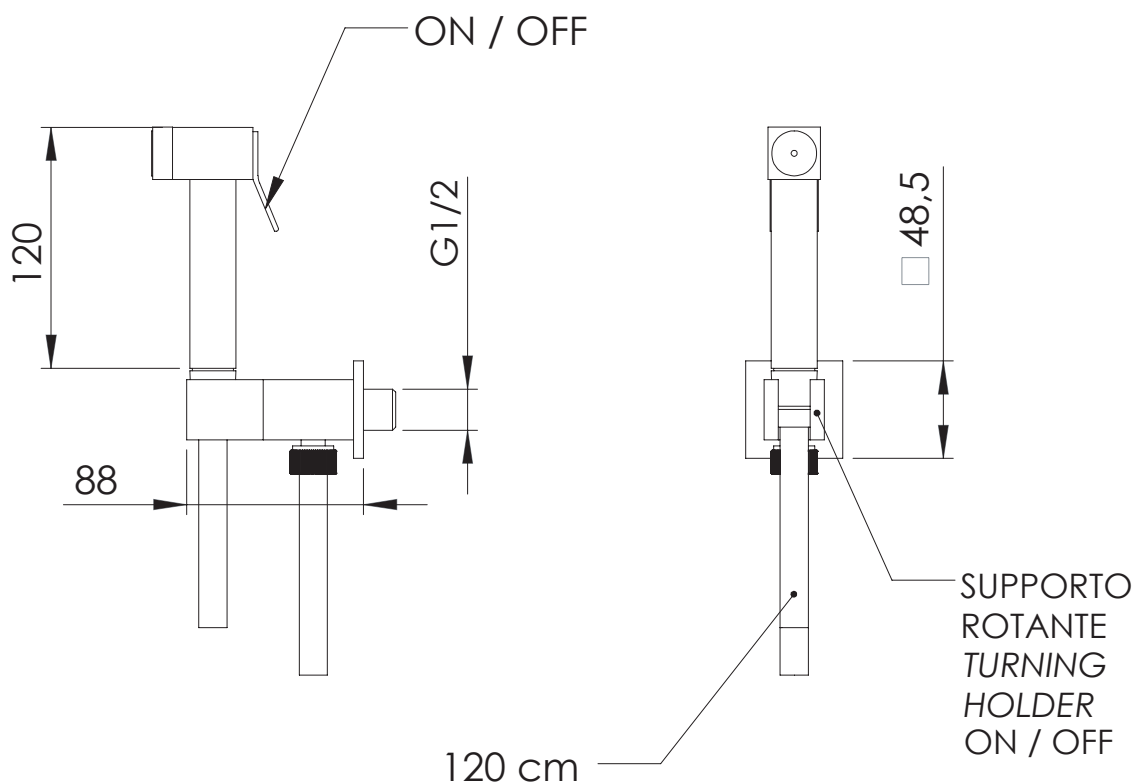

REMER

RUBINETTERIE

SERIE
SERIES

IDROSCOPINI HYDRO BRUSHES RB160S01

CODICE
CODE

IMMAGINE - IMAGE

DESCRIZIONE - DESCRIPTION

Set composto da: idroscopino a pulsante, flessibile metallizzato in PVC cm 120 con attacco conico, rubinetto angolare SQ con vitone ceramico e supporto doccia "Lux" in ottone, comprensivo di doccetta (RB120).

Set including: push-button hydrobrush, 120 cm metallized PVC flexible hose with conical connection, SQ corner tap with ceramic head valve and brass "Lux" shower holder, including hand shower (RB120).

SCHEDA TECNICA - TECHNICAL FEATURES

CARATTERISTICHE - FEATURES

Flessibile Lungo 120 cm
Flexible Length 120 cm

Massaggio con getto vigoroso concentrato
Massage with vigorous concentrated jet

Posizione d'interruzione getto
Stop flow position