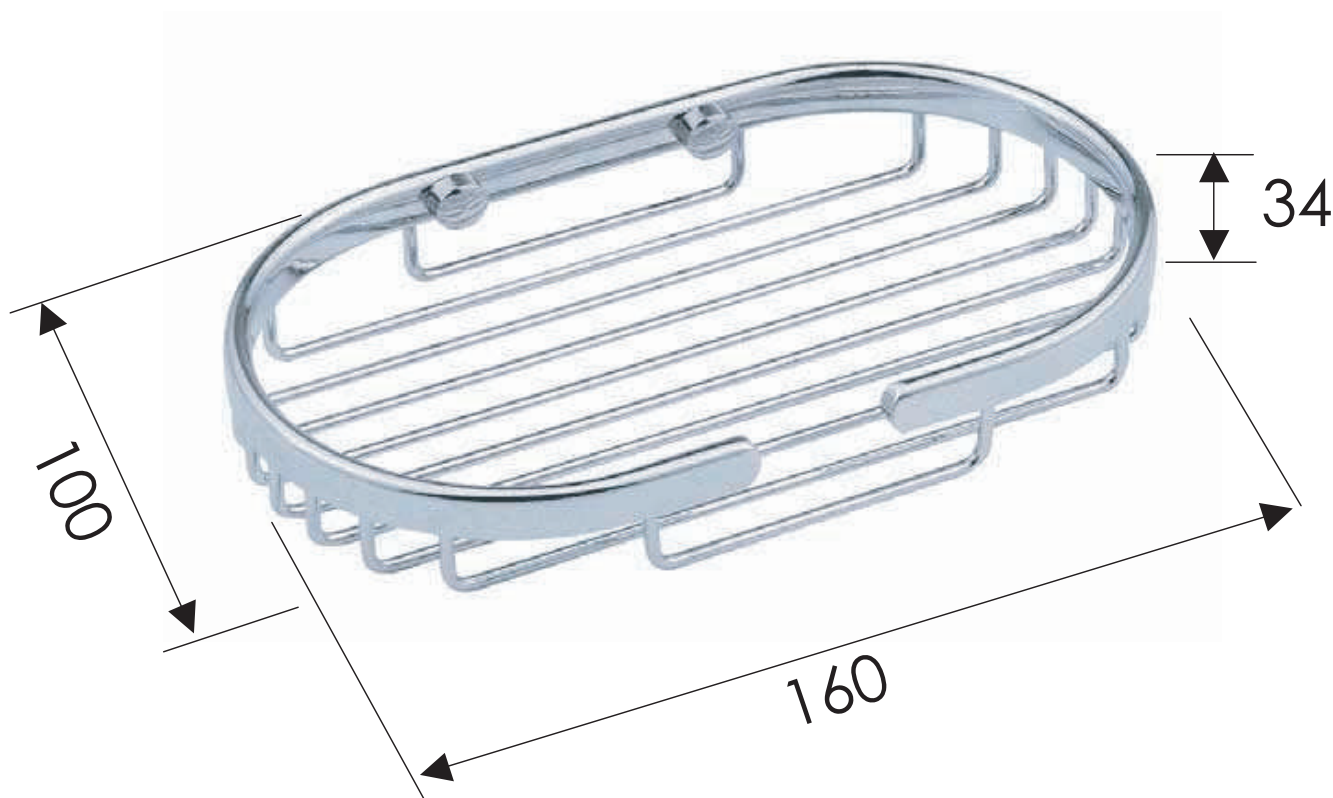

**REMER**  
RUBINETTERIE

SERIE  
*SERIES*

**ACCESSORI VARI**  
*VARIOUS ACCESSORIES*  
**RB281CR**

CODICE  
*CODE*

IMMAGINE - *IMAGE*

DESCRIZIONE - *DESCRIPTION*

Portasapone piccolo ovale in ottone cromato.

Small oval soap-holder in c.p. brass.

SCHEDA TECNICA - *TECHNICAL FEATURES*

REMER Rubinetterie S.p.A.

Via Leonardo Da Vinci, 83 - 20062 Cassano d'Adda (MI) - Italy - Tel. +39 0363 364211 - info@remer.eu - www.remer.eu