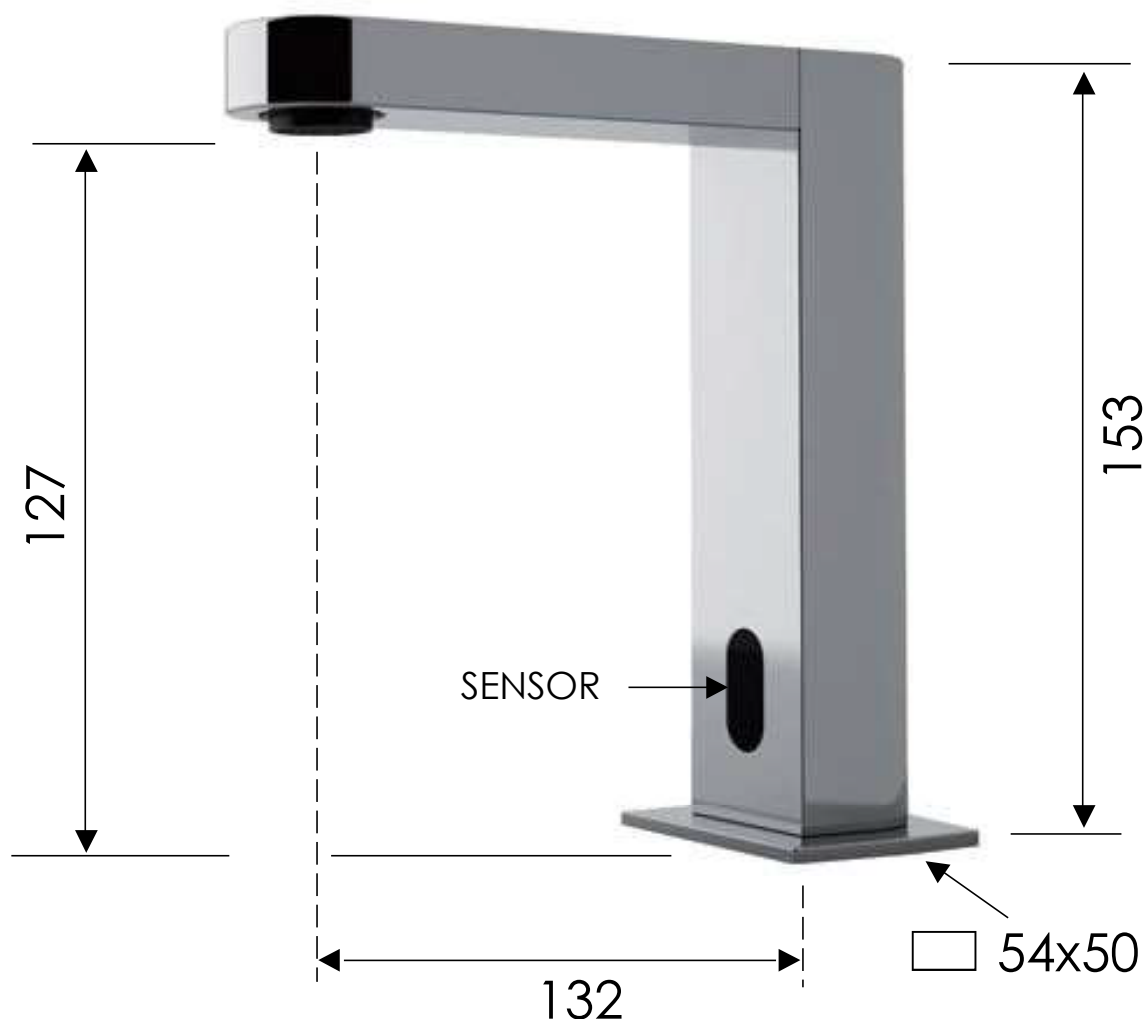

REMER

RUBINETTERIE

SCHEDA TECNICA

TECHNICAL FEATURES

ART. COD.

SE116

MONO ACQUA
SINGLE WATER

CON TRASFORMATORE
WITH TRANSFORMER