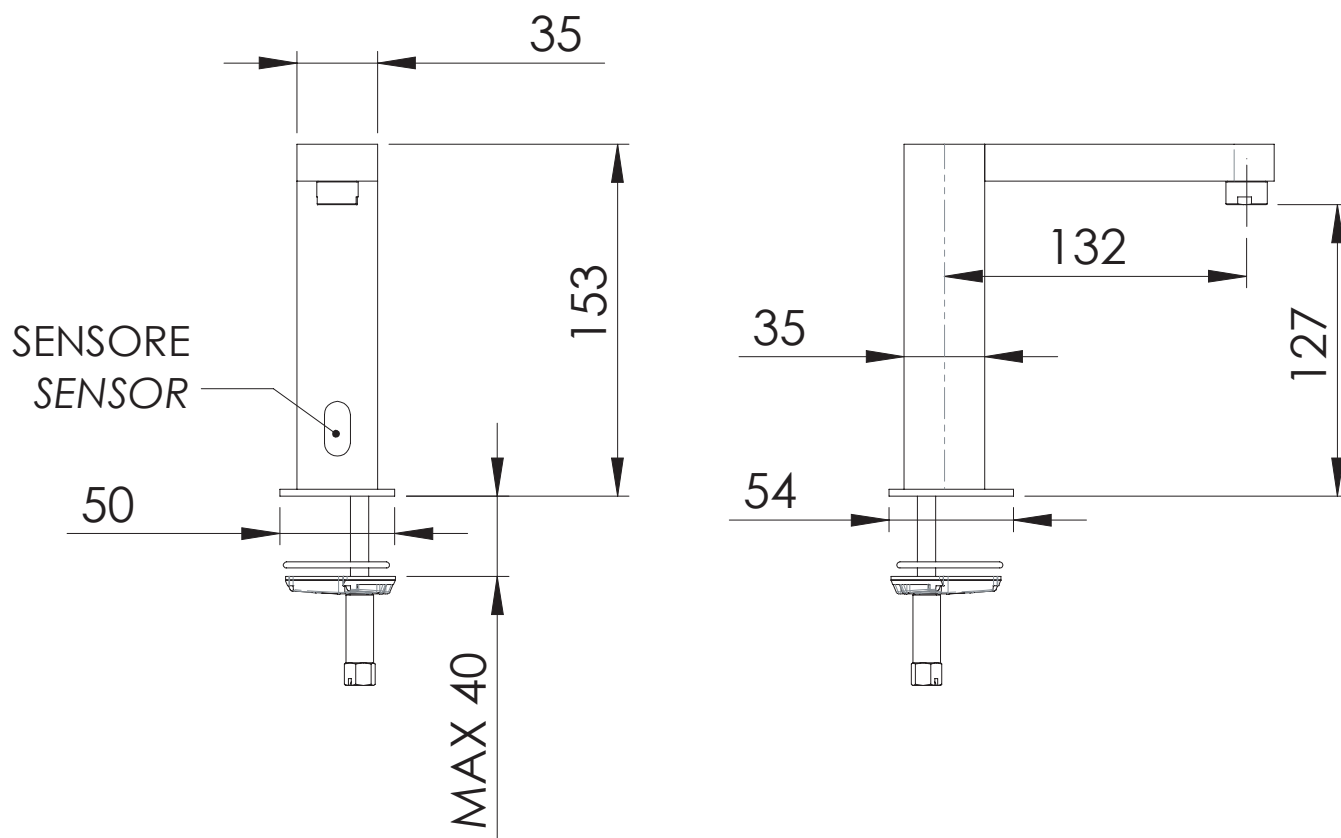

REMER

RUBINETTERIE

SERIE
SERIES

SENSOR

CODICE
CODE

SE16

IMMAGINE - IMAGE

DESCRIZIONE - DESCRIPTION

Rubinetto elettronico ad azionamento a sensore, mono-acqua dotato di rubinetto sottolavabo con filtro.

Electronic single water tap, with sensor control, equipped with angle valve with filter.

SCHEDA TECNICA - TECHNICAL FEATURES