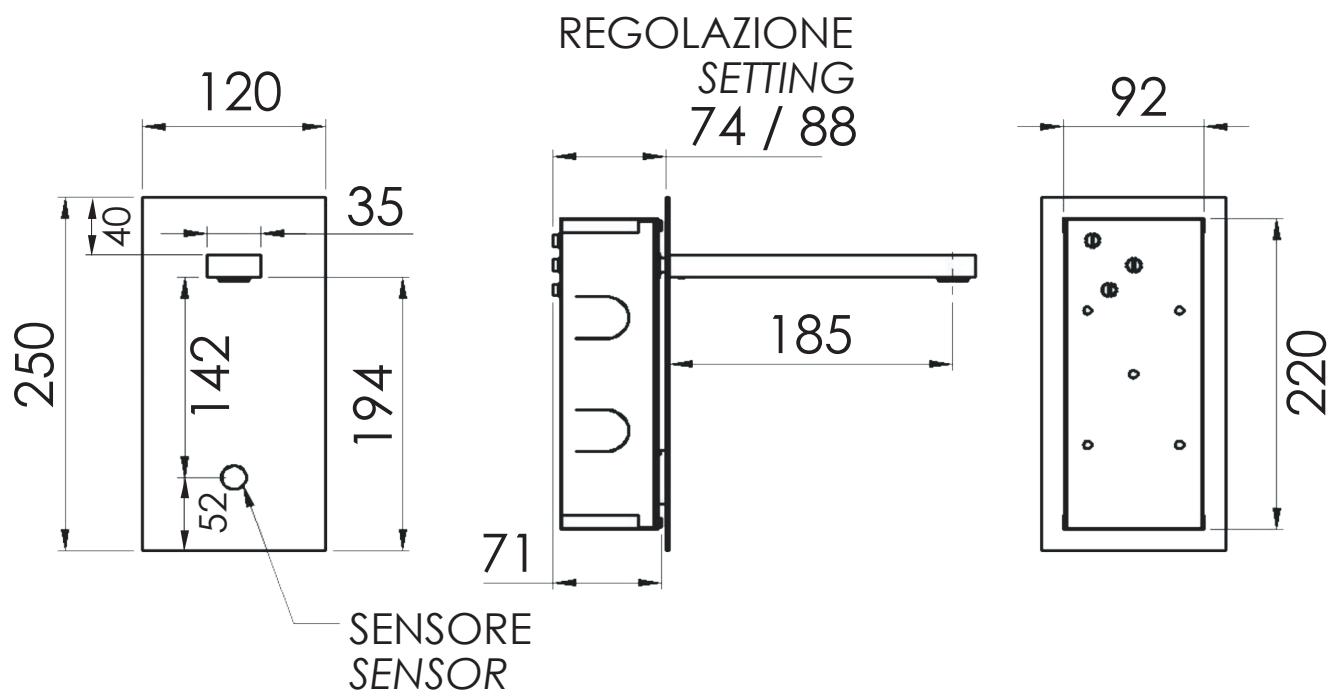

REMER

RUBINETTERIE

SCHEDA TECNICA

TECHNICAL FEATURES

ART. COD.

SE28Q

MATERIALI / MATERIALS

OTTONE CROMATO / CHROME PLATED BRASS

CROMATURA / CHROME PLATING

UNI EN 248

Via Leonardo da Vinci 83 - 20062 Cassano d'Adda (MI) Italy - Tel. +39-0363 364211

info@remer.eu www.remer.eu