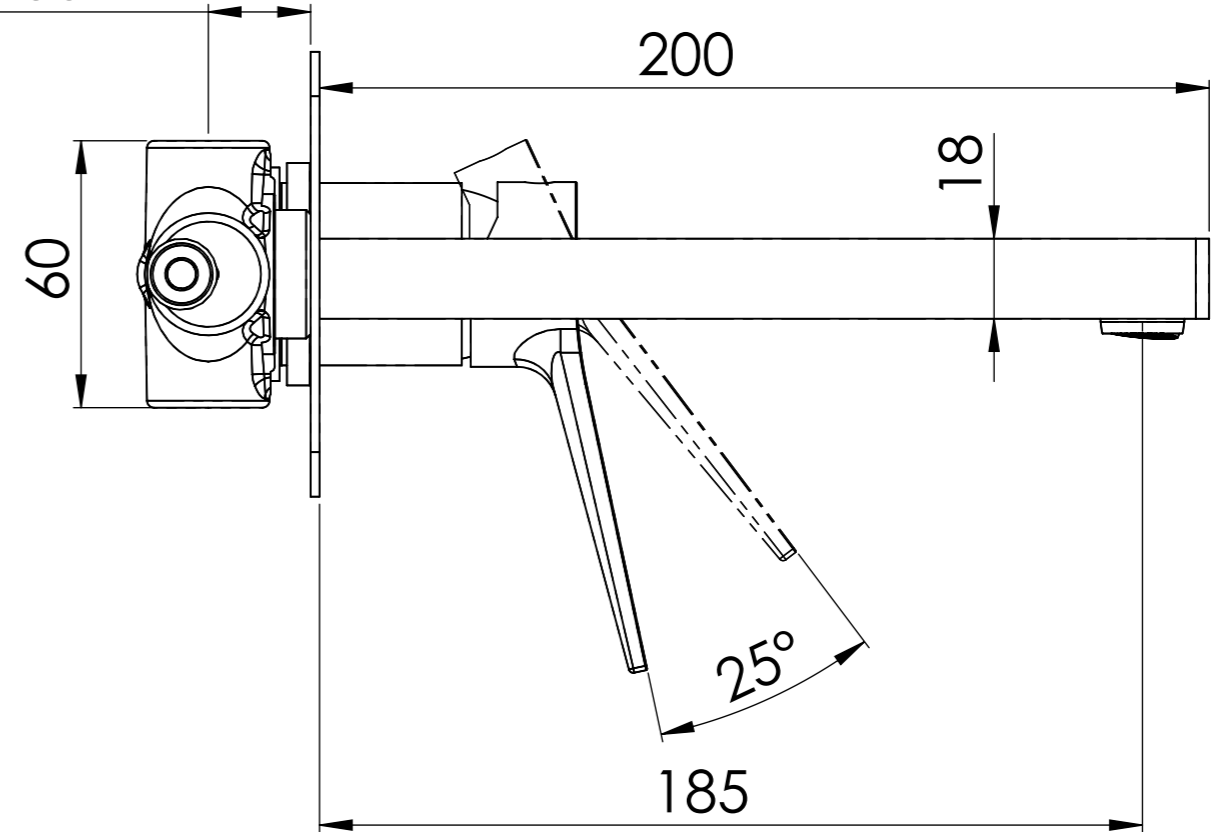

Descrizione: Miscelatore monocomando Lavabo da incasso

Description: Single lever built-in mixer

Min 23mm  
Max 50mm

ACQUA FREDDA G1/2"  
COLD WATER G1/2"

ACQUA CALDA G1/2"  
HOT WATER G1/2"