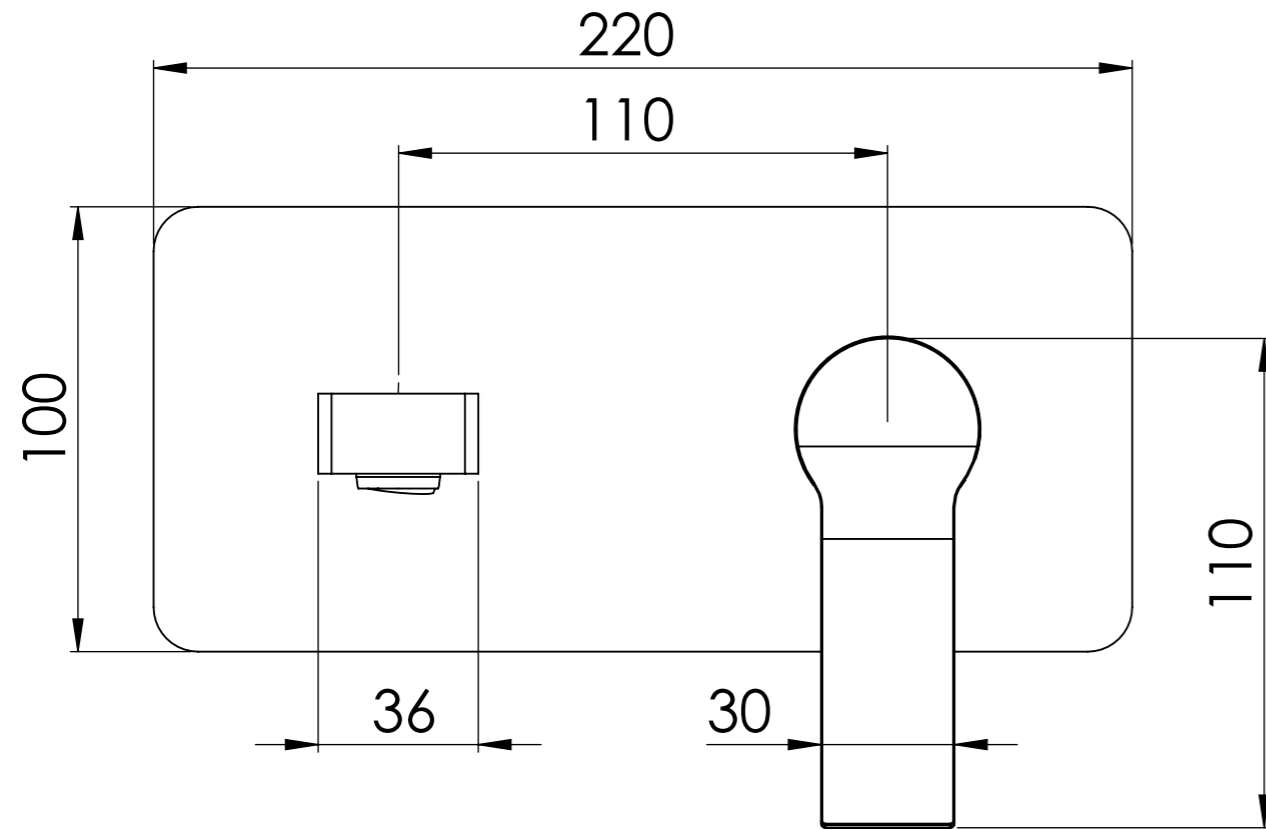

Descrizione: Miscelatore monocomando Lavabo da incasso

Description: Single lever built-in mixer

Min 23mm  
Max 50mm

ACQUA FREDDA G1/2"  
COLD WATER G1/2"

ACQUA CALDA G1/2"  
HOT WATER G1/2"