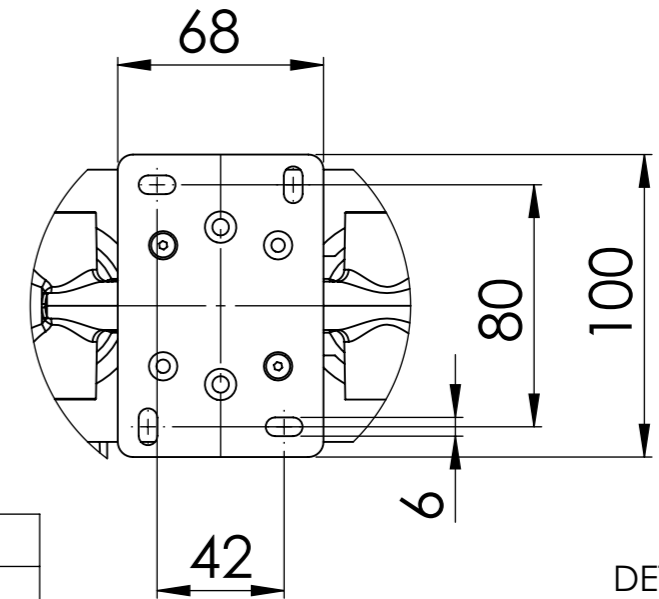

Descrizione: Set miscelatore incasso 2 vie con bocca e doccia

Description: 2-way built-in mixer set with spout and hand-shower

G 1/2" Ingresso acqua fredda
G 1/2" Cold water inlet

G 1/2" Uscita
G 1/2" Outlet

G 1/2" Ingresso acqua calda
G 1/2" Hot water inlet

DETTAGLIO A
SCALA 2 : 5

RICAMBI/SPARE PARTS:

CARTUCCIA/CARTRIDGE	R52AP
DEVIATORE/DIVERTER	D522
AERATORE/AERATOR	