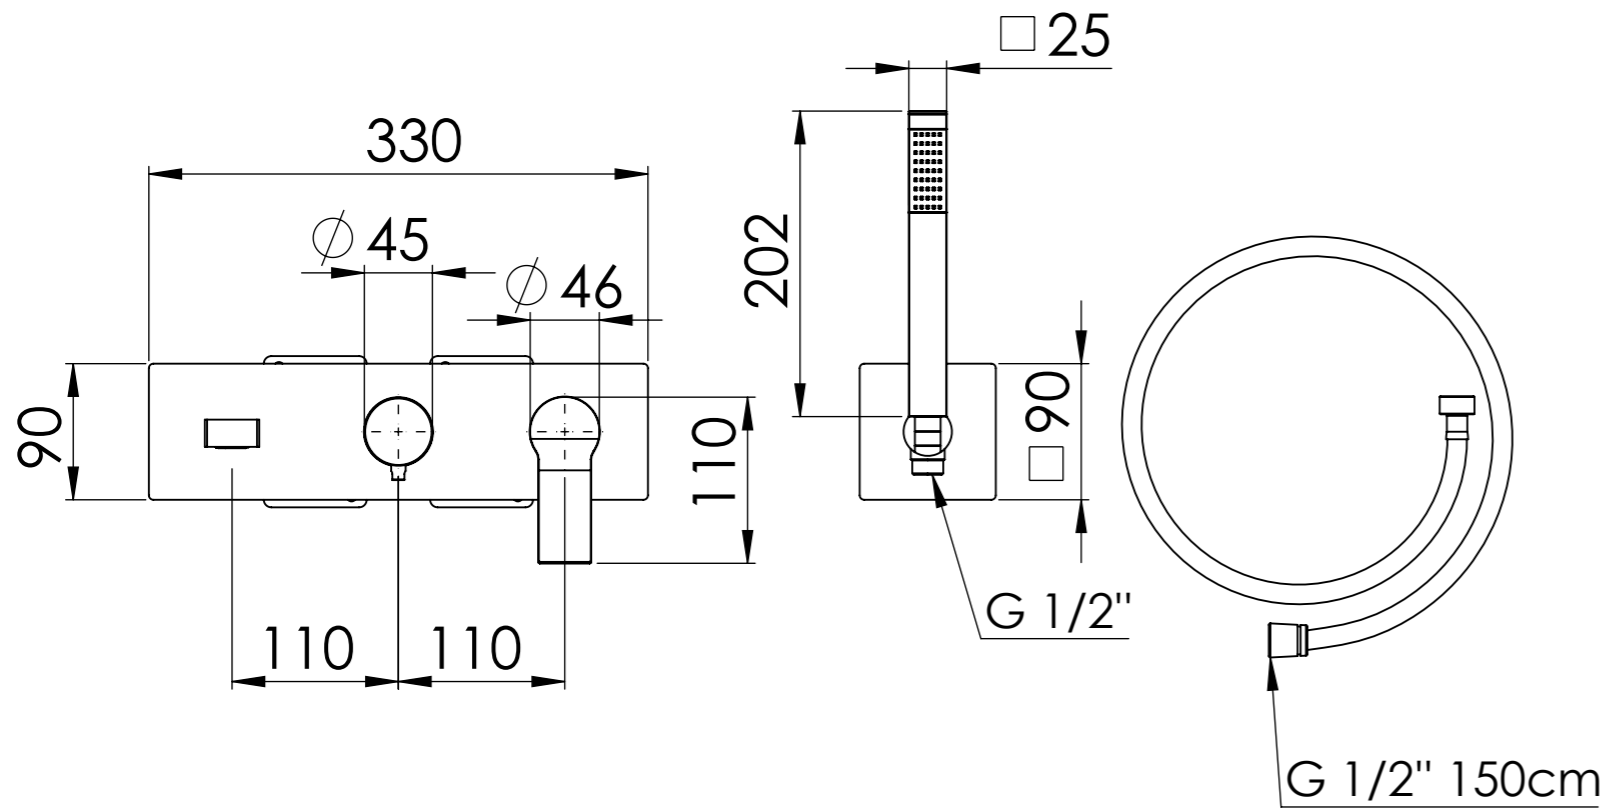

Descrizione: Set miscelatore incasso 2 vie con bocca e doccia

Description: 2-way built-in mixer set with spout and hand-shower

G 1/2" Ingresso acqua fredda
G 1/2" Cold water inlet

G 1/2" Uscita
G 1/2" Outlet

G 1/2" Ingresso acqua calda
G 1/2" Hot water inlet

DETTAGLIO A
SCALA 2 : 5

RICAMBI/SPARE PARTS:

CARTUCCIA/CARTRIDGE	R52AP
DEVIATORE/DIVERTER	D522
AERATORE/AERATOR	