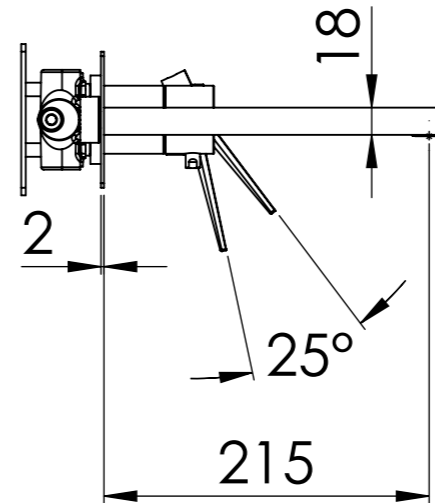

Descrizione: Set miscelatore incasso 2 vie con bocca e doccia

Description: 2-way built-in mixer set with spout and hand-shower

G 1/2" Ingresso acqua fredda
G 1/2" Cold water inlet

G 1/2" Uscita
G 1/2" Outlet

G 1/2" Ingresso acqua calda
G 1/2" Hot water inlet

DETTAGLIO A
SCALA 2 : 5

RICAMBI/SPARE PARTS:

CARTUCCIA/CARTRIDGE	R52AP
DEVIATORE/DIVERTER	D522
AERATORE/AERATOR	