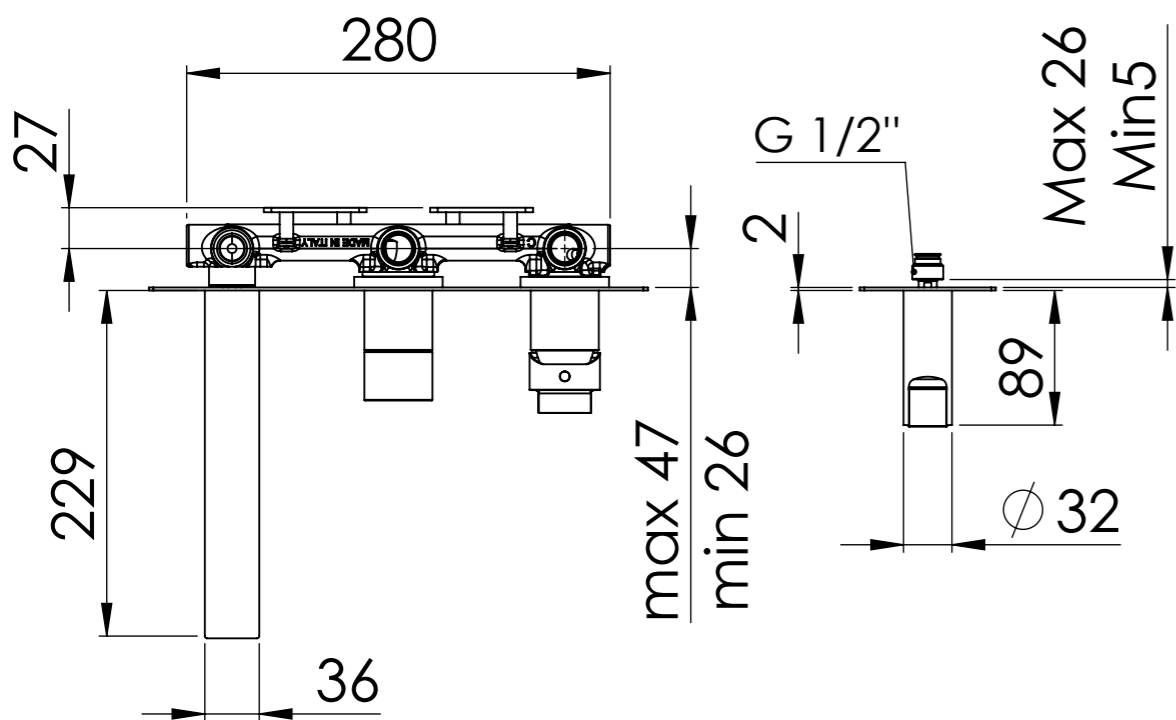

Descrizione: Set miscelatore incasso 2 vie con bocca e doccia

Description: 2-way built-in mixer set with spout and hand-shower

G 1/2" Ingresso acqua fredda
G 1/2" Cold water inlet

G 1/2" Uscita
G 1/2" Outlet

G 1/2" Ingresso acqua calda
G 1/2" Hot water inlet

DETTAGLIO A
SCALA 2 : 5

RICAMBI/SPARE PARTS:

CARTUCCIA/CARTRIDGE	R52AP
DEVIATORE/DIVERTER	D522
AERATORE/AERATOR	