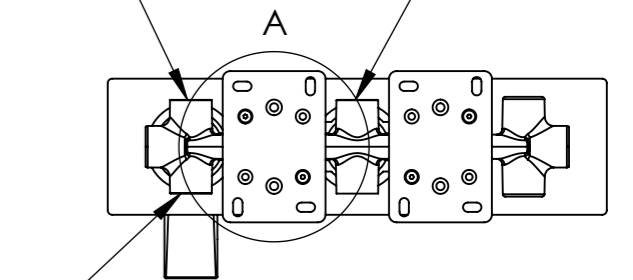

Descrizione: Set miscelatore incasso 2 vie con bocca e doccia

Description: 2-way built-in mixer set with spout and hand-shower

G 1/2" Ingresso acqua fredda
G 1/2" Cold water inlet

G 1/2" Uscita
G 1/2" Outlet

G 1/2" Ingresso acqua calda
G 1/2" Hot water inlet

DETTAGLIO A
SCALA 2 : 5

RICAMBI/SPARE PARTS:

CARTUCCIA/CARTRIDGE	R52AP
DEVIATORE/DIVERTER	D522
AERATORE/AERATOR	