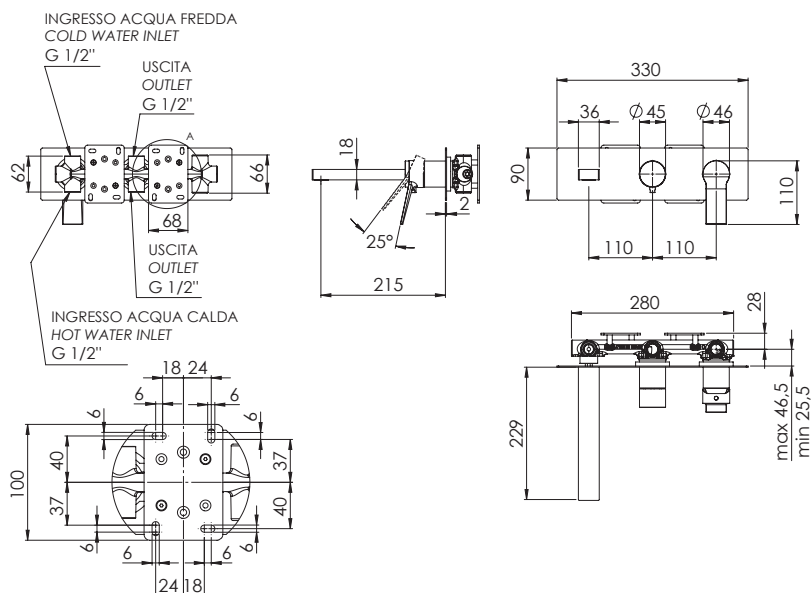

SCHEDA TECNICA - TECHNICAL FEATURES

CARATTERISTICHE - FEATURES

Disponibile in Finitura
Available in Finishing

3 Vie
3 Ways

FINITURE - FINISHING

NO
Nero Opaco
Matt Black

NP
Nichel Spazzolato
Brushed Nickel

DO
Oro Lucido
Shiny Gold

CR
Cromo
Chrome

BO
Bianco Opaco
Matt White

XV
Visual Steel
Visual Steel

BG
Oro Spazzolato
Brushed Gold

COMPONENTI - COMPONENTS

REMER Rubinetterie S.p.A.

Via Leonardo Da Vinci, 83 - 20062 Cassano d'Adda (MI) - Italy - Tel. +39 0363 364211 - info@remer.eu - www.remer.eu