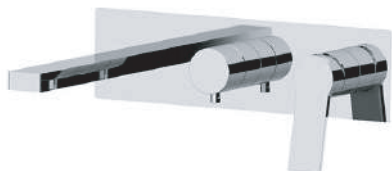

REMER

RUBINETTERIE

SERIE
SERIES

SLASH & DOT

CODICE
CODE

SL54D3

IMMAGINE - IMAGE

DESCRIZIONE - DESCRIPTION

Set miscelatore a incasso a 3 vie per vasca/doccia su piastra unica rettangolare ultra-piatta, include miscelatore monocomando, deviatore a 3 uscite, bocca a muro.
Da completare con la seconda e la terza uscita acqua.

3-way built-in mixer set for bathtub / shower on single ultra-flat rectangular plate, including single-lever mixer, 3-way diverter, wall spout. To be completed with the second and the third water outlets.