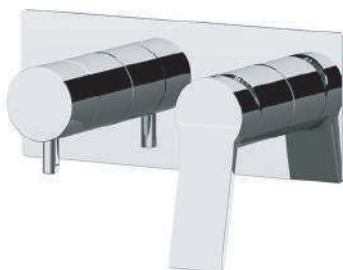

REMER

RUBINETTERIE

SERIE
SERIES

SLASH & DOT

CODICE
CODE

SL92Z

IMMAGINE - IMAGE

DESCRIZIONE - DESCRIPTION

Miscelatore a incasso per vasca/doccia con deviatore a 2 vie di tipo meccanico. Piastra rettangolare ultra piatta, installazione orizzontale. Per selezionare l'uscita desiderata, posizionare la manopola del deviatore sulla posizione corrispondente.

Built-in bath/shower mixer with 2-way mechanical diverter. Ultra-flat rectangular plate, horizontal mounting. To select the desired water outlet, turn the diverter knob to the corresponding position.

SCHEDA TECNICA - TECHNICAL FEATURES