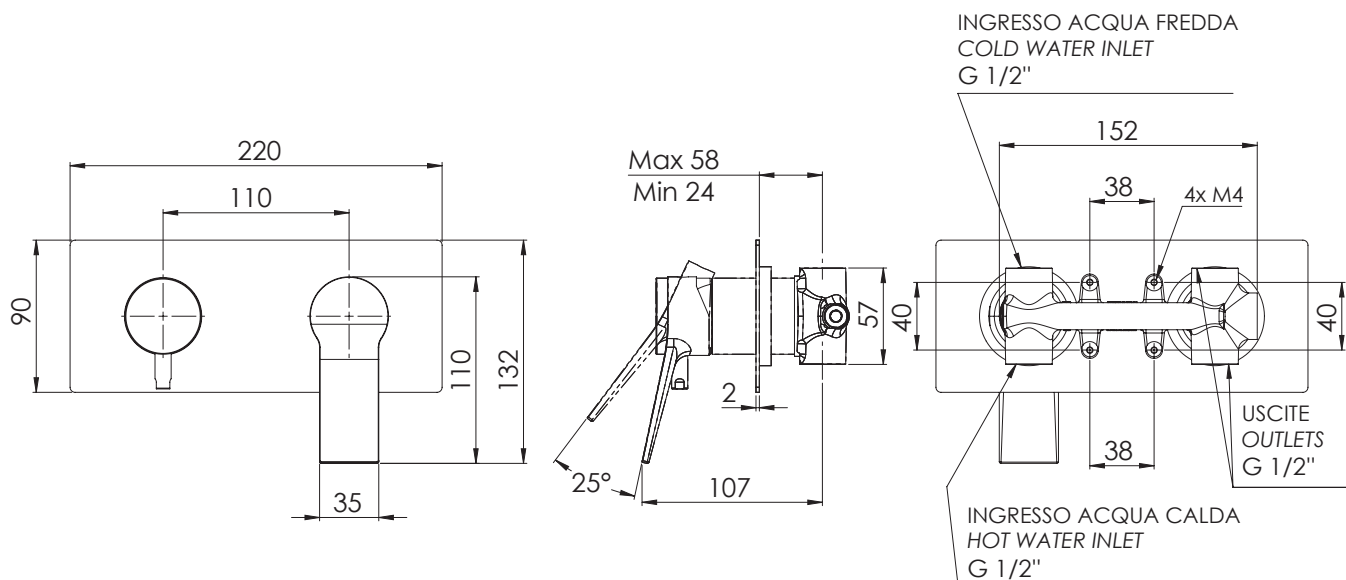

REMER

RUBINETTERIE

SERIE
SERIES

SLASH & DOT

CODICE
CODE

SL92Z

IMMAGINE - IMAGE

DESCRIZIONE - DESCRIPTION

Miscelatore a incasso per vasca/doccia con deviatore a 2 vie di tipo meccanico. Piastra rettangolare ultra piatta, installazione orizzontale. Per selezionare l'uscita desiderata, posizionare la manopola del deviatore sulla posizione corrispondente.

Built-in bath/shower mixer with 2-way mechanical diverter. Ultra-flat rectangular plate, horizontal mounting. To select the desired water outlet, turn the diverter knob to the corresponding position.

SCHEDA TECNICA - TECHNICAL FEATURES