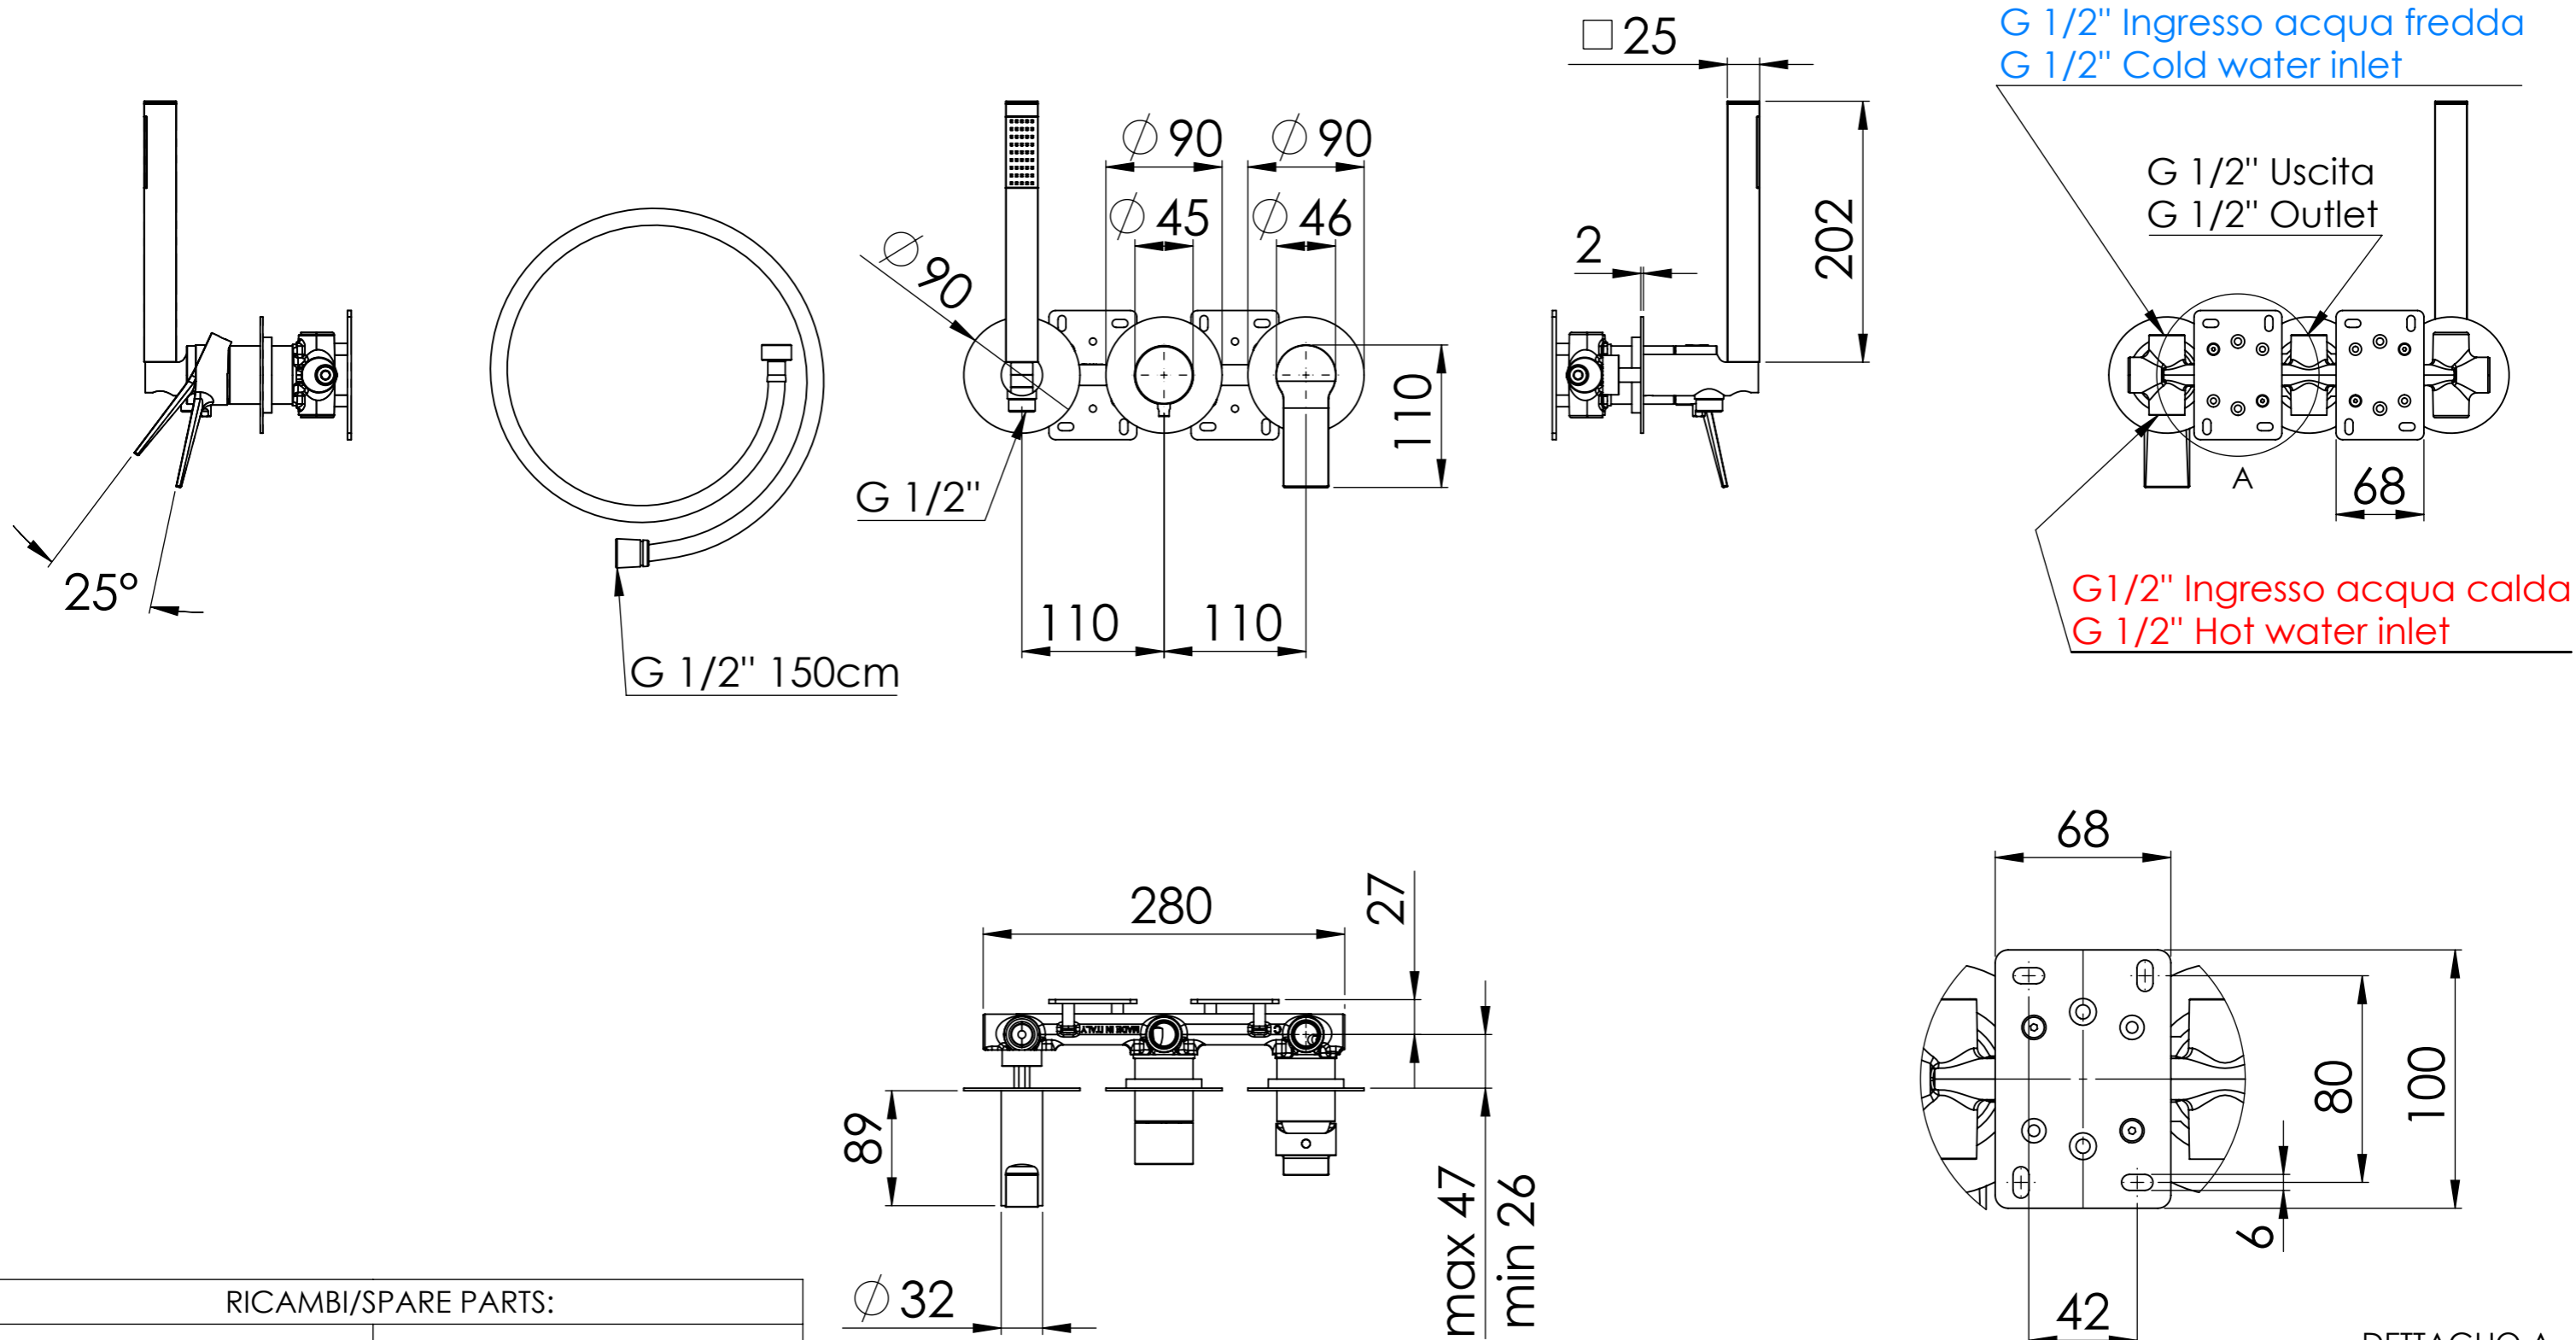

Descrizione: Miscelatore incasso 2 vie con doccetta e 3 piastre tonde, da completare con una seconda uscita

Description: 2-way built-in mixer with hand-shower and 3 round flanges, to be completed with a second outlet

RICAMBI/SPARE PARTS:

CARTUCCIA/CARTRIDGE	R52AP
DEVIATORE/DIVERTER	D522
AERATORE/AERATOR	

DETTAGLIO A
SCALA 2 : 5