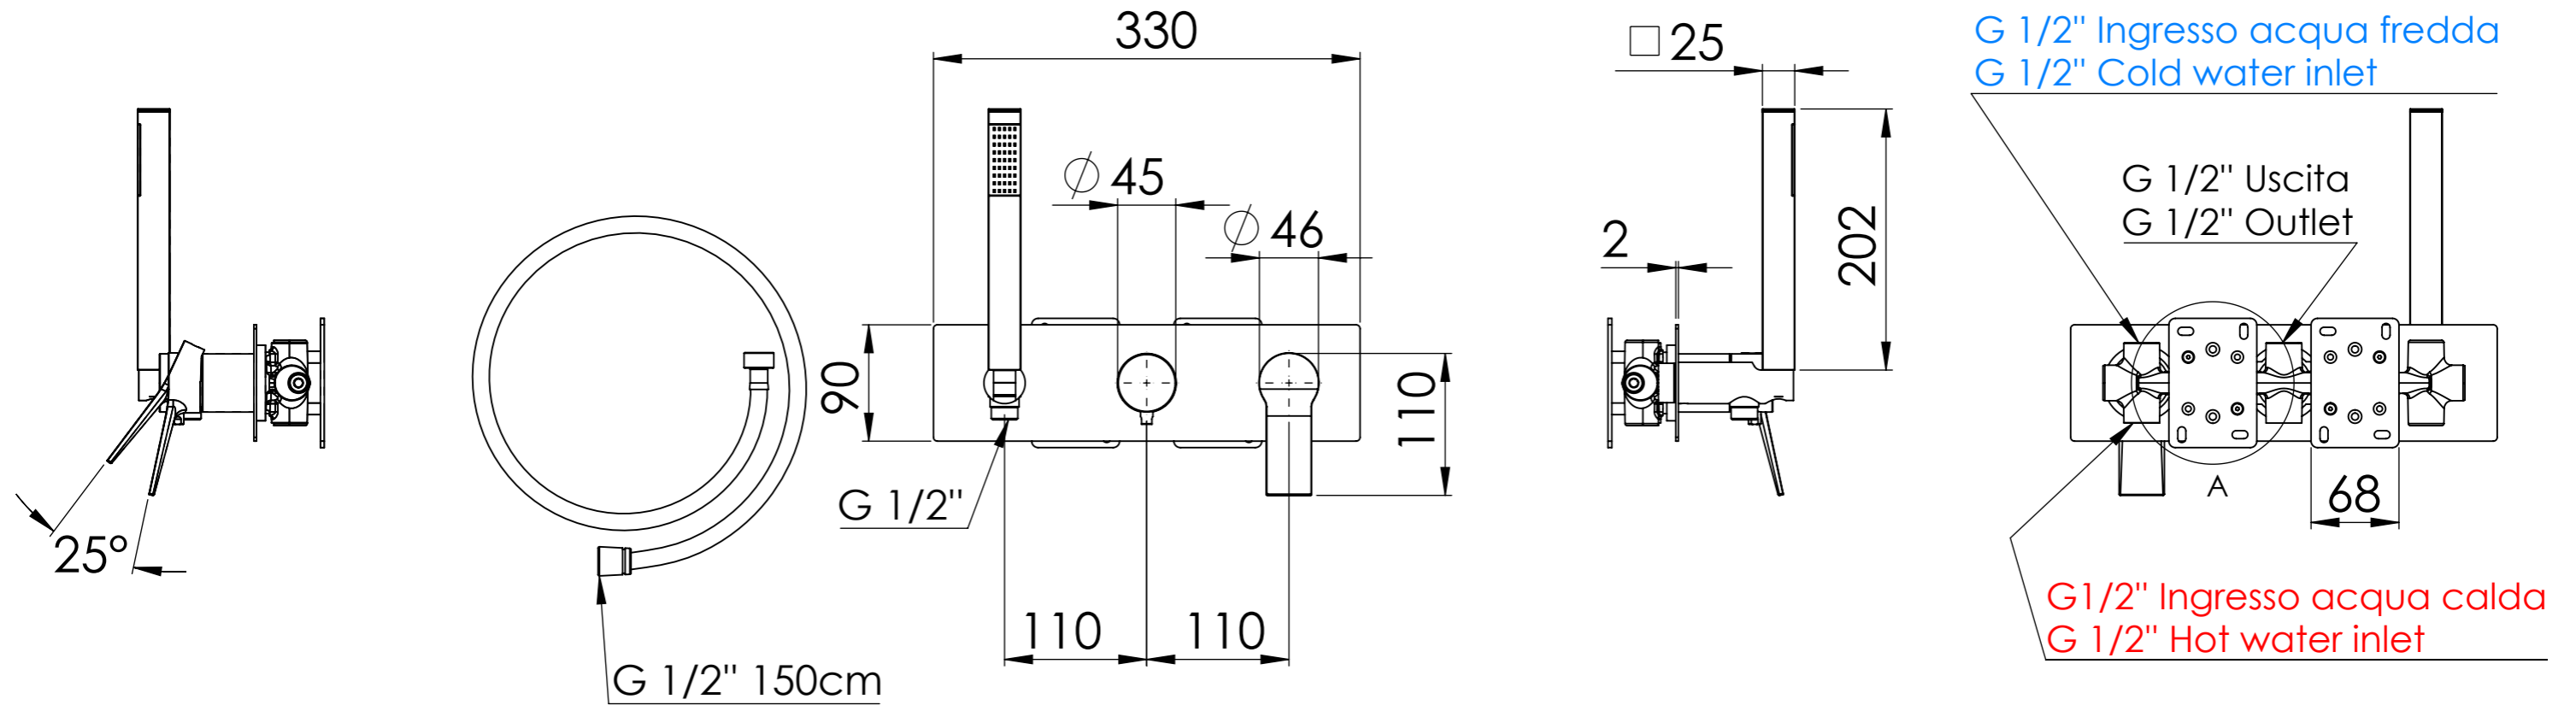

**Descrizione:** Miscelatore incasso 2 vie con doccetta, da completare con una seconda uscita

**Description:** 2-way built-in mixer with hand-shower, to be completed with a second outlet

DETTAGLIO A  
SCALA 2 : 5

RICAMBI/SPARE PARTS:

CARTUCCIA/CARTRIDGE	R52AP
DEVIATORE/DIVERTER	D522
AERATORE/AERATOR	