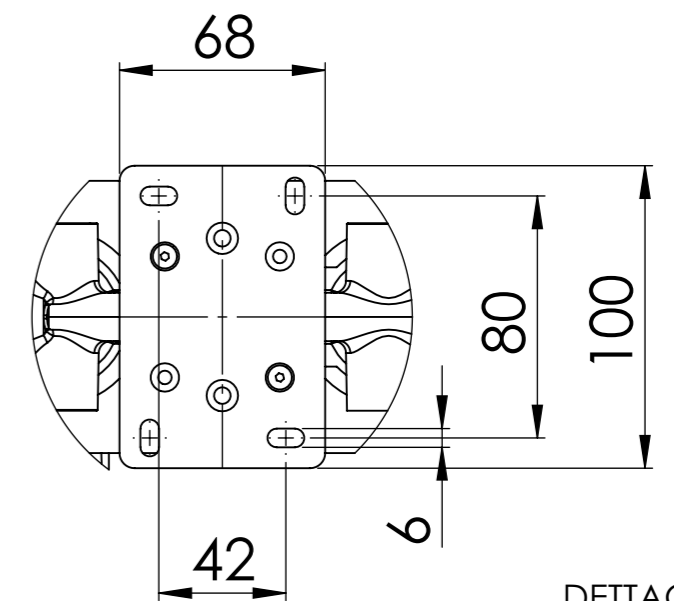

**Descrizione:** Miscelatore incasso 2 vie con doccetta, da completare con una seconda uscita

**Description:** 2-way built-in mixer with hand-shower, to be completed with a second outlet

DETTAGLIO A  
SCALA 2 : 5

RICAMBI/SPARE PARTS:

CARTUCCIA/CARTRIDGE	R52AP
DEVIATORE/DIVERTER	D522
AERATORE/AERATOR	