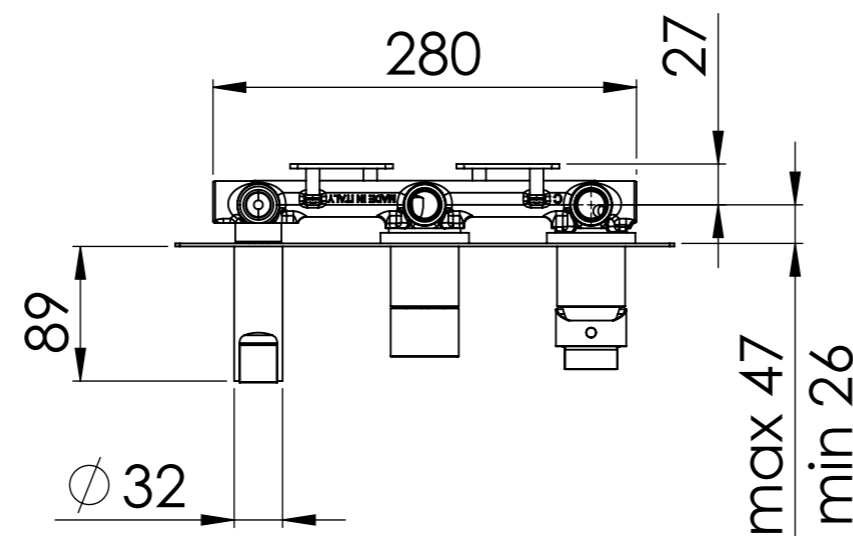

**Descrizione:** Miscelatore incasso 2 vie con doccetta, da completare con una seconda uscita

**Description:** 2-way built-in mixer with hand-shower, to be completed with a second outlet

DETTAGLIO A  
SCALA 2 : 5

RICAMBI/SPARE PARTS:

CARTUCCIA/CARTRIDGE	R52AP
DEVIATORE/DIVERTER	D522
AERATORE/AERATOR	