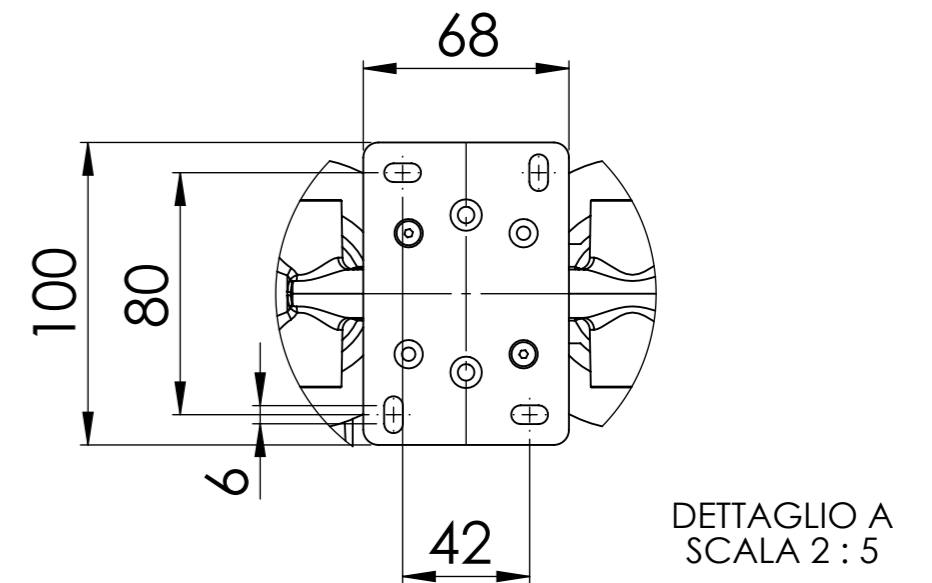

Descrizione: Miscelatore incasso 3 vie con doccia e 3 piastre tonde, da completare con una seconda e terza uscita

Description: 3-way built-in mixer with hand-shower and 3 round flanges, to be completed with a second and third water outlet

RICAMBI/SPARE PARTS:

CARTUCCIA/CARTRIDGE	R52AP
DEVIATORE/DIVERTER	D523+MANDEV45DIS
AERATORE/AERATOR	