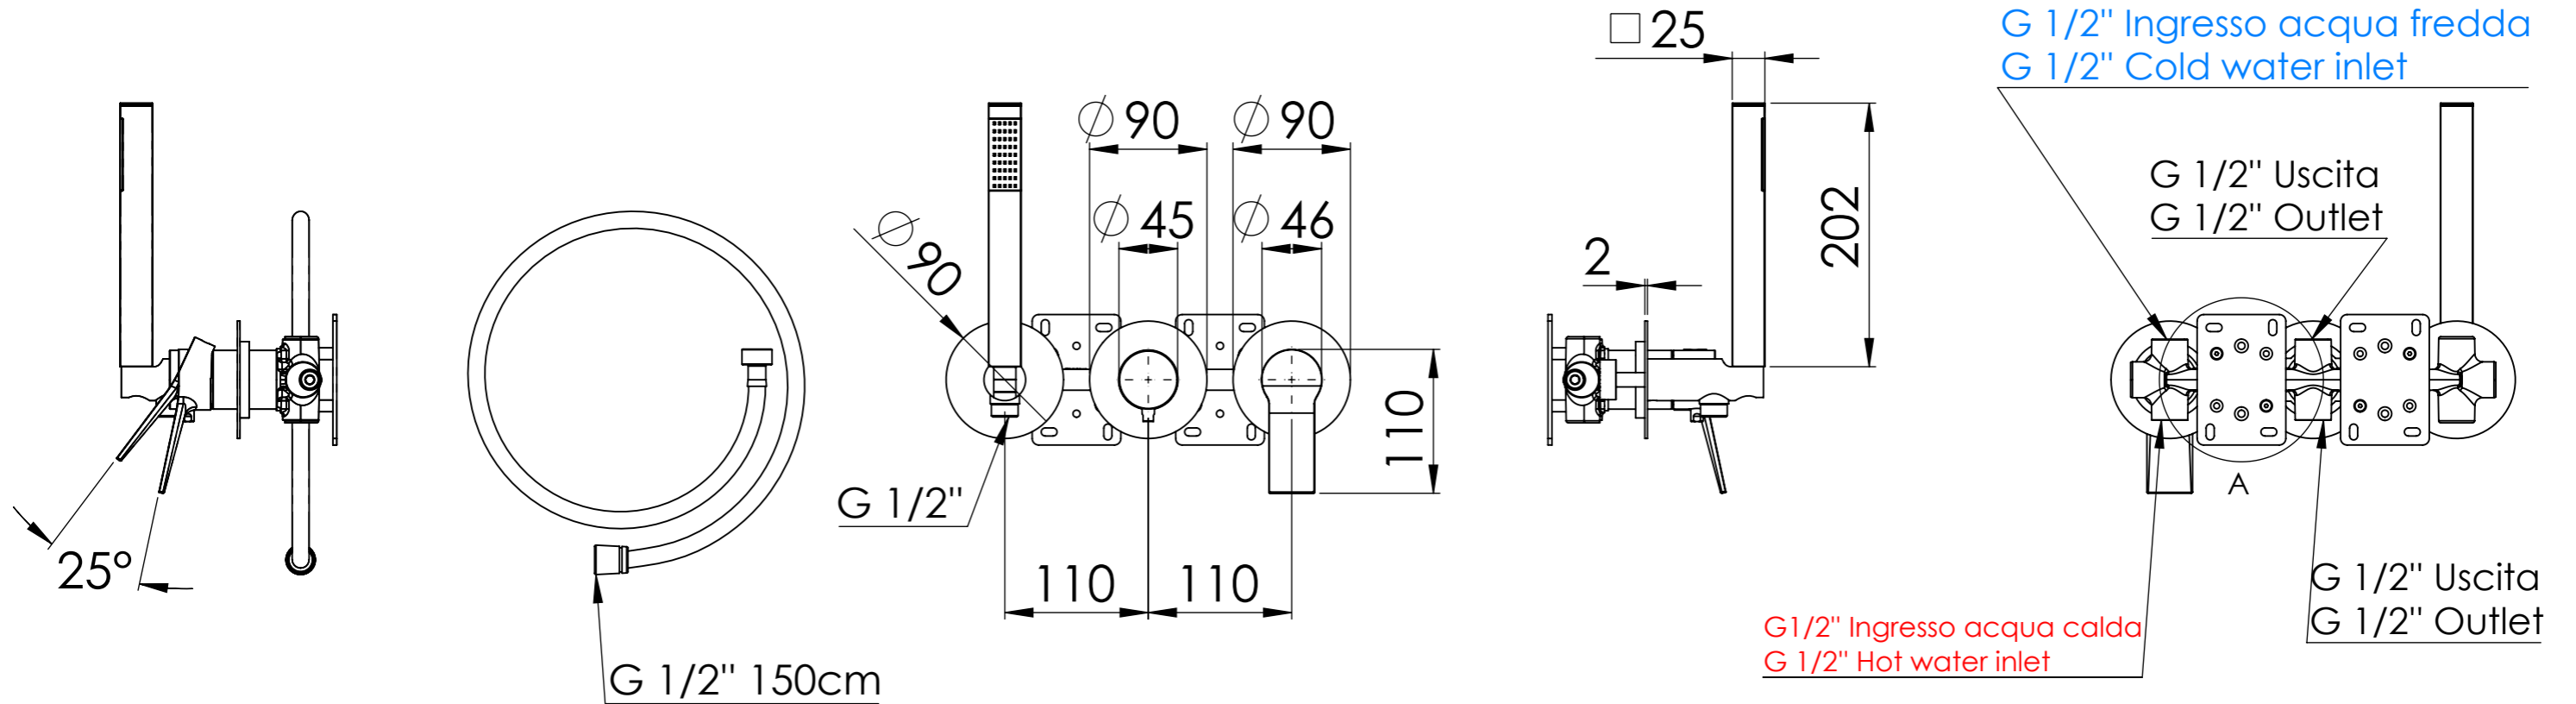

Descrizione: Miscelatore incasso 3 vie con doccia e 3 piastre tonde, da completare con una seconda e terza uscita

Description: 3-way built-in mixer with hand-shower and 3 round flanges, to be completed with a second and third water outlet

RICAMBI/SPARE PARTS:

CARTUCCIA/CARTRIDGE	R52AP
DEVIATORE/DIVERTER	D523+MANDEV45DIS
AERATORE/AERATOR	