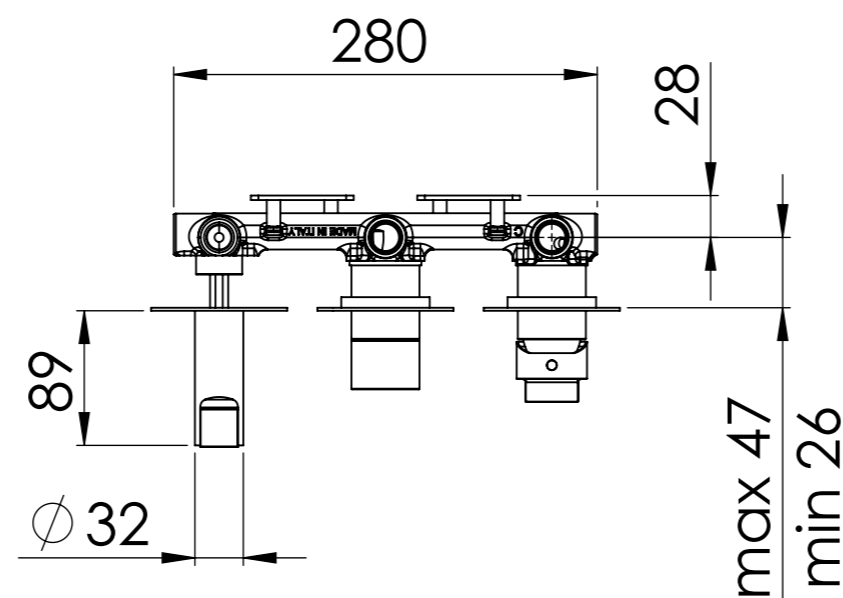

Descrizione: Miscelatore incasso 3 vie con doccia e 3 piastre tonde, da completare con una seconda e terza uscita

Description: 3-way built-in mixer with hand-shower and 3 round flanges, to be completed with a second and third water outlet

RICAMBI/SPARE PARTS:

CARTUCCIA/CARTRIDGE	R52AP
DEVIATORE/DIVERTER	D523+MANDEV45DIS
AERATORE/AERATOR	