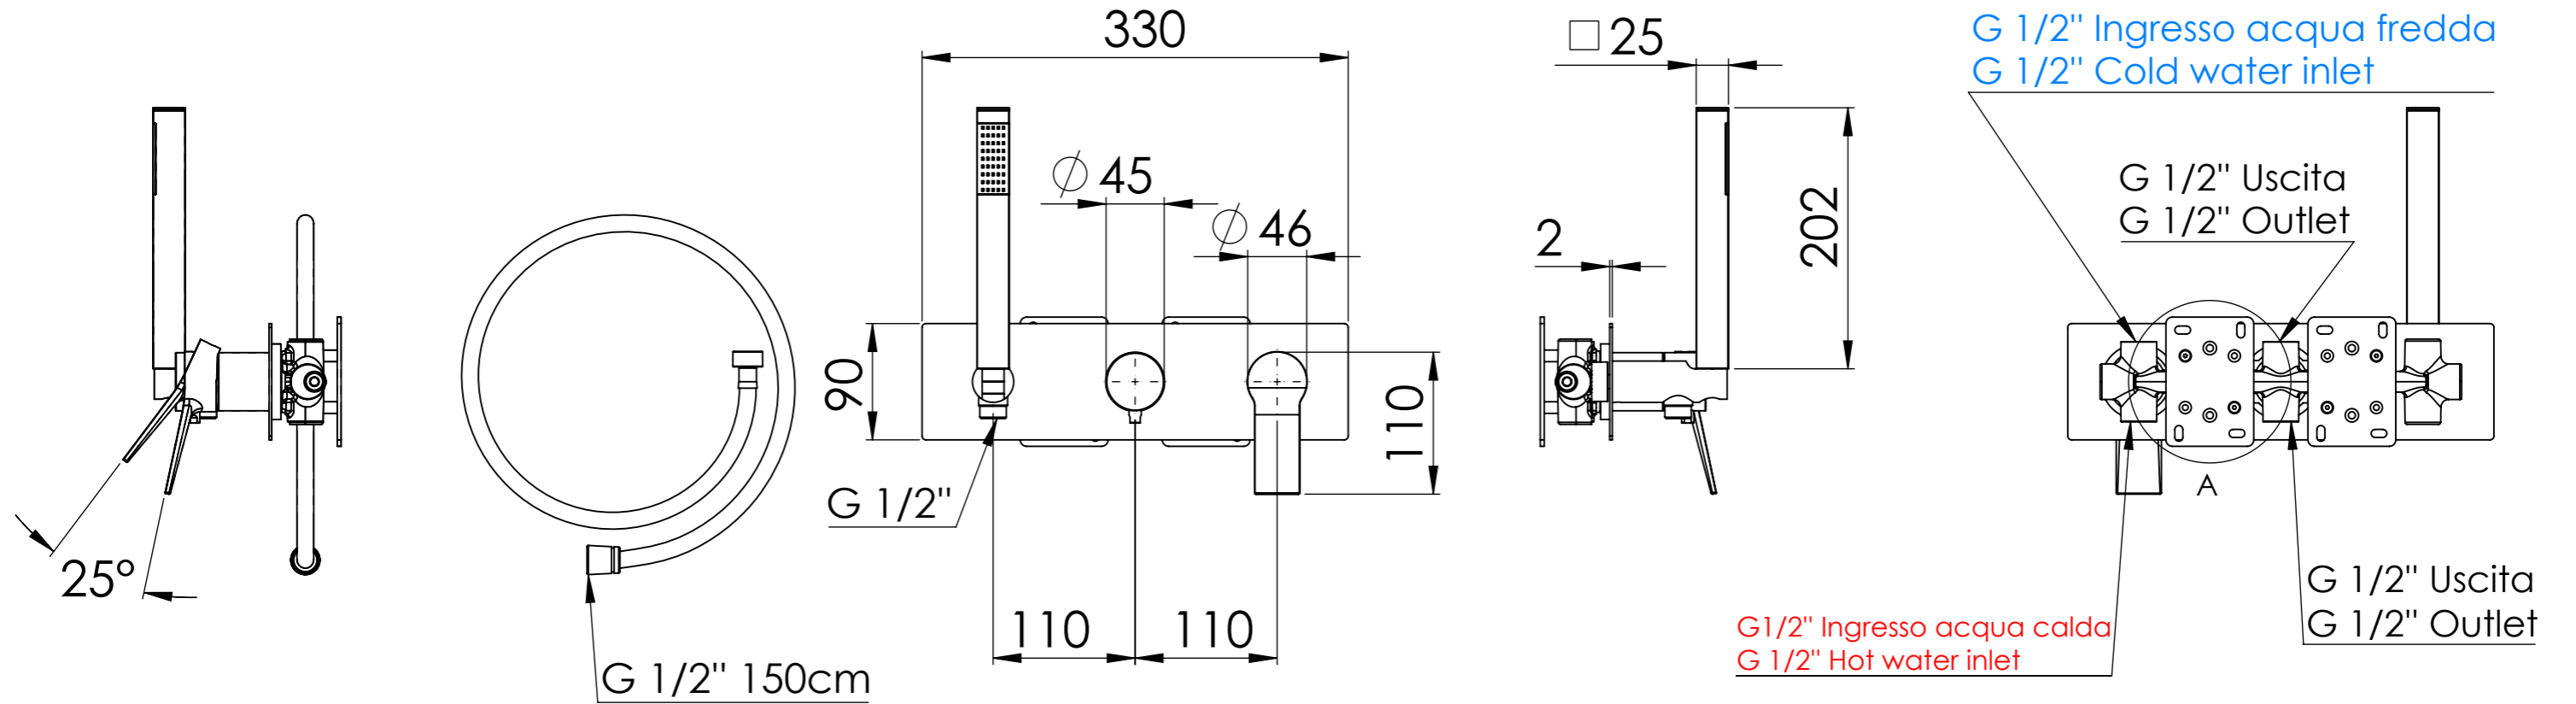

Descrizione: Miscelatore incasso 3 vie con doccetta, da completare con seconda e terza uscita

Description: 3-way built-in mixer with hand-shower, to be completed with a second and third water outlet

DETTAGLIO A
SCALA 2 : 5

RICAMBI/SPARE PARTS:

CARTUCCIA/CARTRIDGE	R52AP
DEVIATORE/DIVERTER	D523+MANDEV45DISP
AERATORE/AERATOR	