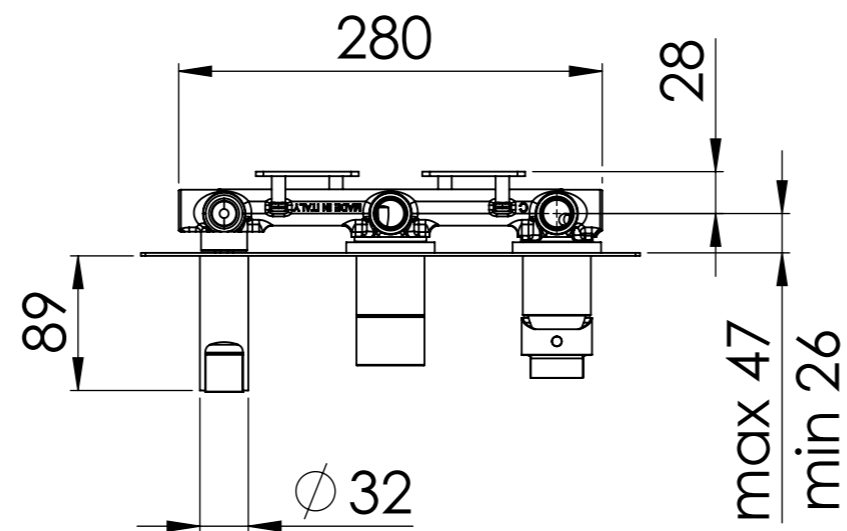

Descrizione: Miscelatore incasso 3 vie con doccetta, da completare con seconda e terza uscita

Description: 3-way built-in mixer with hand-shower, to be completed with a second and third water outlet

DETTAGLIO A
SCALA 2 : 5

RICAMBI/SPARE PARTS:

CARTUCCIA/CARTRIDGE	R52AP
DEVIATORE/DIVERTER	D523+MANDEV45DISP
AERATORE/AERATOR	