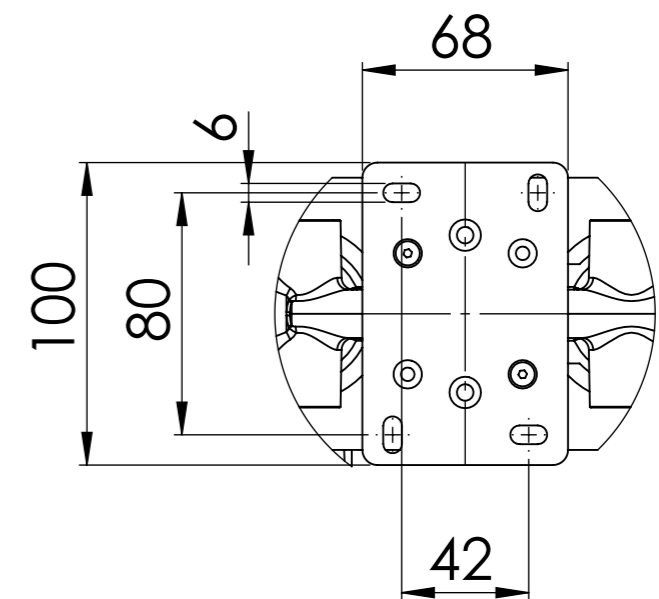

Descrizione: Miscelatore incasso 3 vie con doccetta, da completare con seconda e terza uscita

Description: 3-way built-in mixer with hand-shower, to be completed with a second and third water outlet

DETTAGLIO A
SCALA 2 : 5

RICAMBI/SPARE PARTS:

CARTUCCIA/CARTRIDGE	R52AP
DEVIATORE/DIVERTER	D523+MANDEV45DISP
AERATORE/AERATOR	