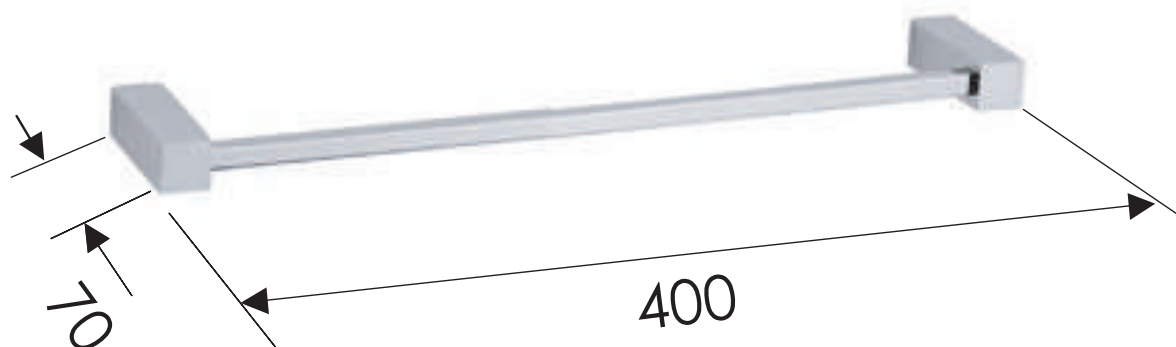

REMER
RUBINETTERIE

SERIE
SERIES

SQ

CODICE
CODE

SQ40CR

IMMAGINE - IMAGE

DESCRIZIONE - DESCRIPTION

Portasalviette in ottone cromato cm. 40.

C.p. brass towel-holder cm. 40.

SCHEDA TECNICA - TECHNICAL FEATURES

REMER Rubinetterie S.p.A.

Via Leonardo Da Vinci, 83 - 20062 Cassano d'Adda (MI) - Italy - Tel. +39 0363 364211 - info@remer.eu - www.remer.eu