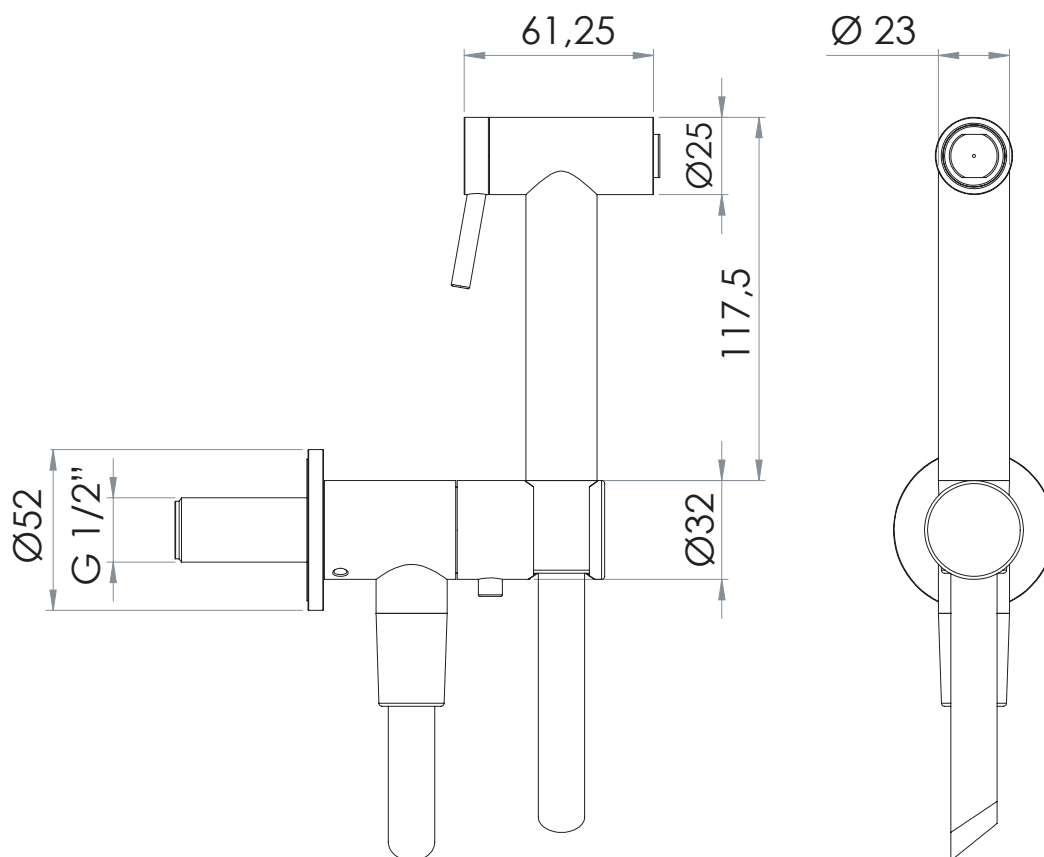

REMER

RUBINETTERIE

SERIE
SERIES

WELLNESS INOX

IDROSCOPINO *HYDRO-BRUSH*

SSRB150S01

CODICE
CODE

IMMAGINE - IMAGE

DESCRIZIONE - DESCRIPTION

Set wc in acciaio inox 316L, idroscopino con flessibile 120cm, attacco G1"1/2.

Stainless steel 316L wc set, hydro-brush with cm 120 flexible hose, G1"1/2 connection.

SCHEDA TECNICA - TECHNICAL FEATURES

CARATTERISTICHE - FEATURES

Acciaio INOX
Stainless Steel

Massaggio con getto vigoroso concentrato
Massage with vigorous concentrated jet

REMER Rubinetterie S.p.A.

Via Leonardo Da Vinci, 83 - 20062 Cassano d'Adda (MI) - Italy - Tel. +39 0363 364211 - info@remer.eu - www.remer.eu