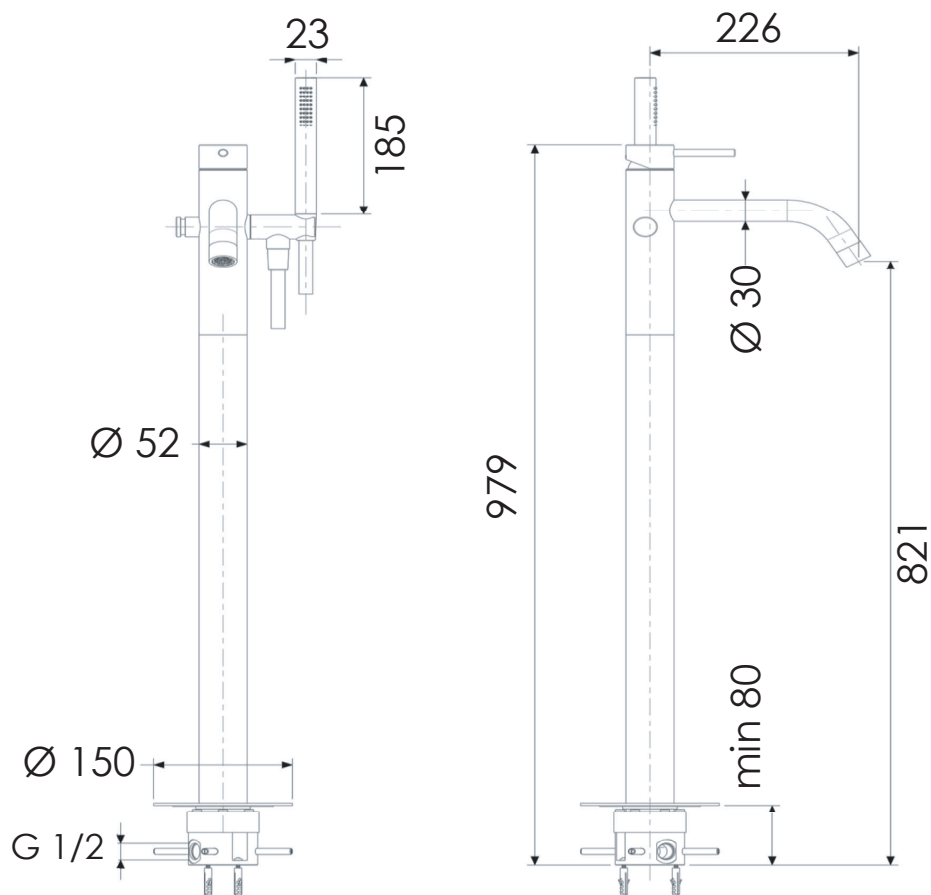

REMER

RUBINETTERIE

SERIE
SERIES

X STYLE INOX

CODICE
CODE

SSX08

IMMAGINE - IMAGE

DESCRIZIONE - DESCRIPTION

Miscelatore bordo vasca da terra con deviatore e kit doccia, in acciaio inox.

Stainless steel floor mounting single-lever bath mixer with diverter and shower kit.

SCHEDA TECNICA - TECHNICAL FEATURES

CARATTERISTICHE - FEATURES

Acciaio INOX
Stainless Steel

Senza Scarico
Without Waste

Flessibile Lungo 150 cm
Flexible Length 150 cm

Perfect Tune
Perfect Tune

2 Vie
2 Ways

Getto vigoroso ad ampia copertura effetto pioggia
Vigorous wide coverage rain effect jet