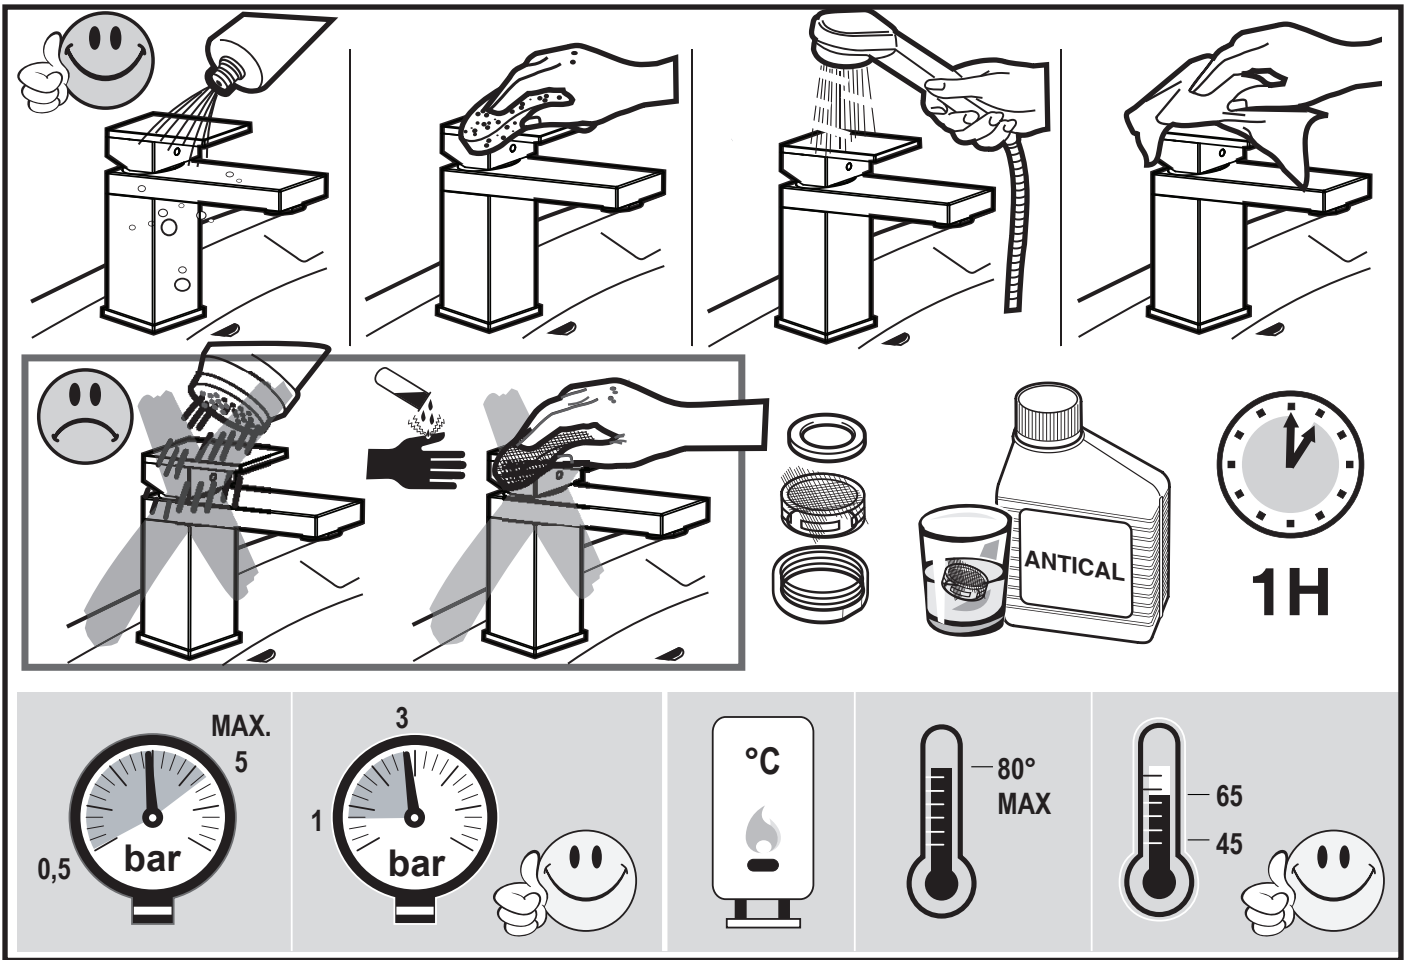

Remer Rubinetterie S.p.A.

20062 Via Leonardo da Vinci, 83 - Cassano d'Adda (MI) Italy

Tel. +39 0363 364211 - e-mail: info@remer.eu

www.remer.eu