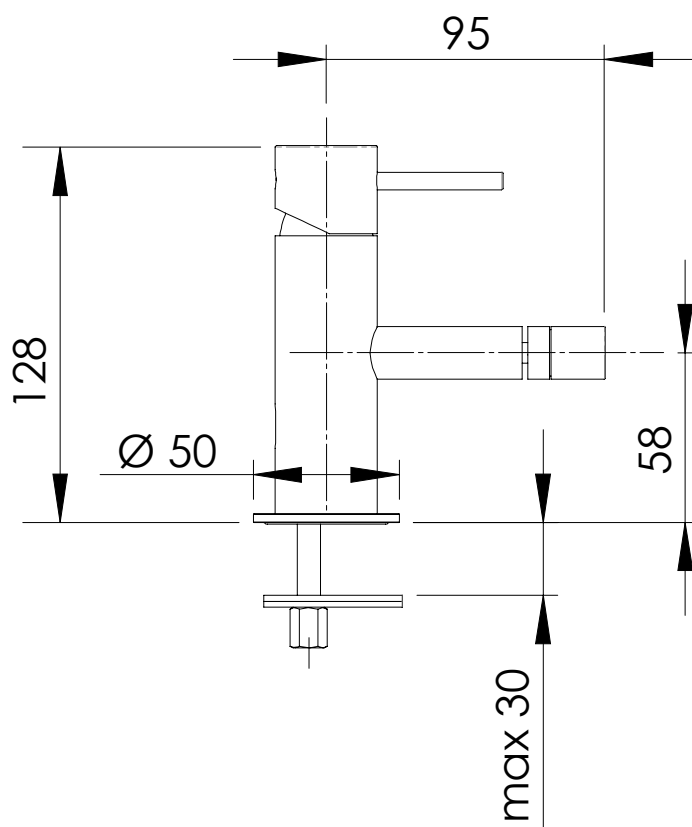

REMER

RUBINETTERIE

SERIE
SERIES

X STYLE INOX

CODICE
CODE

SS X 20 B

IMMAGINE - IMAGE

DESCRIZIONE - DESCRIPTION

Miscelatore monocomando bidet con scarico click-clack e senza foro sul corpo, in acciaio inox.

Stainless steel single-lever bidet mixer with click-clack pop-up waste and without body hole.

SCHEDA TECNICA - TECHNICAL FEATURES

COMPONENTI - COMPONENTS

Cartuccia Z52C
Cartridge Z52C

Aeratore 83F16
Aerator 83F16

CARATTERISTICHE - FEATURES

Acciaio INOX
Stainless Steel

Con Click-Clack
With Click-Clak

REMER Rubinetterie S.p.A.

Via Leonardo Da Vinci, 83 - 20062 Cassano d'Adda (MI) - Italy - Tel. +39 0363 364211 - info@remer.eu - www.remer.eu