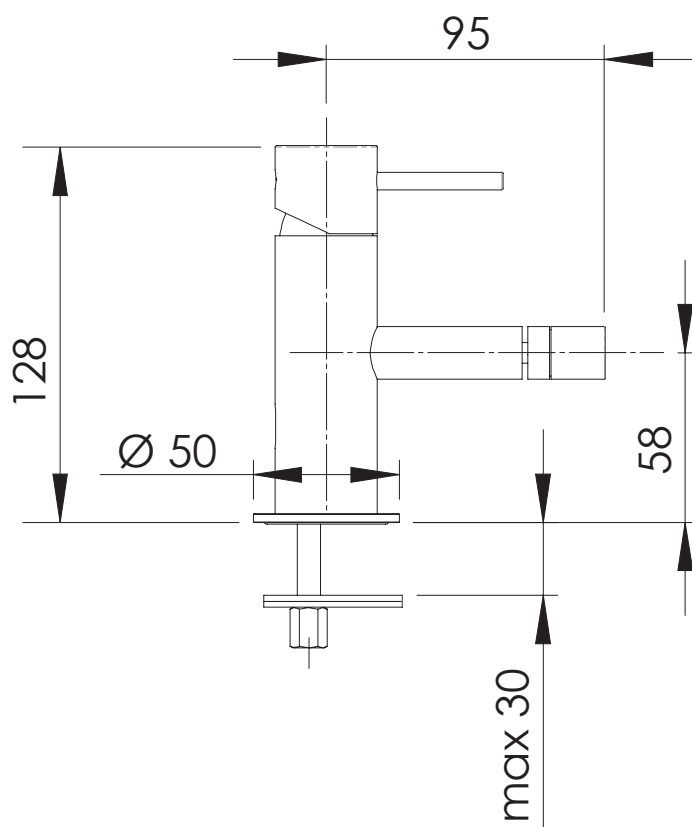

REMER
RUBINETTERIE

SERIE
SERIES

X STYLE INOX

CODICE
CODE

SSX20B

IMMAGINE - IMAGE

DESCRIZIONE - DESCRIPTION

Miscelatore monocomando bidet con scarico click-clack e senza foro sul corpo, in acciaio inox.

Stainless steel single-lever bidet mixer with click-clack pop-up waste and without body hole.

SCHEDA TECNICA - TECHNICAL FEATURES

COMPONENTI - COMPONENTS

Cartuccia Z52C
Cartridge Z52C

Aeratore 83NEHNF18
Aerator 83NEHNF18

CARATTERISTICHE - FEATURES

Acciaio INOX
Stainless Steel

Con Click-Clack
With Click-Clak

REMER Rubinetterie S.p.A.

Via Leonardo Da Vinci, 83 - 20062 Cassano d'Adda (MI) - Italy - Tel. +39 0363 364211 - info@remer.eu - www.remer.eu