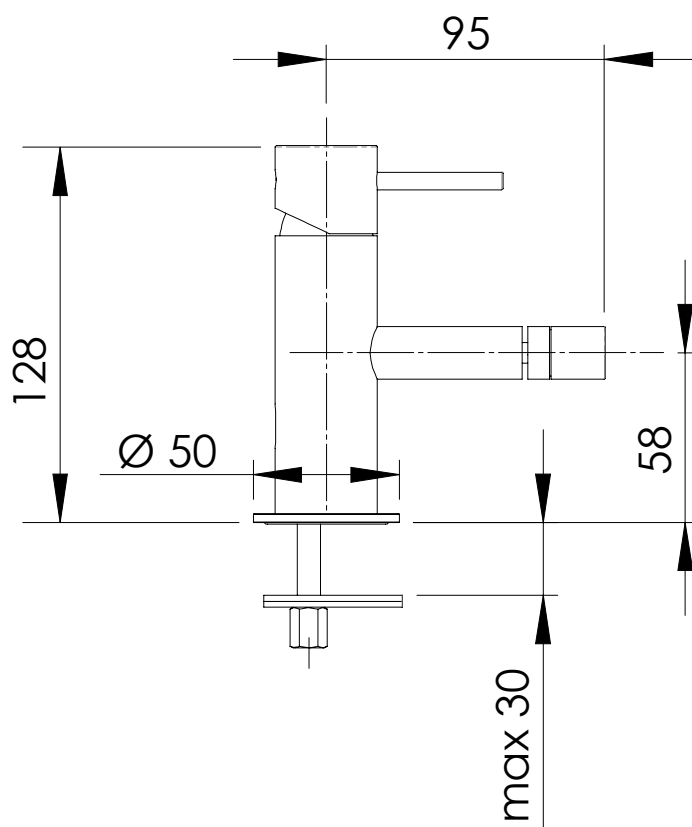

REMER

RUBINETTERIE

SERIE
SERIES

X STYLE INOX

CODICE
CODE

SS X 22

IMMAGINE - IMAGE

DESCRIZIONE - DESCRIPTION

Miscelatore monocomando bidet senza scarico e senza foro sul corpo, in acciaio inox.

Stainless steel single-lever bidet mixer without waste and without body hole.

SCHEDA TECNICA - TECHNICAL FEATURES

COMPONENTI - COMPONENTS

Cartuccia Z52C
Cartridge Z52C

Aeratore 83F16
Aerator 83F16

CARATTERISTICHE - FEATURES

Acciaio INOX
Stainless Steel

Senza Scarico
Without Waste

REMER Rubinetterie S.p.A.

Via Leonardo Da Vinci, 83 - 20062 Cassano d'Adda (MI) - Italy - Tel. +39 0363 364211 - info@remer.eu - www.remer.eu