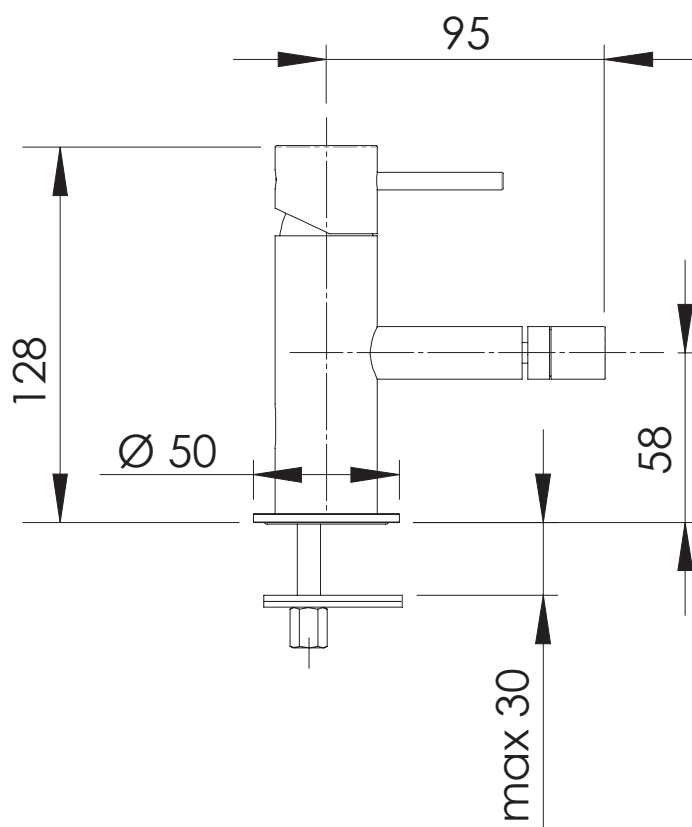

SCHEDA TECNICA - TECHNICAL FEATURES