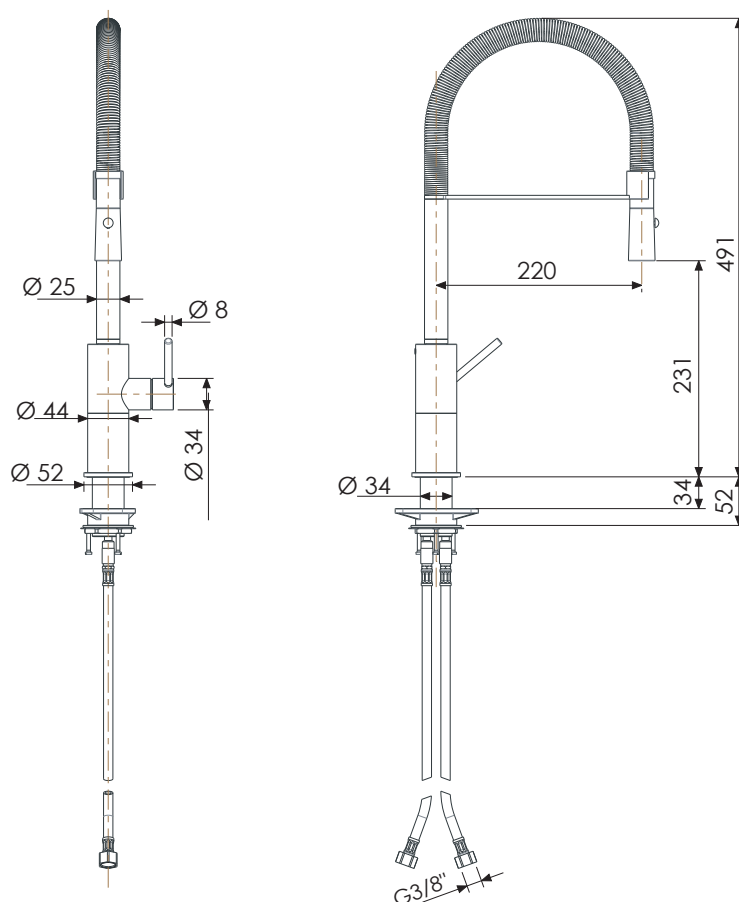

REMER

RUBINETTERIE

SERIE
SERIES

ELEGANT & GOURMET

SSX543

CODICE
CODE

IMMAGINE - IMAGE

DESCRIZIONE - DESCRIPTION

Miscelatore monocomando per lavello in acciaio inox 316L, bocca con flessibile a molla, doccetta orientabile a due getti, anticalcare.

Single-lever sink mixer in 316L stainless steel, spout with spring hose, two-jet adjustable hand shower, anti-limescale.

SCHEDA TECNICA - TECHNICAL FEATURES

CARATTERISTICHE - FEATURES

Acciaio INOX
Stainless Steel

Doccetta Orientabile
Adjustable handshower

Bocca Girevole
Swivel Spout

Doccetta a due funzioni
Two functions hand shower.