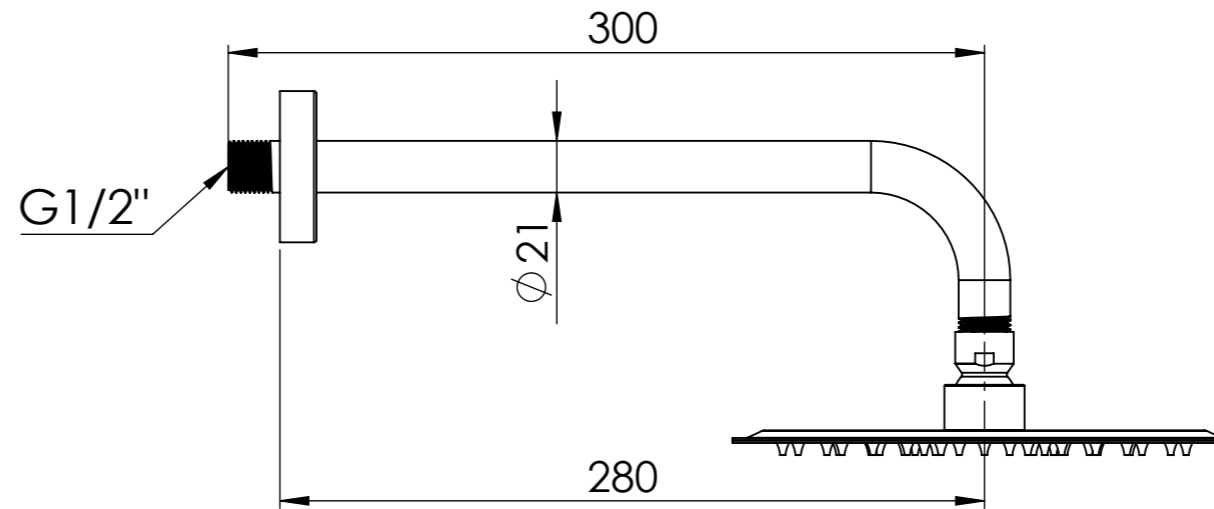

Descrizione: Miscelatore monocomando da incasso con deviatore due vie e set doccia

Description: Single lever Built-in mixer with two ways diverter and shower set

Min 18mm
Max 55mm

DUE USCITE G1/2"
TWO OUTLET G1/2"

ACQUA FREDDA G1/2"
COLD WATER G1/2"

ACQUA CALDA G1/2"
HOT WATER G1/2"