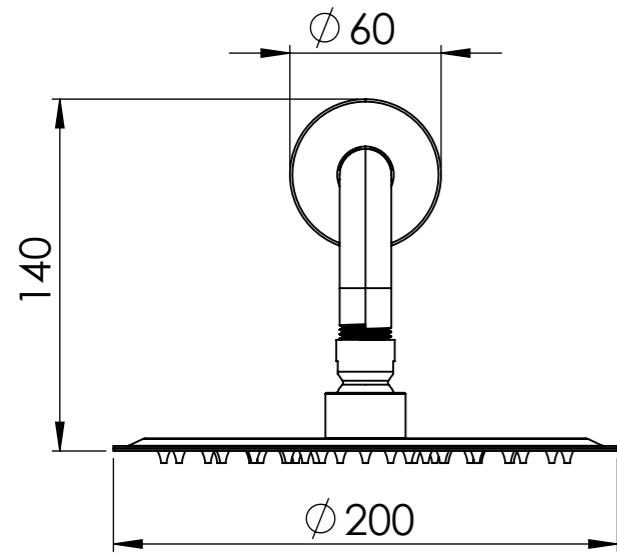

Descrizione: Miscelatore monocomando da incasso con deviatore due vie e set doccia

Description: Single lever Built-in mixer with two ways diverter and shower set

Min 18mm
Max 55mm

DUE USCITE G1/2"
TWO OUTLET G1/2"

ACQUA FREDDA G1/2"
COLD WATER G1/2"

ACQUA CALDA G1/2"
HOT WATER G1/2"