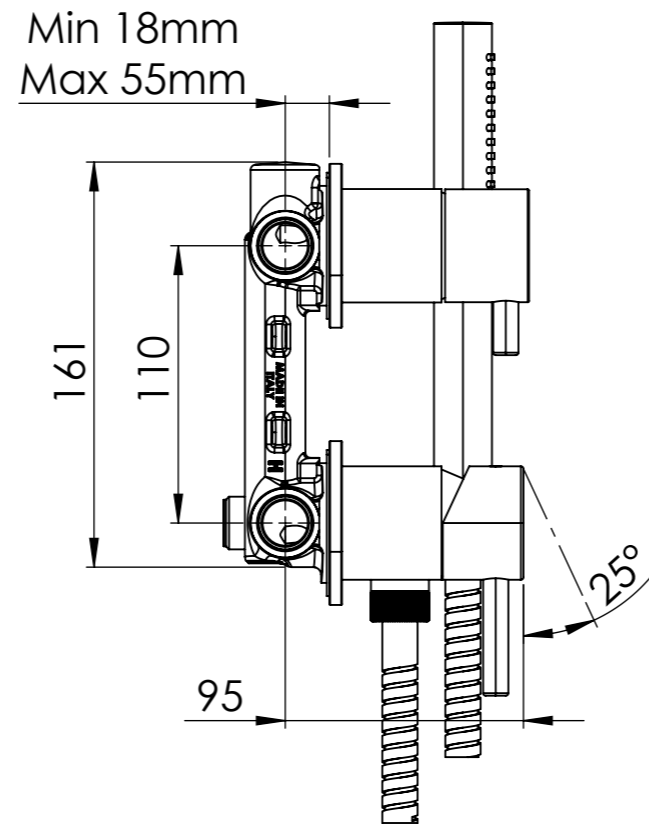

Descrizione: Miscelatore monocomando da incasso con deviatore due vie e set doccia

Description: Single lever Built-in mixer with two ways diverter and shower set

Min 18mm
Max 55mm

DUE USCITE G1/2"
TWO OUTLET G1/2"

ACQUA FREDDA G1/2"
COLD WATER G1/2"

ACQUA CALDA G1/2"
HOT WATER G1/2"