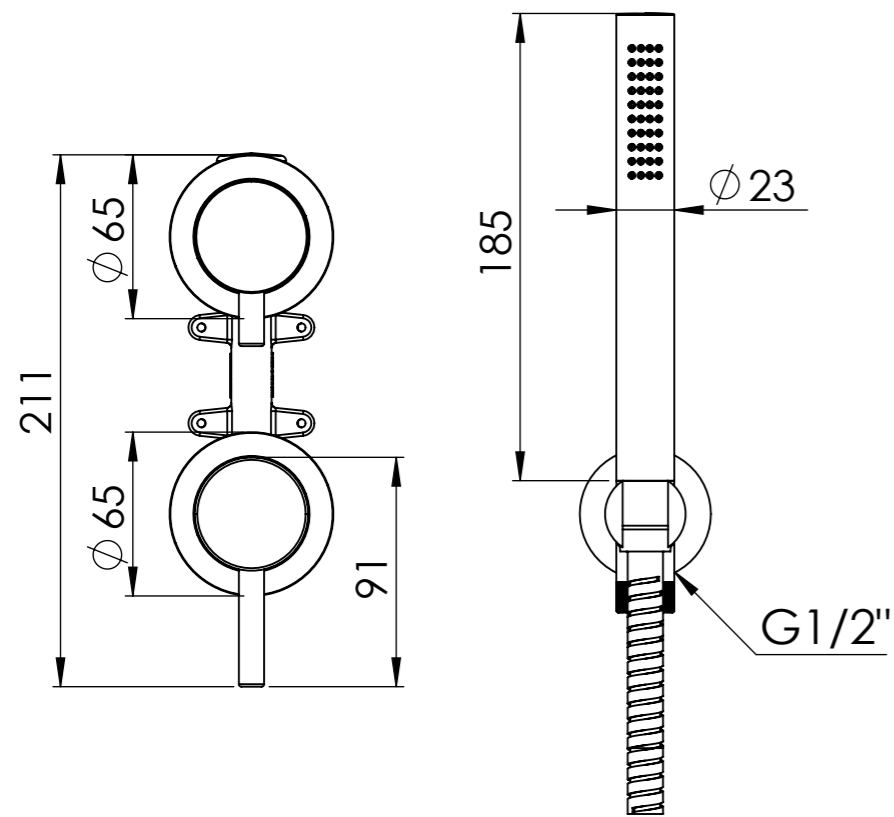

Descrizione: Miscelatore monocomando da incasso con deviatore due vie e set doccia

Description: Single lever Built-in mixer with two ways diverter and shower set

Min 18mm
Max 55mm

DUE USCITE G1/2"
TWO OUTLET G1/2"

ACQUA FREDDA G1/2"
COLD WATER G1/2"

ACQUA CALDA G1/2"
HOT WATER G1/2"