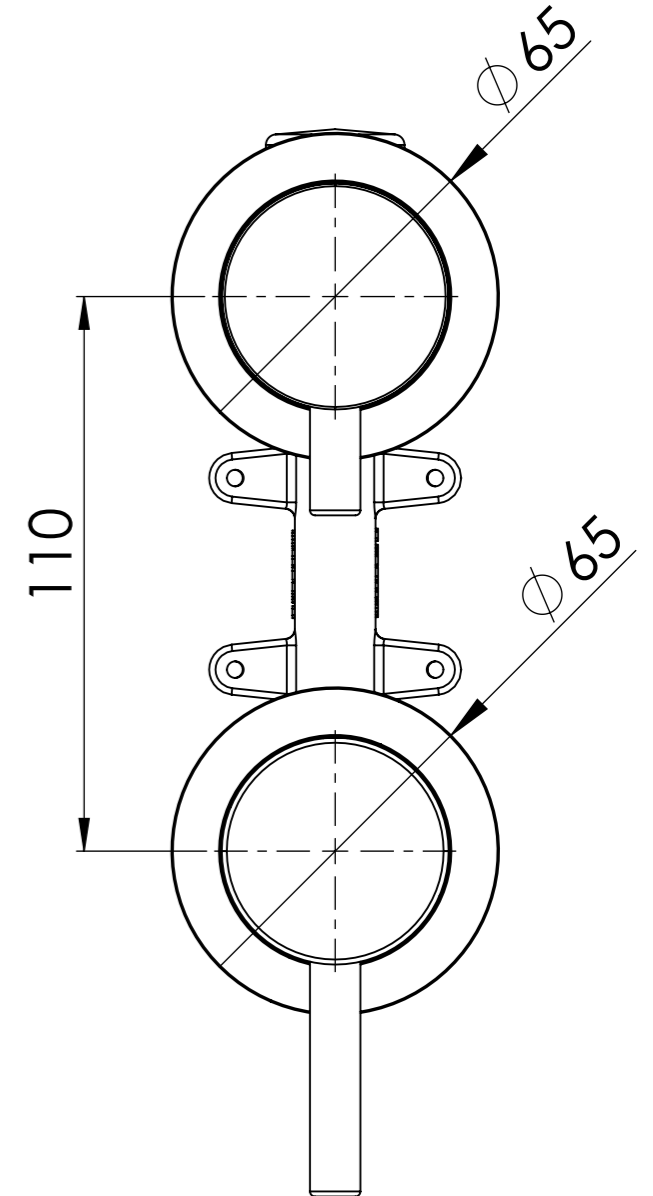

Descrizione: Miscelatore monocomando per doccia con deviatore a due posizioni, su piastra doppia, in acciaio Inox

Description: Stainless steel single-lever shower mixer with two positions diverter on double flange

G 1/2" First outlet
G 1/2" Prima uscita

G 1/2" Second outlet
G 1/2" seconda uscita

Max. 51mm
Min. 22mm

G 1/2" Hot water inlet
G 1/2" Ingresso acqua calda

G 1/2" Cold water inlet
G 1/2" Ingresso acqua fredda

RICAMBI/SPARE PARTS:

CARTUCCIA/CARTRIDGE	R52
DEVIATORE/DIVERTER	D522
AERATORE/AERATOR	-