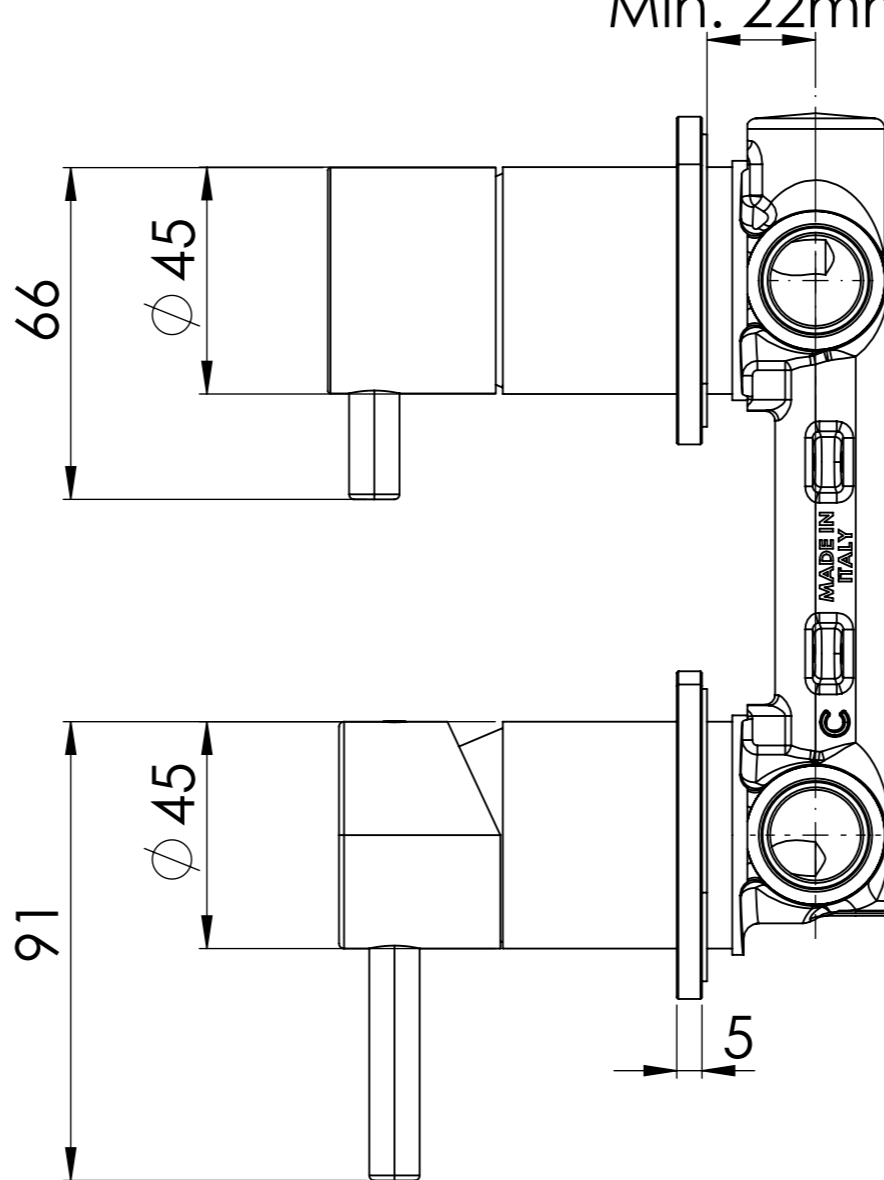

Descrizione: Miscelatore monocomando per doccia con deviatore a due posizioni, su piastra doppia, in acciaio Inox

Description: Stainless steel single-lever shower mixer with two positions diverter on double flange

G 1/2" First outlet
G 1/2" Prima uscita

G 1/2" Second outlet
G 1/2" seconda uscita

Max. 51mm
Min. 22mm

G 1/2" Hot water inlet
G 1/2" Ingresso acqua calda

G 1/2" Cold water inlet
G 1/2" Ingresso acqua fredda

RICAMBI/SPARE PARTS:

CARTUCCIA/CARTRIDGE	R52
DEVIATORE/DIVERTER	D522
AERATORE/AERATOR	-