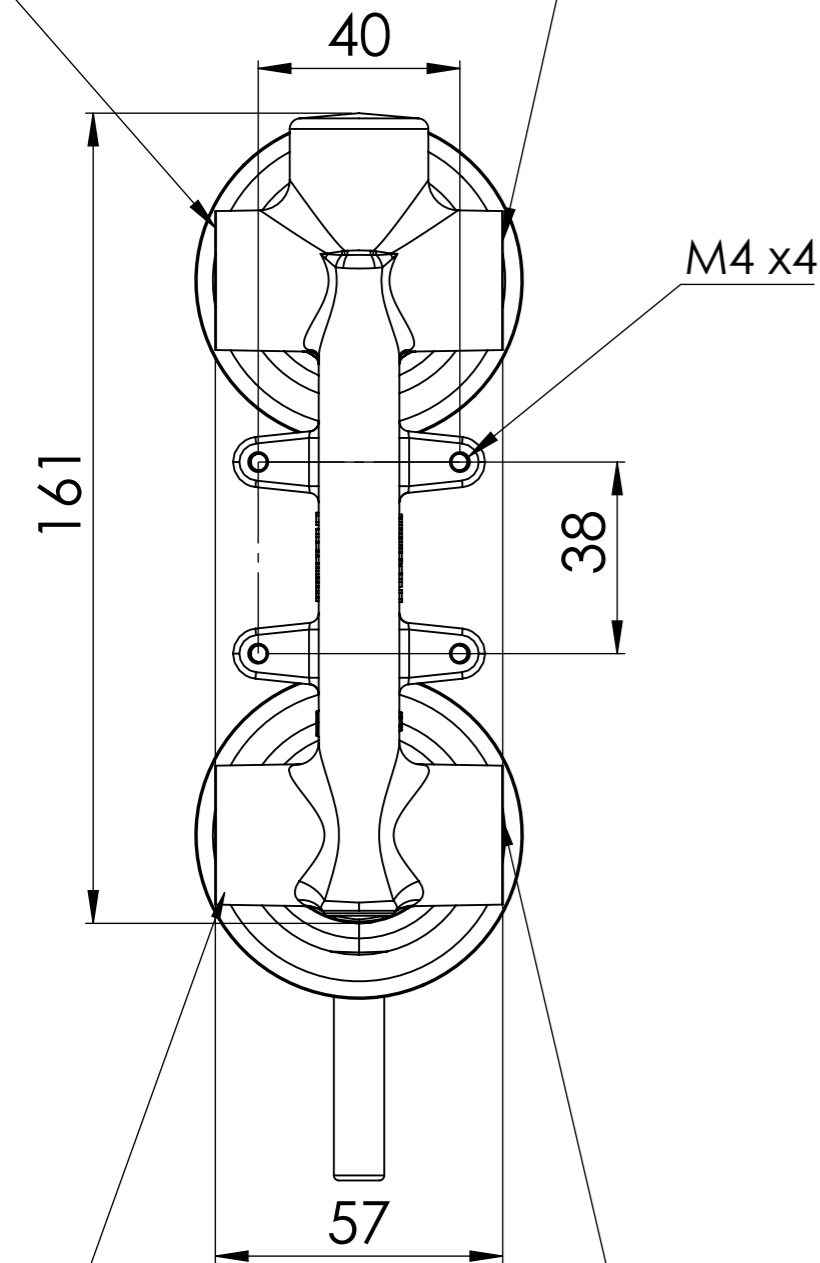

Descrizione: Miscelatore monocomando per doccia con deviatore a due posizioni, su piastra doppia, in acciaio Inox

Description: Stainless steel single-lever shower mixer with two positions diverter on double flange

G 1/2" First outlet
G 1/2" Prima uscita

G 1/2" Second outlet
G 1/2" seconda uscita

Max. 51mm
Min. 22mm

G 1/2" Hot water inlet
G 1/2" Ingresso acqua calda

G 1/2" Cold water inlet
G 1/2" Ingresso acqua fredda

RICAMBI/SPARE PARTS:

CARTUCCIA/CARTRIDGE	R52
DEVIATORE/DIVERTER	D522
AERATORE/AERATOR	-