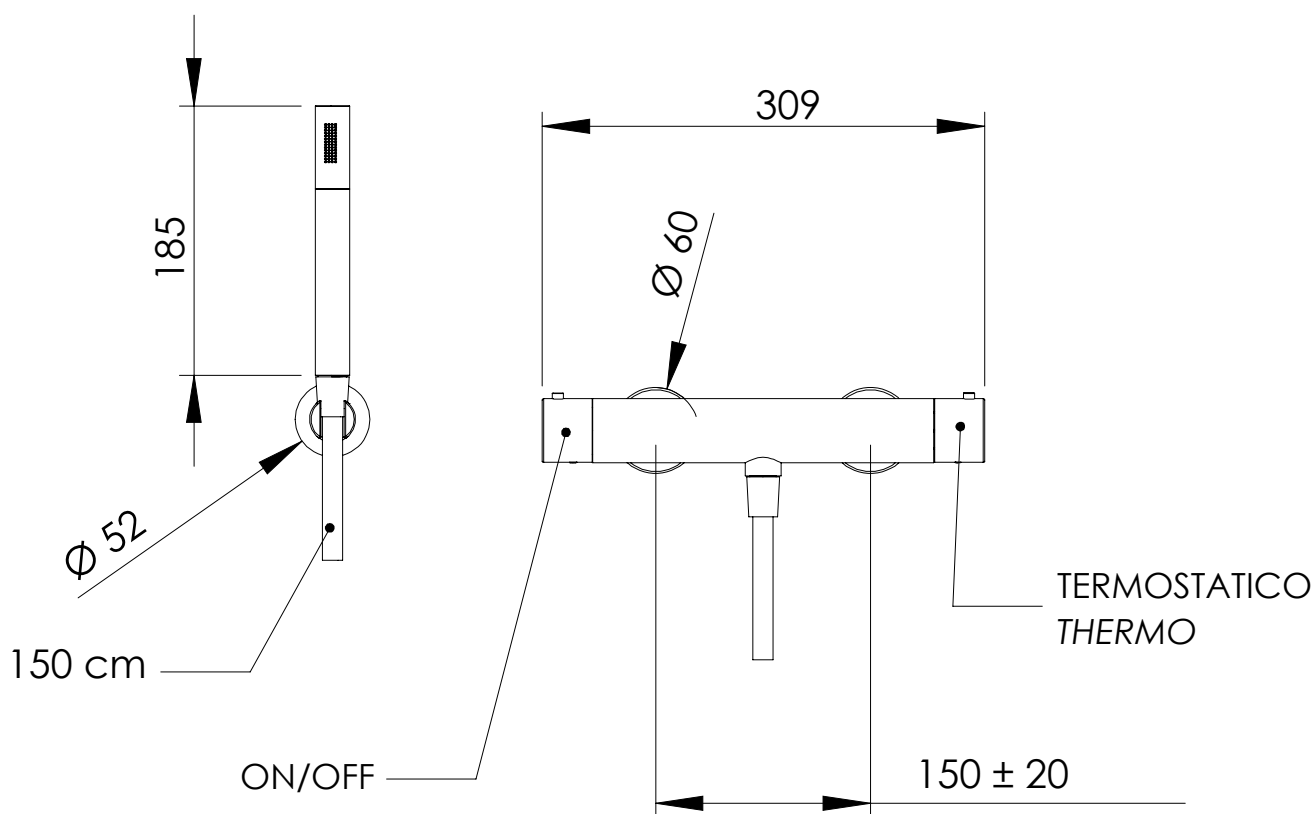

REMER

RUBINETTERIE

SERIE
SERIES

X STYLE

CODICE
CODE

SSXT39

IMMAGINE - IMAGE

DESCRIZIONE - DESCRIPTION

Miscelatore monocomando termostatico doccia esterno in acciaio INOX spazzolato con kit doccia e flessibile cm 150 e doccetta a una funzione.

Exposed thermostatic brushed stainless steel single-lever shower mixer with shower kit and flexible hose cm 150 and one function minimal handshower.

SCHEDA TECNICA - TECHNICAL FEATURES

CARATTERISTICHE - FEATURES

Acciaio INOX
Stainless Steel

Termostatico
Thermostatic

Flessibile Lungo 150 cm
Flexible Length 150 cm

Getto vigoroso effetto pioggia
Vigorous rain effect jet