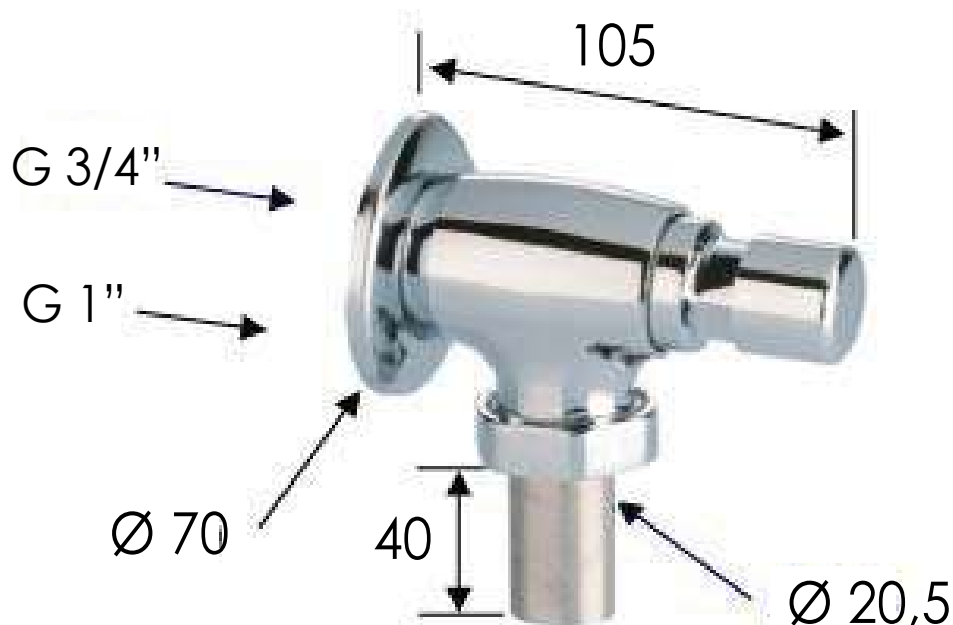

# REMER

RUBINETTERIE

SCHEDA TECNICA

TECHNICAL FEATURES

ART. COD.

**TE170**

APERTURA / OPENING 5/6 sec

**MATERIALI / MATERIALS**

OTTONE CROMATO / CHROME PLATED BRASS

**CROMATURA / CHROME PLATING**

UNI EN 248

Via Leonardo da Vinci 83 - 20062 Cassano d'Adda (MI) Italy - Tel. +39-0363 364211

[info@remer.eu](mailto:info@remer.eu) [www.remer.eu](http://www.remer.eu)