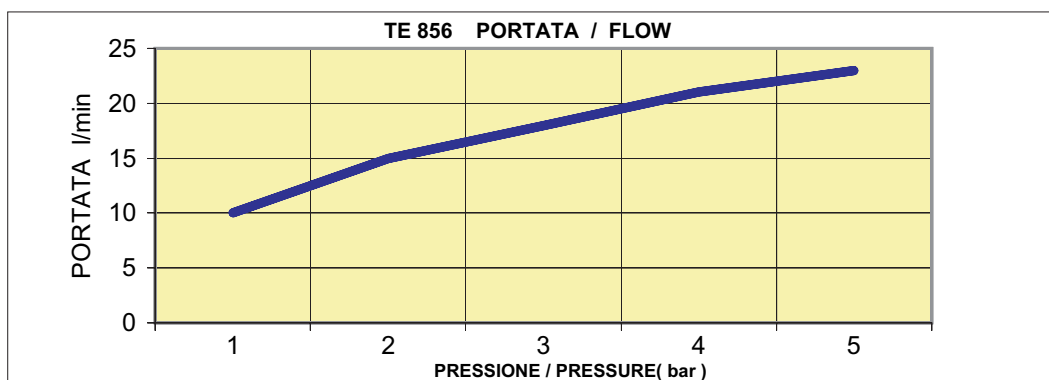

ART. COD.

TE 856

APERTURA / OPENING 6/8 s

MATERIALI / MATERIALS

OTTONE CROMATO / CHROME PLATED BRASS

CROMATURA / CHROME PLATING

UNI EN 248