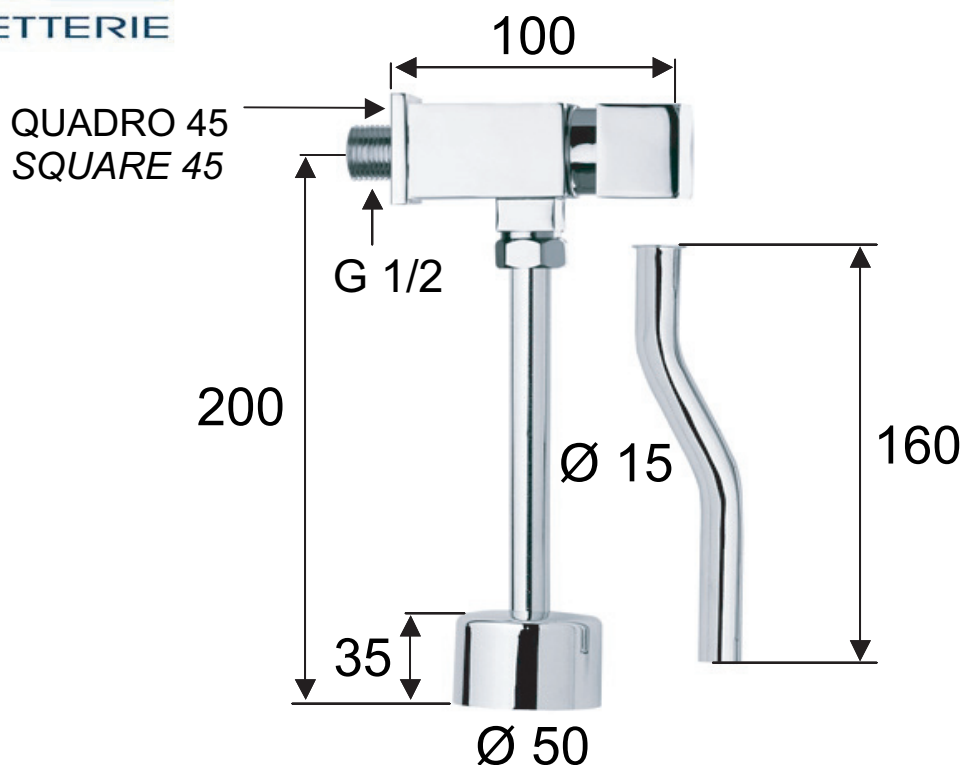

ART. COD.

TE 856

APERTURA / OPENING 6/8 s

MATERIALI / MATERIALS

OTTONE CROMATO / CHROME PLATED BRASS

CROMATURA / CHROME PLATING

UNI EN 248