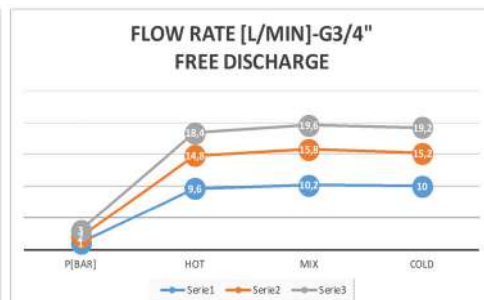

CARATTERISTICHE - FEATURES

Disponibile in Finitura
Available in Finishing

2 Vie
2 Ways

REMER Rubinetterie S.p.A.

Via Leonardo Da Vinci, 83 - 20062 Cassano d'Adda (MI) - Italy - Tel. +39 0363 364211 - info@remer.eu - www.remer.eu