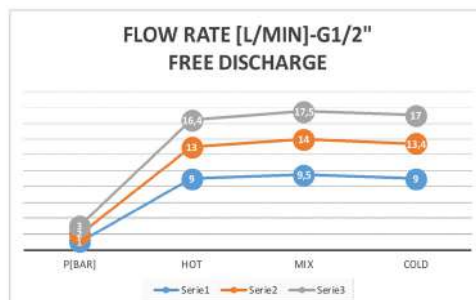

CARATTERISTICHE - FEATURES

Disponibile in Finitura
Available in Finishing

2 Vie
2 Ways

REMER Rubinetterie S.p.A.

Via Leonardo Da Vinci, 83 - 20062 Cassano d'Adda (MI) - Italy - Tel. +39 0363 364211 - info@remer.eu - www.remer.eu