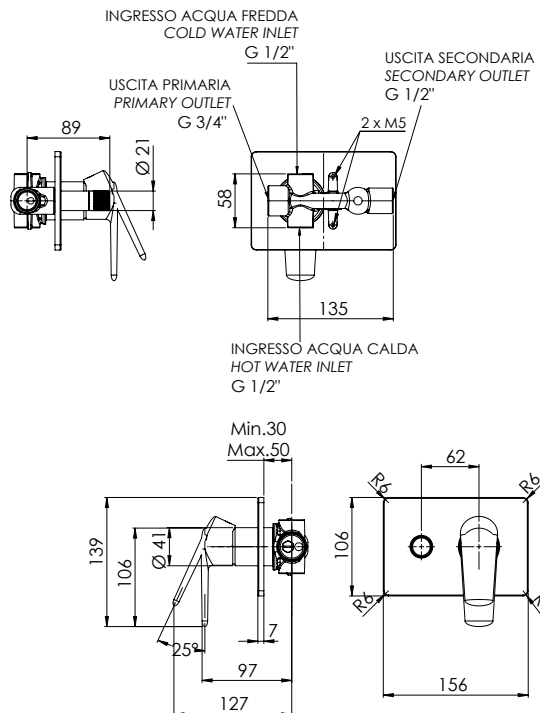

REMER

RUBINETTERIE

SERIE
SERIES

VANITY

CODICE
CODE

V09HRG

IMMAGINE - IMAGE

SCHEMA TECNICA - TECHNICAL FEATURES

DESCRIZIONE - DESCRIPTION

Miscelatore a incasso per vasca/doccia con deviatore a 2 vie con vitone ceramico, su piastra rettangolare, montaggio orizzontale. Per selezionare l'uscita desiderata, la manopola del deviatore deve essere ruotata da una posizione all'altra.

Built-in bath/shower mixer with 2-way diverter with ceramic head valve, on rectangular plate, horizontal mounting. To select the desired output, the diverter knob must be turned from one position to the other.

FINITURE - FINISHING

COMPONENTI - COMPONENTS

Cartuccia R52AP
Cartridge R52AP

CARATTERISTICHE - FEATURES

Disponibile in Finitura
Available in Finishing

2 Vie
2 Ways

REMER Rubinetterie S.p.A.

Via Leonardo Da Vinci, 83 - 20062 Cassano d'Adda (MI) - Italy - Tel. +39 0363 364211 - info@remer.eu - www.remer.eu