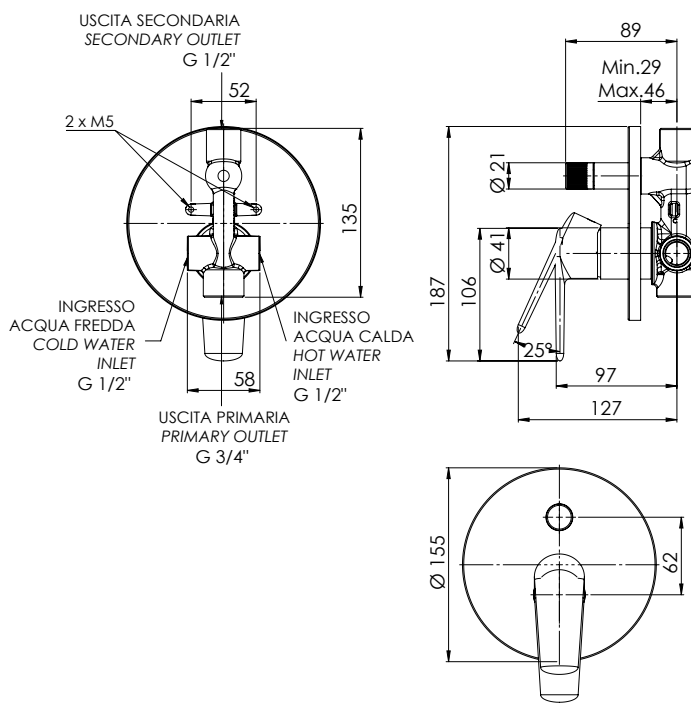

REMER

RUBINETTERIE

SERIE
SERIES

VANITY

CODICE
CODE

V09H

IMMAGINE - IMAGE

SCHEMA TECNICA - TECHNICAL FEATURES

DESCRIZIONE - DESCRIPTION

Miscelatore a incasso per vasca/doccia con deviatore a 2 vie a vitone ceramico, su piastra tonda. Per selezionare l'uscita desiderata, la manopola del deviatore deve essere ruotata da una posizione all'altra.

Built-in bath/shower mixer with 2-way diverter with ceramic head valve, on round wall flange. To select the desired output, the diverter knob must be turned from one position to the other.

FINITURE - FINISHING

COMPONENTI - COMPONENTS

Cartuccia R52AP
Cartridge R52AP

CARATTERISTICHE - FEATURES

Disponibile in Finitura
Available in Finishing

2 Vie
2 Ways

FLOW RATE [L/MIN]-G1/2"
FREE DISCHARGE

FLOW RATE [L/MIN]-G3/4"
FREE DISCHARGE