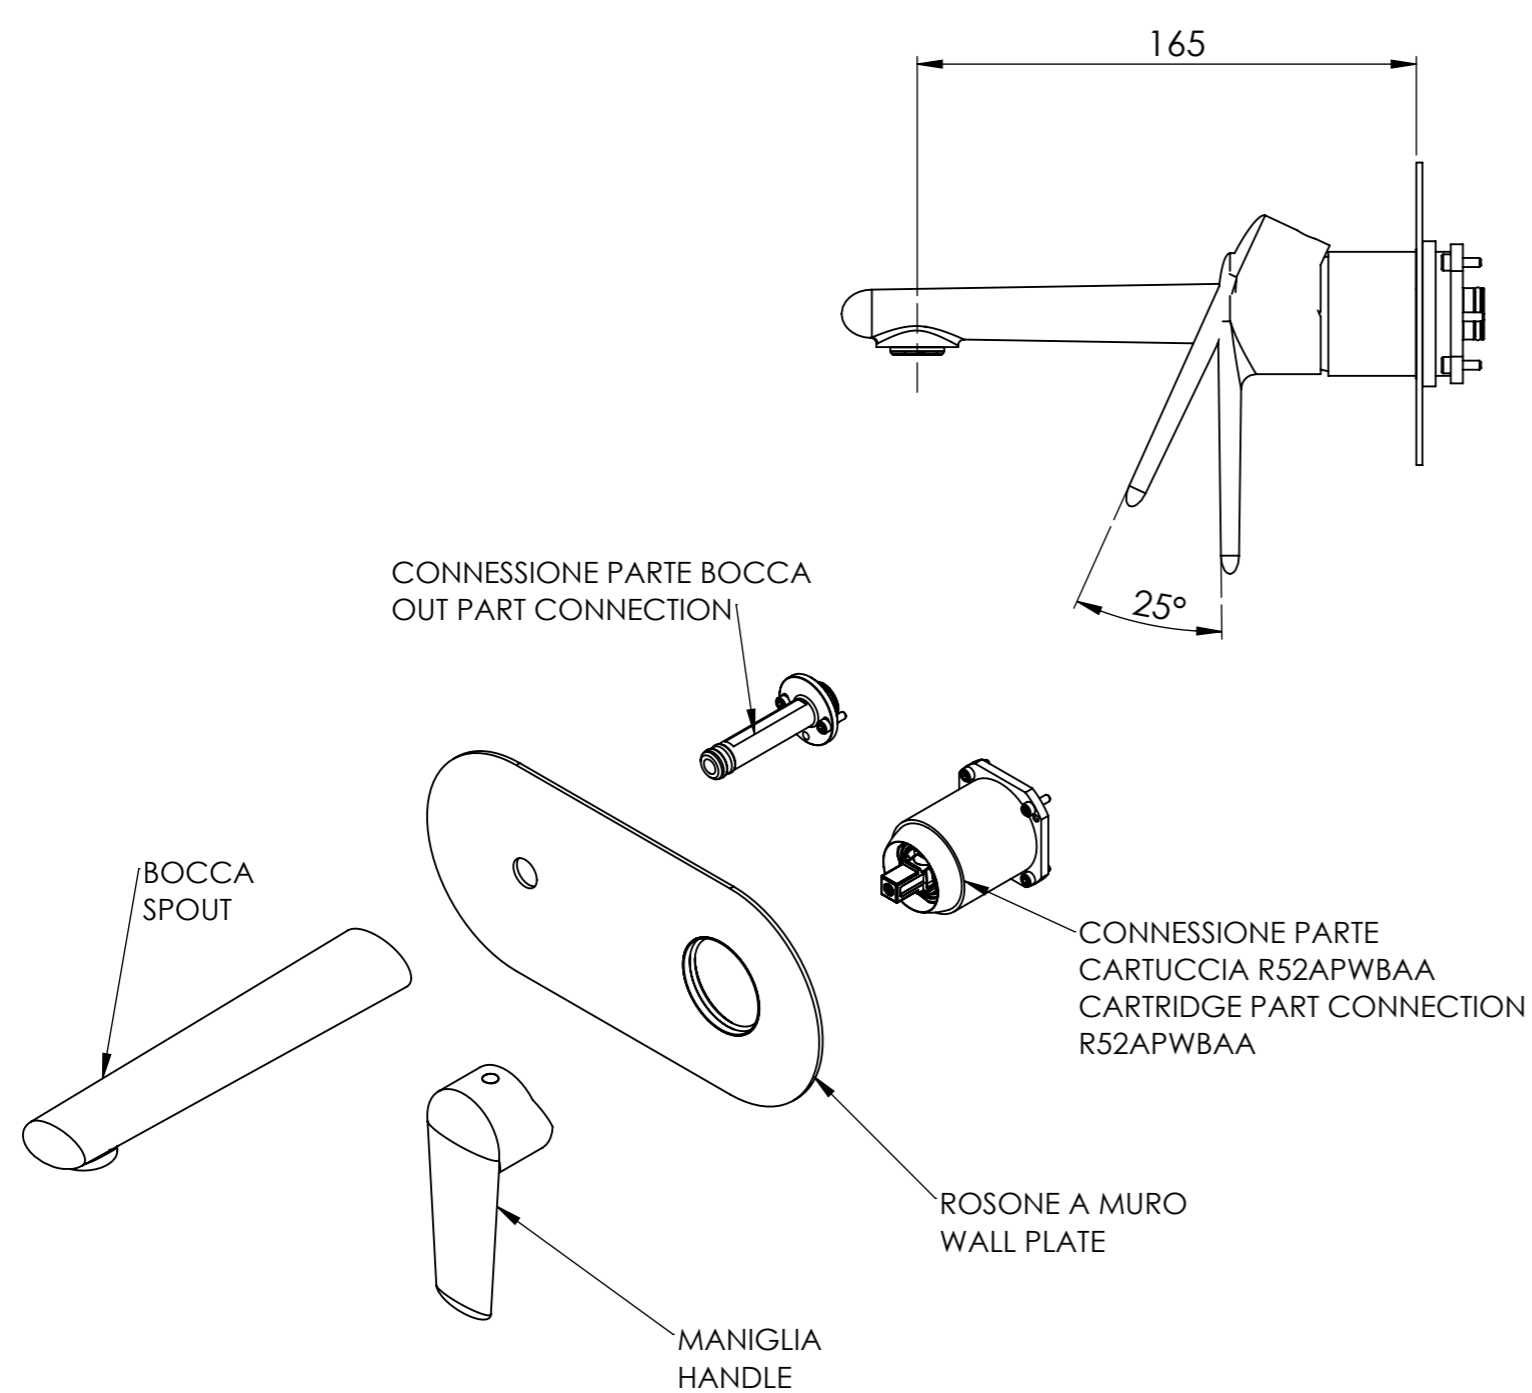

Descrizione: Parti esterne piastra unica per WBOX, miscelatore monocomando lavabo incasso.

Description: External parts WBOX, built-in single lever basin mixer

RICAMBI/SPARE PARTS:

CARTUCCIA/CARTRIDGE	R52AP
DEVIATORE/DIVERTER	-----
AERATORE/AERATOR	83NEGPM12