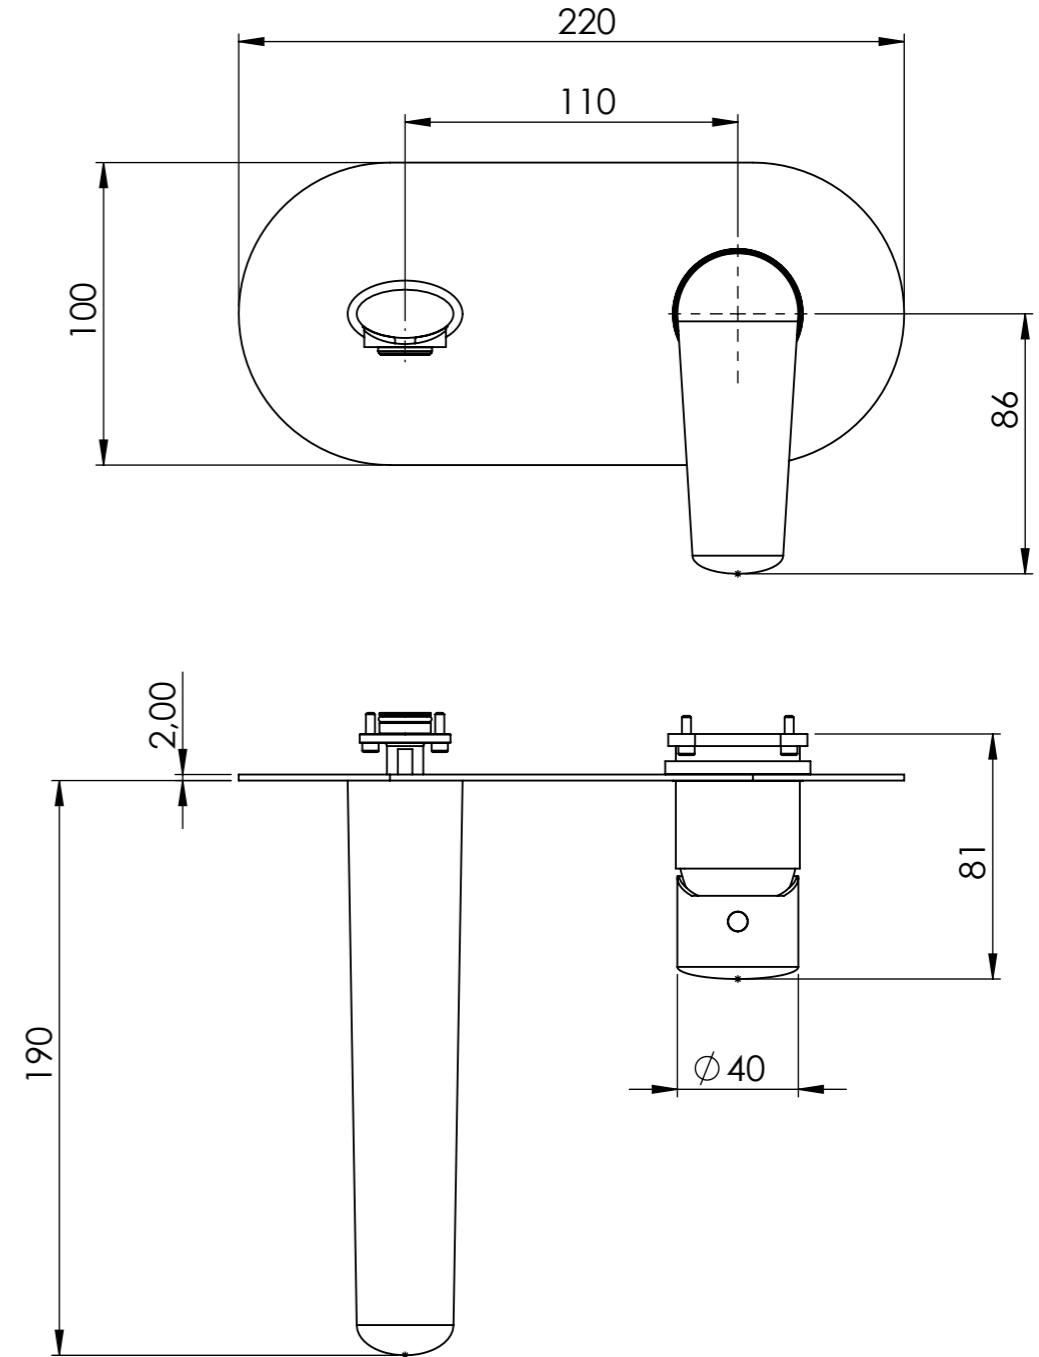

Descrizione: Parti esterne piastra unica per WBOX, miscelatore monocomando lavabo incasso.

Description: External parts WBOX, built-in single lever basin mixer

RICAMBI/SPARE PARTS:

CARTUCCIA/CARTRIDGE	R52AP
DEVIATORE/DIVERTER	-----
AERATORE/AERATOR	83NEGPM12