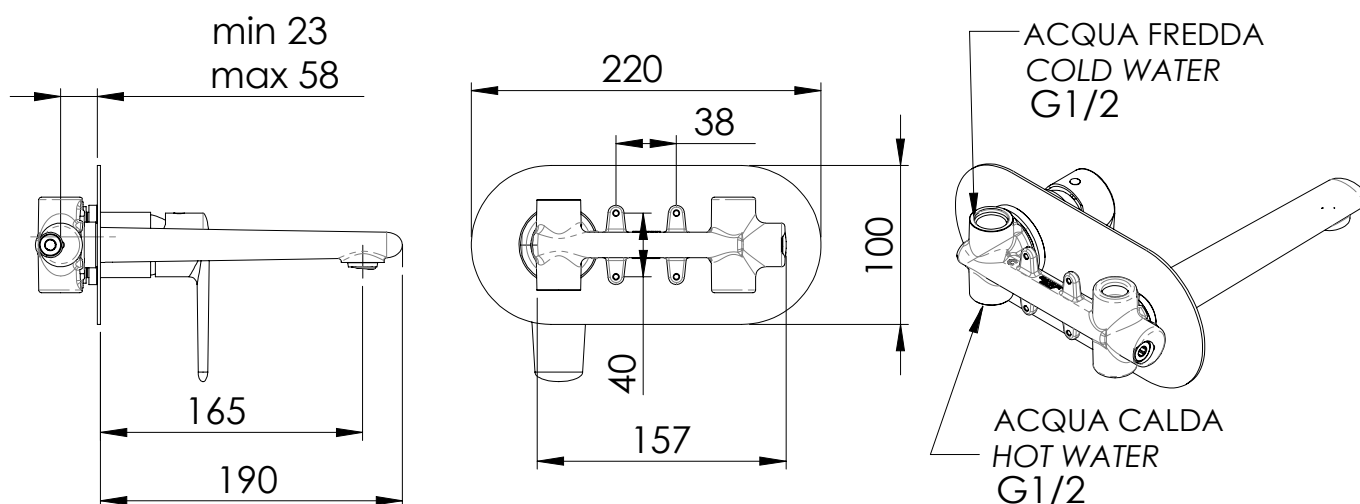

REMER

RUBINETTERIE

SERIE
SERIES

VANITY

CODICE
CODE

V 15

IMMAGINE - IMAGE

DESCRIZIONE - DESCRIPTION

Miscelatore monocomando lavabo da incasso con piastra orizzontale in ottone cromato.

Built-in basin single-lever mixer, with horizontal wall flange in chrome plated brass.

SCHEDA TECNICA - TECHNICAL FEATURES