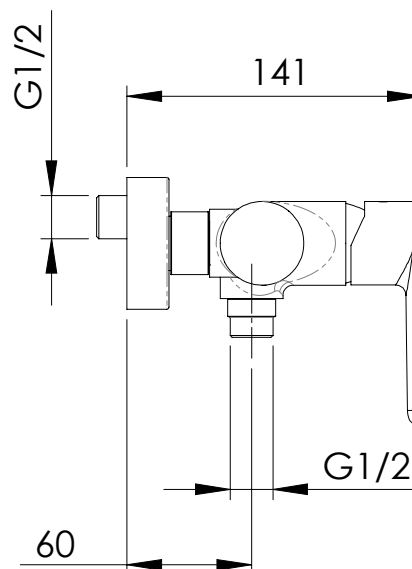

REMER

RUBINETTERIE

SERIE
SERIES

VANITY

CODICE
CODE

V 33

IMMAGINE - IMAGE

DESCRIZIONE - DESCRIPTION

Miscelatore monocomando doccia esterno con leva frontale, senza kit doccia.

Wall mounted single-lever shower mixer, with frontal lever, without shower kit.

SCHEDA TECNICA - TECHNICAL FEATURES

CARATTERISTICHE - FEATURES

BG
Oro Spazzolato
Brushed Gold

CR
Cromo
Chrome

COMPONENTI - COMPONENTS

Cartuccia W50
Cartridge W50

REMER Rubinetterie S.p.A.

Via Leonardo Da Vinci, 83 - 20062 Cassano d'Adda (MI) - Italy - Tel. +39 0363 364211 - info@remer.eu - www.remer.eu