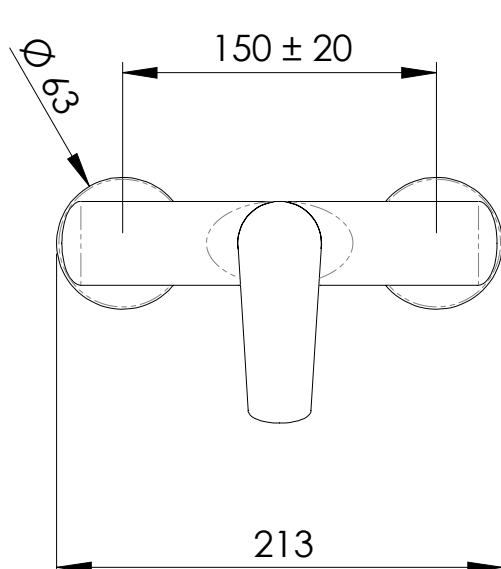

REMER

RUBINETTERIE

SERIE
SERIES

VANITY

CODICE
CODE

V 33

IMMAGINE - IMAGE

DESCRIZIONE - DESCRIPTION

Miscelatore monocomando doccia esterno con leva frontale, senza kit doccia.

Wall mounted single-lever shower mixer, with frontal lever, without shower kit.

SCHEDA TECNICA - TECHNICAL FEATURES

CARATTERISTICHE - FEATURES