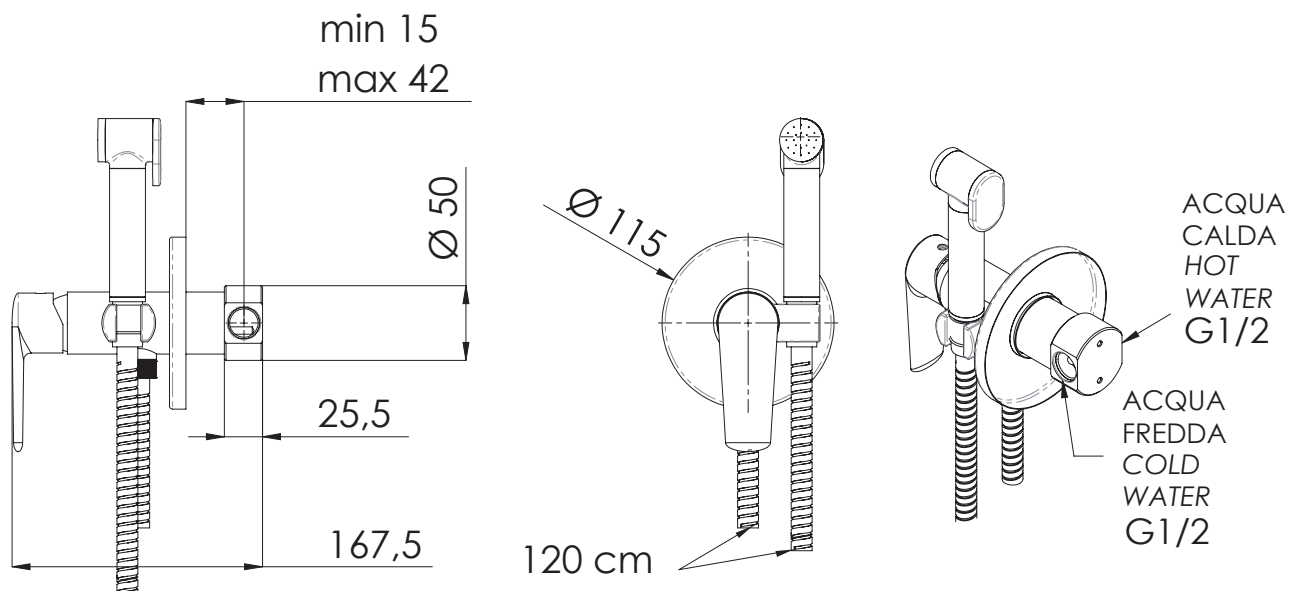

REMER

RUBINETTERIE

SERIE
SERIES

VANITY

CODICE
CODE

V65W

IMMAGINE - IMAGE

DESCRIZIONE - DESCRIPTION

Miscelatore incasso per shut-off comprensivo di doccetta shut-off, supporto doccia-presa acqua, tutto in ottone cromato e flessibile doccia 120 cm.

Built-in shower mixer set including :shut-off, shower holder-water punch on flange, all in c.p. brass and shower flexible cm 120.

SCHEDA TECNICA - TECHNICAL FEATURES

CARATTERISTICHE - FEATURES

Disponibile in Finitura
Available in Finishing

Posizione
d'interruzione getto
Stop flow position

Flessibile Lungo 120 cm
Flexible Length 120 cm

Massaggio con getto vigoroso concentrato
Massage with vigorous concentrated jet

COMPONENTI - COMPONENTS

Cartuccia R52
Cartridge R52

Doccetta 3320W
Handshower 3320W

FINITURE - FINISHING

NO
Nero Opaco
Matt Black