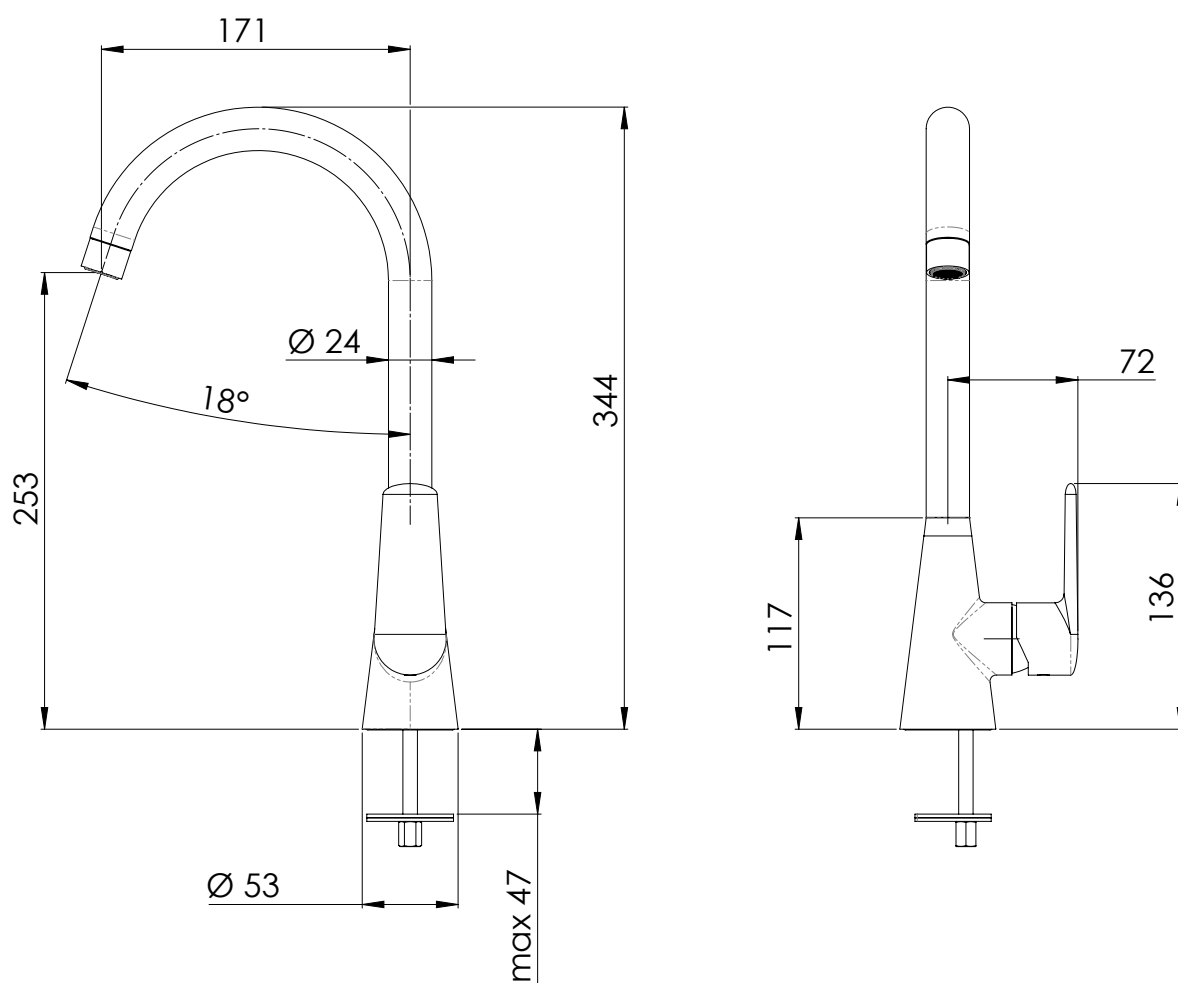

REMER

RUBINETTERIE

SERIE
SERIES

VANITY

CODICE
CODE

V 74

IMMAGINE - IMAGE

DESCRIZIONE - DESCRIPTION

Miscelatore monocomando lavello con bocca alta a "C" girevole.

Single-lever sink mixer with high movable "C" spout.

SCHEDA TECNICA - TECHNICAL FEATURES

CARATTERISTICHE - FEATURES

Disponibile in Finitura
Available in Finishing