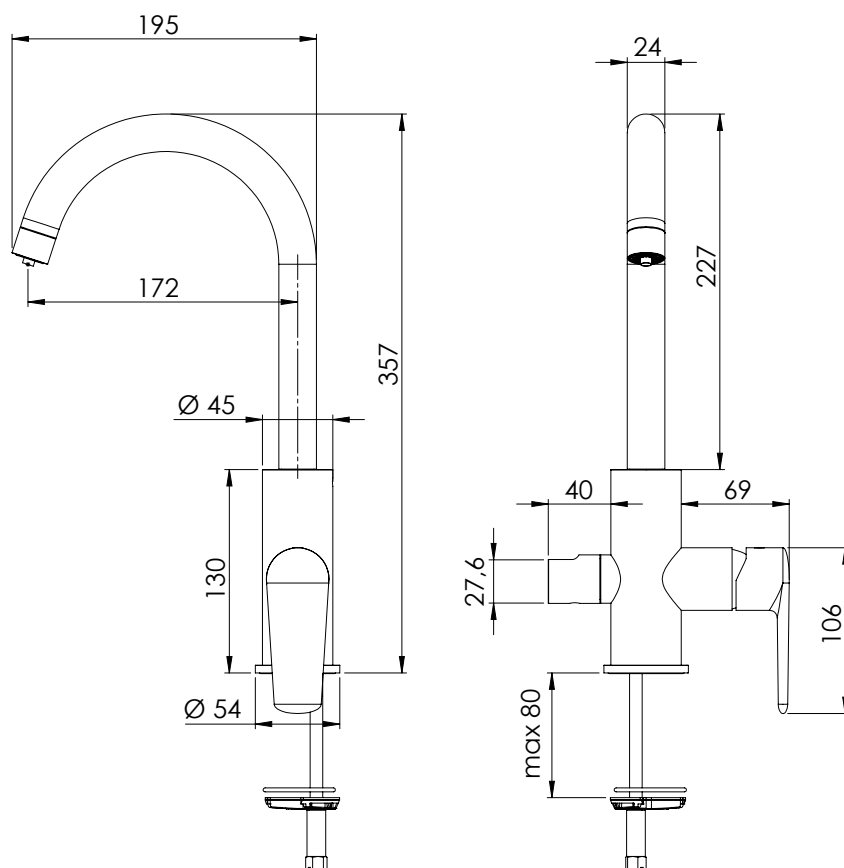

REMER

RUBINETTERIE

SERIE
SERIES

VANITY

CODICE
CODE

V79DW

IMMAGINE - IMAGE

DESCRIZIONE - DESCRIPTION

Miscelatore monocomando lavello a 3 vie di ingresso con bocca girevole e due vie d'uscita completamente indipendenti, con selezione acqua potabile tramite la leva.

Single-lever sink mixer 3-ways inlet, with movable spout and two fully independent outlets, with selection for drinking water directly from the lever.

SCHEDA TECNICA - TECHNICAL FEATURES

CARATTERISTICHE - FEATURES

Bocca Girevole
Swivel Spout

Acqua Potabile
Drinking Water

COMPONENTI - COMPONENTS

Cartuccia R52
Cartridge R52

Aeratore 81AW
Aerator 81AW

FINITURE - FINISHING