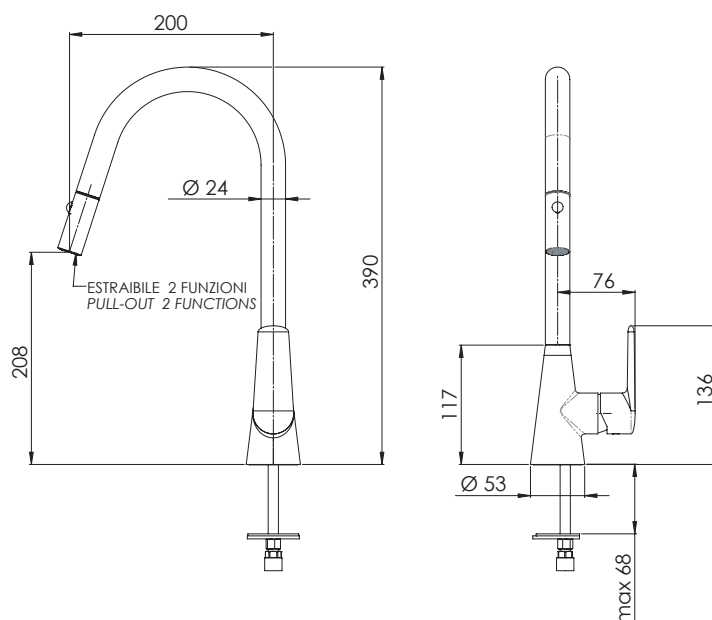

REMER

RUBINETTERIE

SERIE
SERIES

CLASS LINE

CODICE
CODE

V84DJ

IMMAGINE - IMAGE

DESCRIZIONE - DESCRIPTION

Miscelatore monocomando per lavello con canna alta girevole e doccetta estraibile a due funzioni.

Single-lever sink mixer with high movable spout and 2-functions pull-out hand shower.

SCHEDA TECNICA - TECHNICAL FEATURES

CARATTERISTICHE - FEATURES

Bocca Girevole
Swivel Spout

Doccetta a due funzioni
Two functions handshower

Doccetta Estraibile
Pull-Out Handshower

FINITURE - FINISHING

CR
Cromo
Chrome

COMPONENTI - COMPONENTS

Cartuccia R52
Cartridge R52

Doccetta 331V84DJ
Handshower 331V84DJ

REMER Rubinetterie S.p.A.

Via Leonardo Da Vinci, 83 - 20062 Cassano d'Adda (MI) - Italy - Tel. +39 0363 364211 - info@remer.eu - www.remer.eu