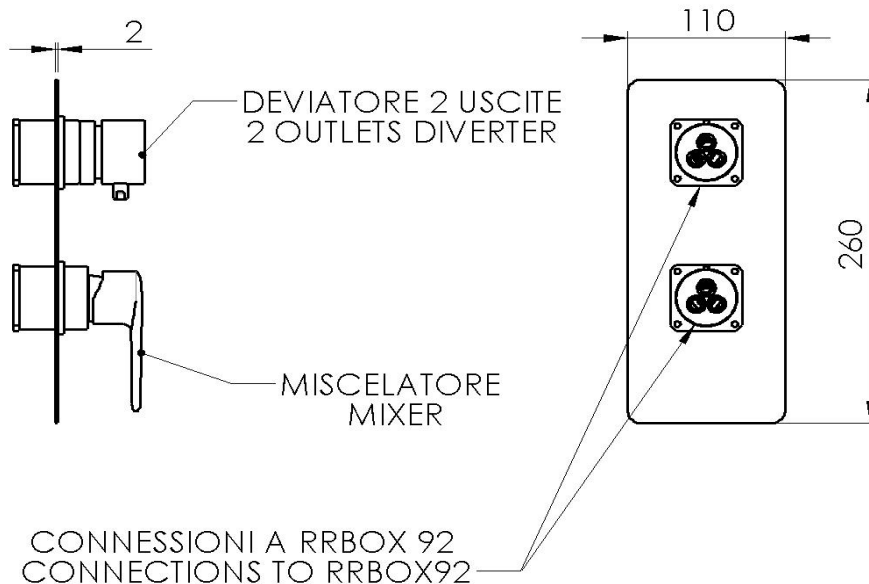

SCHEDA TECNICA - TECHNICAL FEATURES

CARATTERISTICHE - FEATURES

Disponibile in Finitura
Available in Finishing

2 Vie
2 Ways

FINITURE - FINISHING

NO
Nero Opaco
Matt Black

BO
Bianco Opaco
Matt White

NP
Nichel Spazzolato
Brushed Nickel

NPO
Nichel Spazzolato Opaco
Matt Brushed Nickel

BG
Oro Spazzolato
Brushed Gold

CFP
Cromo Nero Spazzolato
Brushed Black Chrome

CR
Cromo
Chrome

COMPONENTI - COMPONENTS

REMER Rubinetterie S.p.A.

Via Leonardo Da Vinci, 83 - 20062 Cassano d'Adda (MI) - Italy - Tel. +39 0363 364211 - info@remer.eu - www.remer.eu