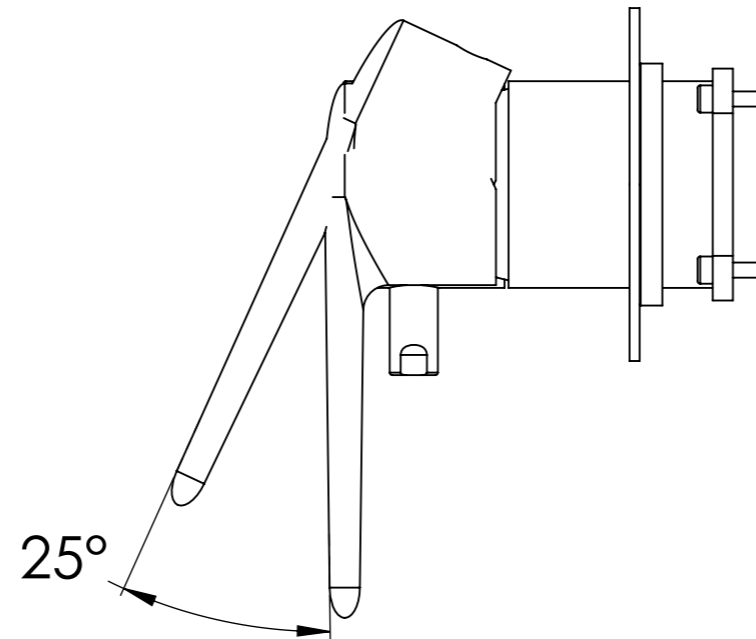

Descrizione: Miscelatore ad incasso doccia 2 vie con deviatore di tipo meccanico su piastre separate

Description: 2 plates built-in shower mixer with 2-way mechanical diverter

CONNESSIONE DEVIATORE D522AWBAA
D522AWBAA DIVERTER CONNECTION

MANIGLIA DEVIATRICE
DIVERTER HANDLE

CONNESSIONE CARTUCCIA
R52APWBAA
R52APWBAA CARTRIDGE
CONNECTION

ROSONI A MURO
PLATES ON WALL

RICAMBI/SPARE PARTS:

CARTUCCIA/CARTRIDGE	R52AP
DEVIATORE/DIVERTER	D522A