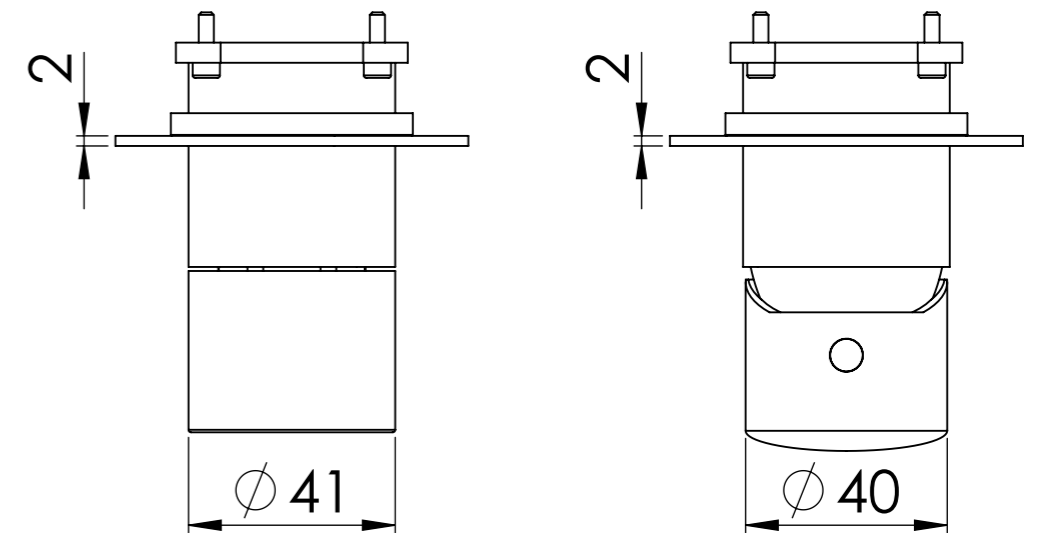

Descrizione: Miscelatore ad incasso doccia 2 vie con deviatore di tipo meccanico su piastre separate

Description: 2 plates built-in shower mixer with 2-way mechanical diverter

CONNESSIONE DEVIATORE D522AWBAA
D522AWBAA DIVERTER CONNECTION

MANIGLIA DEVIATRICE
DIVERTER HANDLE

CONNESSIONE CARTUCCIA
R52APWBAA
R52APWBAA CARTRIDGE
CONNECTION

ROSONI A MURO
PLATES ON WALL

RICAMBI/SPARE PARTS:

CARTUCCIA/CARTRIDGE	R52AP
DEVIATORE/DIVERTER	D522A