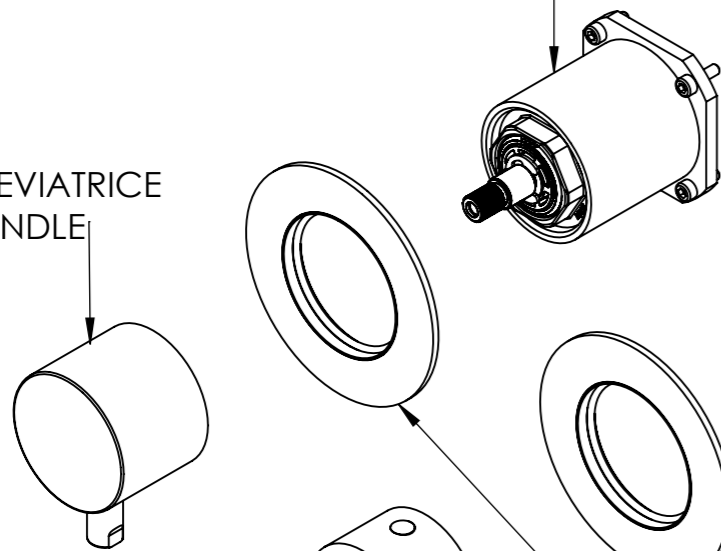

Descrizione: Miscelatore ad incasso doccia 2 vie con deviatore di tipo meccanico su piastre separate

Description: 2 plates built-in shower mixer with 2-way mechanical diverter

CONNESSIONE DEVIATORE D522AWBAA
D522AWBAA DIVERTER CONNECTION

MANIGLIA DEVIATRICE
DIVERTER HANDLE

CONNESSIONE CARTUCCIA
R52APWBAA
R52APWBAA CARTRIDGE
CONNECTION

ROSONI A MURO
PLATES ON WALL

RICAMBI/SPARE PARTS:

CARTUCCIA/CARTRIDGE	R52AP
DEVIATORE/DIVERTER	D522A