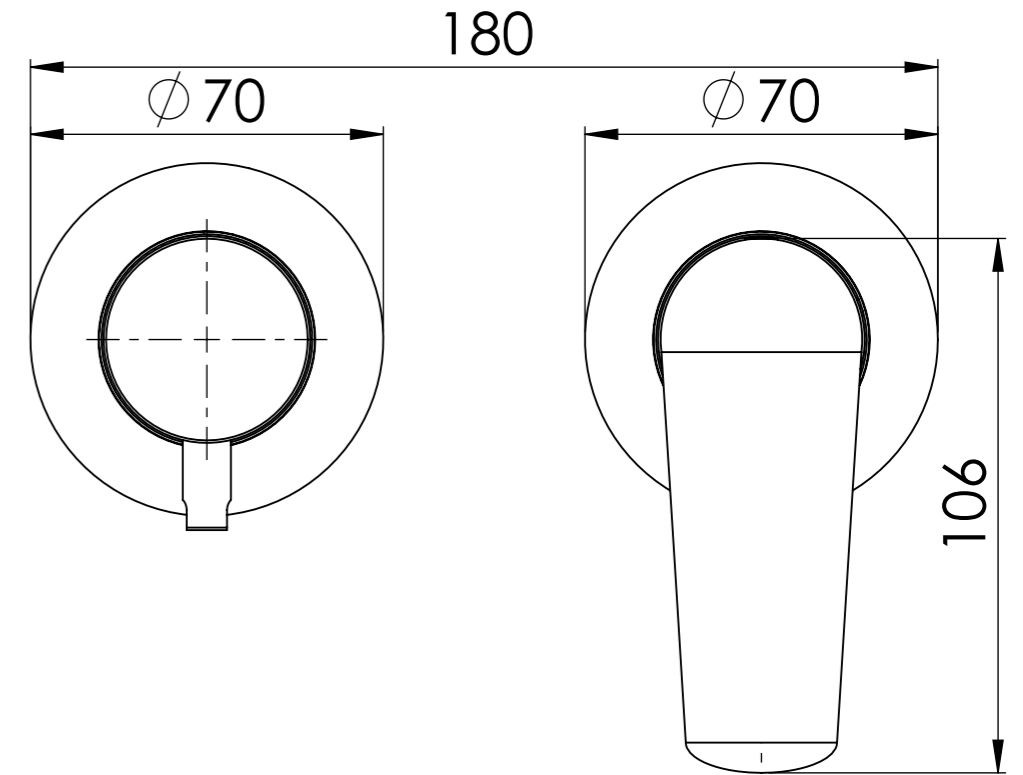

Descrizione: Miscelatore ad incasso doccia 2 vie con deviatore di tipo meccanico su piastre separate

Description: 2 plates built-in shower mixer with 2-way mechanical diverter

CONNESSIONE DEVIATORE D522AWBAA
D522AWBAA DIVERTER CONNECTION

MANIGLIA DEVIATRICE
DIVERTER HANDLE

CONNESSIONE CARTUCCIA
R52APWBAA
R52APWBAA CARTRIDGE
CONNECTION

ROSONI A MURO
PLATES ON WALL

RICAMBI/SPARE PARTS:

CARTUCCIA/CARTRIDGE	R52AP
DEVIATORE/DIVERTER	D522A