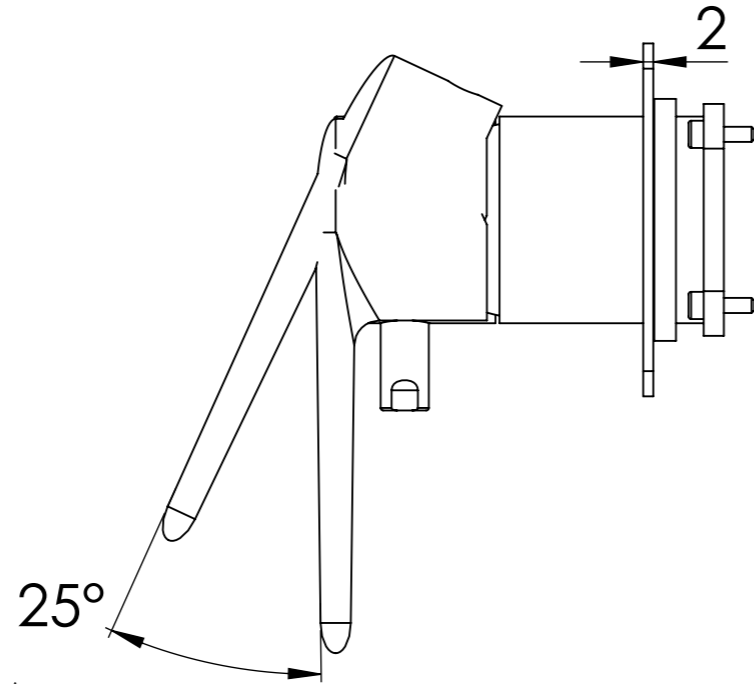

Descrizione: Miscelatore ad incasso doccia 2 vie con deviatore di tipo meccanico

Description: Built-in shower mixer with 2-way mechanical diverter

CONNESSIONE DEVIATORE D522AWBAA
D522AWBAA DIVERTER CONNECTION

MANIGLIA DEVIATRICE
DIVERTER HANDLE

CONNESSIONE CARTUCCIA
R52APWBAA
R52APWBAA CARTRIDGE
CONNECTION

ROSONE A MURO
WALL PLATE

MANIGLIA
HANDLE

RICAMBI/SPARE PARTS:

CARTUCCIA/CARTRIDGE	R52AP
DEVIATORE/DIVERTER	D522A