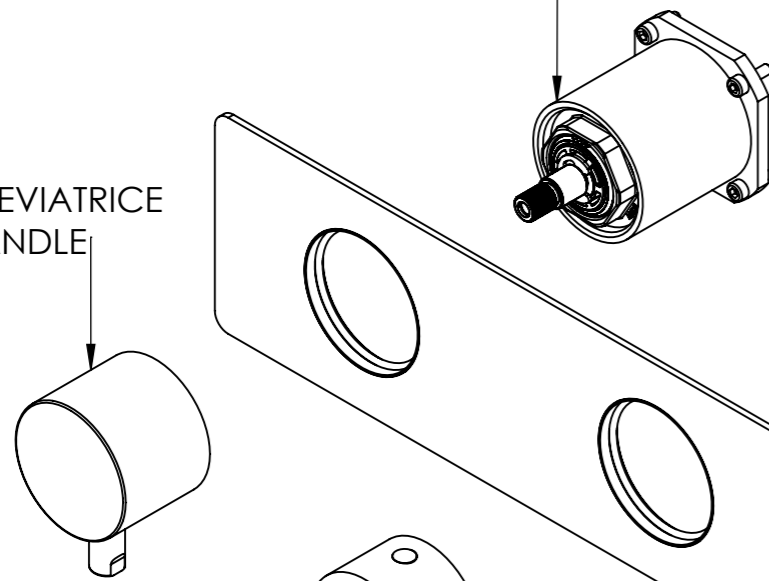

Descrizione: Miscelatore ad incasso doccia 2 vie con deviatore di tipo meccanico

Description: Built-in shower mixer with 2-way mechanical diverter

CONNESSIONE DEVIATORE D522AWBAA
D522AWBAA DIVERTER CONNECTION

MANIGLIA DEVIATRICE
DIVERTER HANDLE

CONNESSIONE CARTUCCIA
R52APWBAA
R52APWBAA CARTRIDGE
CONNECTION

ROSONE A MURO
WALL PLATE

MANIGLIA
HANDLE

RICAMBI/SPARE PARTS:

CARTUCCIA/CARTRIDGE	R52AP
DEVIATORE/DIVERTER	D522A