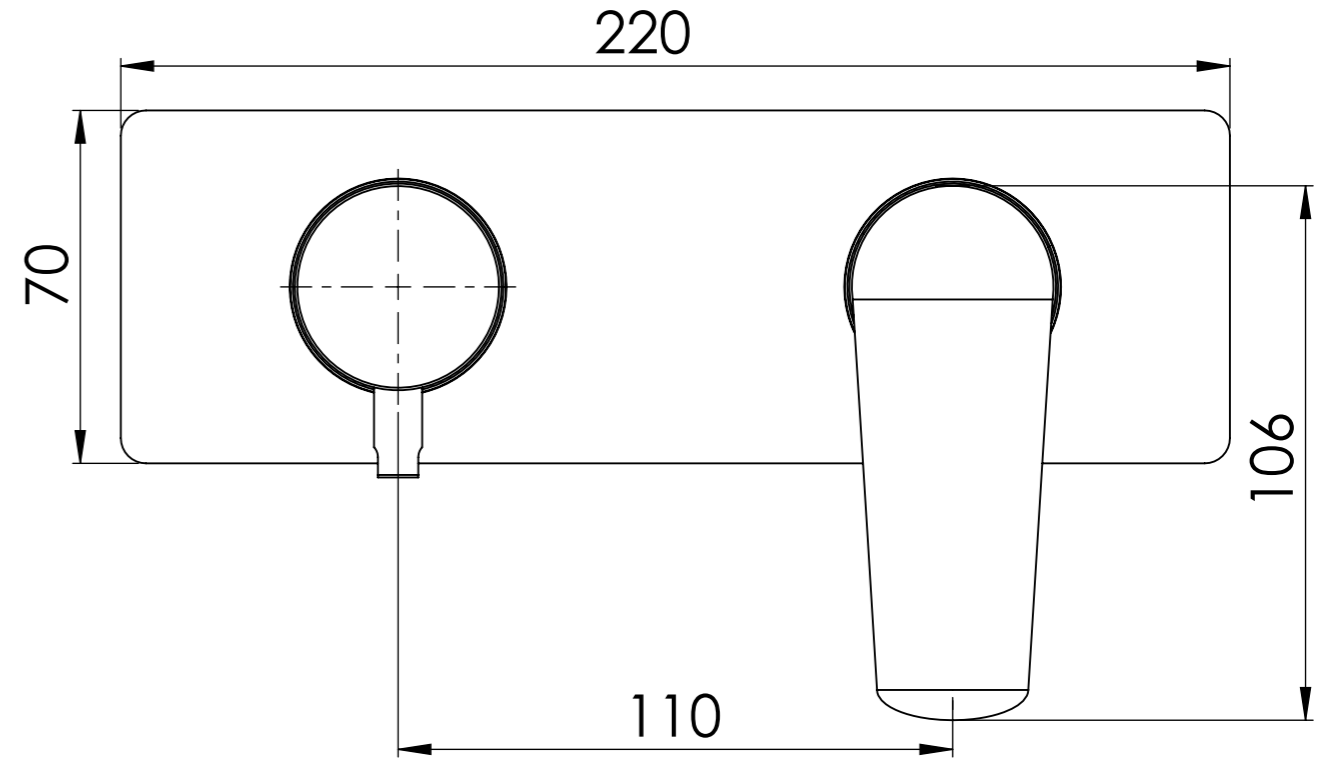

Descrizione: Miscelatore ad incasso doccia 2 vie con deviatore di tipo meccanico

Description: Built-in shower mixer with 2-way mechanical diverter

CONNESSIONE DEVIATORE D522AWBAA
D522AWBAA DIVERTER CONNECTION

MANIGLIA DEVIATRICE
DIVERTER HANDLE

CONNESSIONE CARTUCCIA
R52APWBAA
R52APWBAA CARTRIDGE
CONNECTION

ROSONE A MURO
WALL PLATE

MANIGLIA
HANDLE

RICAMBI/SPARE PARTS:

CARTUCCIA/CARTRIDGE	R52AP
DEVIATORE/DIVERTER	D522A