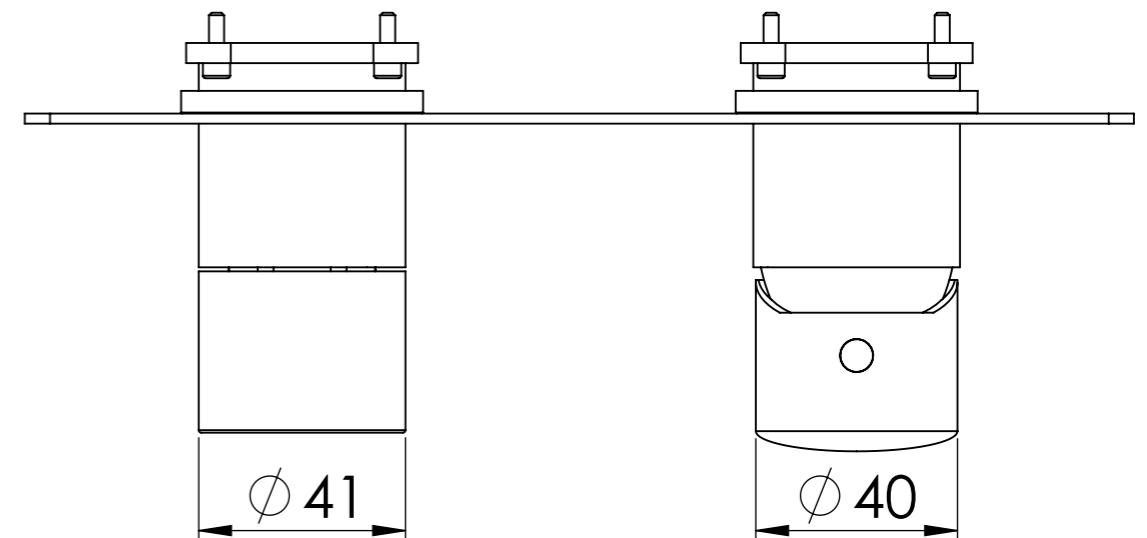

Descrizione: Miscelatore ad incasso doccia 2 vie con deviatore di tipo meccanico

Description: Built-in shower mixer with 2-way mechanical diverter

CONNESSIONE DEVIATORE D522AWBAA
D522AWBAA DIVERTER CONNECTION

MANIGLIA DEVIATRICE
DIVERTER HANDLE

CONNESSIONE CARTUCCIA
R52APWBAA
R52APWBAA CARTRIDGE
CONNECTION

ROSONE A MURO
WALL PLATE

MANIGLIA
HANDLE

RICAMBI/SPARE PARTS:

CARTUCCIA/CARTRIDGE	R52AP
DEVIATORE/DIVERTER	D522A